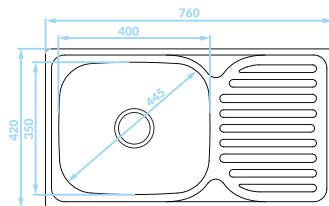

ZLEWOZMYWAK WPUSZCZANY
1 komora z ociekaczem

GŁADKI
SKO_011T

EAN: 5906775343791
syfon w zestawie