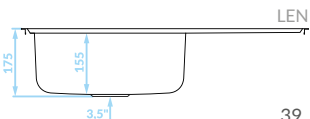

Odporne na
zarysowania
(len)

ZLEWOZMYWAK WPUSZCZANY
1 komora z ociekaczem

GŁADKI
SKO_011T

EAN: 5906775343791
syfon w zestawie

LEN
SKO_311T

EAN: 8697419566870
syfon w zestawie

ORION

Seria zlewozmywaków stalowych