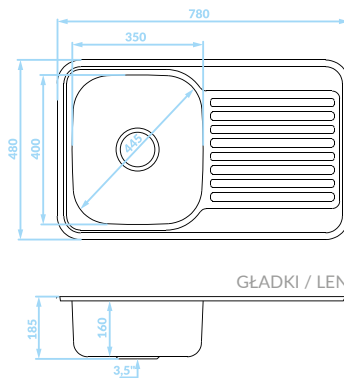

JASPER

Seria zlewozmywaków stalowych

Cechy produktu

Do szafki
min. 50 cm

Odporne na
zarysowania
(len)

Idealny do
małych kuchni

Duża komora

ZLEWOZMYWAK WPUSZCZANY