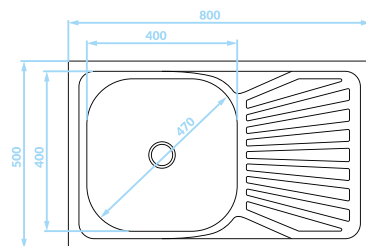

Zlewozmywak stalowy

Cechy produktu

Do szafki
50 cm

Idealny do
małych kuchni

ZLEWOZMYWAK NAKŁADANY
1 komora

GŁADKI
SKE_010T

EAN: 5906775343753
syfon w zestawie

50

Seria zlewozmywaków stalowych

Cechy produktu

Do szafki
80 cm

Zlewozmywak
odwracalny

Duża komora

ZLEWOZMYWAK NAKŁADANY
1 komora z ociekaczem

GŁADKI
SK2_211T

EAN: 5907791150561
syfon w zestawie