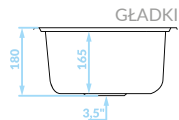

bateria Dima
zlewozmywak Mika