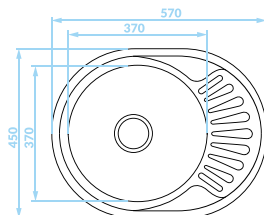

ZLEWOZMYWAK WPUSZCZANY

1 komora z półociętkiem

GŁADKI

SGN_083T

EAN: 8697419566801

syfon w zestawie

LEN

SGN_383T

EAN: 5907791156358

syfon w zestawie