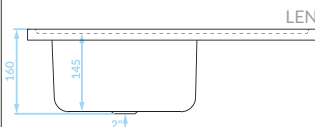

Duża komora

ZLEWOZMYWAK NAKŁADANY
1 komora z ociekaczem

GŁADKI
SK2_011T

EAN: 5907791150554
syfon w zestawie

LEN
SK6_311T

EAN: 8697419567204
syfon w zestawie

60

Seria zlewozmywaków stalowych