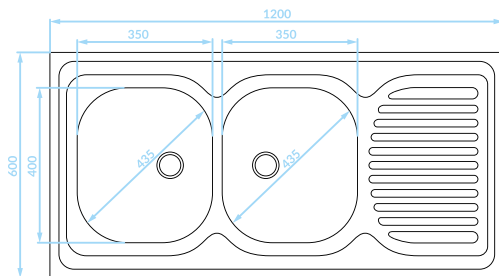

60

Seria zlewozmywaków stalowych

Cechy produktu

Do szafki
80 cm

Zlewozmywak
odwracalny

ZLEWOZMYWAK NAKŁADANY
2 komory z ociekaczem

GŁADKI
SK6_021T

EAN: 8697419566344
syfon w zestawie