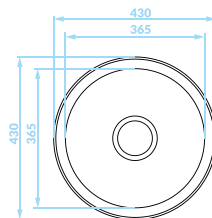

NORMAL

Seria zlewozmywaków stalowych

Cechy produktu

Do szafki
min. 50 cm

Odporne na
zarysowania
(len)

Idealny do
małych kuchni

Głęboka
komora

ZLEWOZMYWAK WPUSZCZANY
1 komora

GŁADKI

SGN_088T

EAN: 5907791184191

syfon w zestawie

LEN

SGN_388T

EAN: 5907791184207

syfon w zestawie