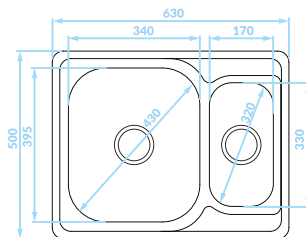

ZLEWOZMYWAK WPUSZCZANY
1,5 komory

GŁADKI
SQA_030T

EAN: 5907791140647
syfon w zestawie