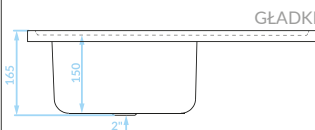

ZLEWOZMYWAK NAKŁADANY
1 komora z ociekaczem

GŁADKI
SK2_011T

EAN: 5907791150554
syfon w zestawie