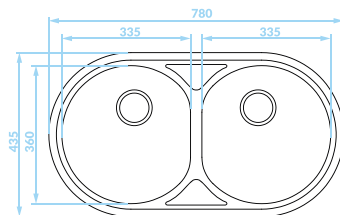

syfon w zestawie

ORION

Seria zlewozmywaków stalowych

Cechy produktu

Do szafki
min. 50 cm

Odporne na
zarysowania
(len)

Idealny do
małych kuchni

ZLEWOZMYWAK WPUSZCZANY
1 komora