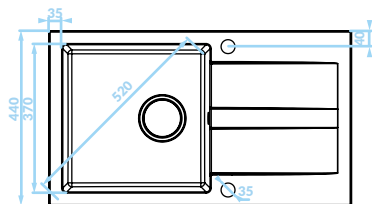

SBS_711Y

EAN: 5907791183910

syfon w zestawie

NOWOŚĆ

SHIRE

Zlewozmywak granitowy

Cechy produktu

ZLEWOZMYWAK WPUSZCZANY
1 komora z półciekaczem