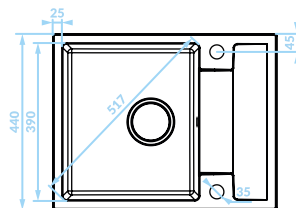

Idealny do małych kuchni

ZLEWOZMYWAK WPUSZCZANY
1 komora z półociętkaczem

BEŻ
SBF_413Y

EAN: 5907791178893
syfon w zestawie

SZARY
SBF_513Y

EAN: 5907791178909
syfon w zestawie

CZARNY
SBF_713Y

EAN: 5907791178916
syfon w zestawie