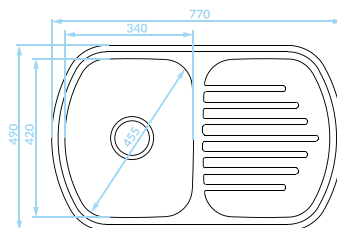

ZLEWOZMYWAK WPUSZCZANY

1 komora z ociekaczem

GŁADKI

SKJ_011T

EAN: 5907791124906

syfon w zestawie

LEN

SKJ_311T

EAN: 5907791124913

syfon w zestawie