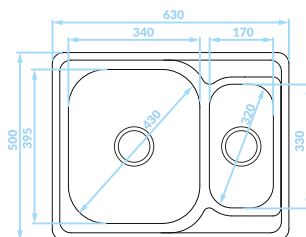

LEN
SQA_330T

EAN: 5907791140708
syfon w zestawie