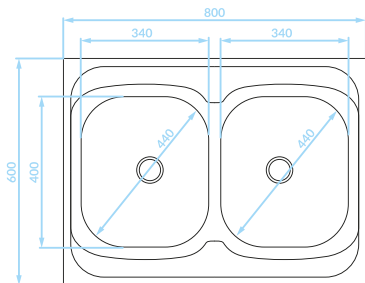

Cechy produktu

Do szafki
80 cm

Odporne na
zarysowania
(len)

ZLEWOZMYWAK NAKŁADANY
2 komory

GŁADKI
SK2_020T

EAN: 5907791150578
syfon w zestawie

LEN
SK6_320T

EAN: 5907791155580
syfon w zestawie