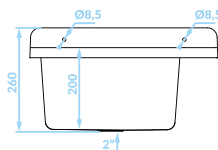

**PRZYGOTOWANE
NACIĘCIA POD
BATERIĘ / DOZOWNIK**

ZLEWOZMYWAK GOSPODARCZY
POLIPROPYLENOWY

1 komora z półciekiem

CZARNY

SPE_793M

EAN: 5907791156709

syfon i komplet mocujący w zestawie

bateria Rosso