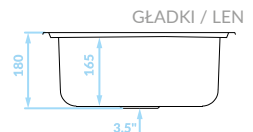

LEN
SKS_310T

EAN: 8697419567433
syfon w zestawie