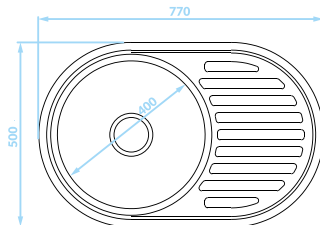

GŁADKI

LEN

SKH_381T

EAN: 5907791105318
syfon w zestawie