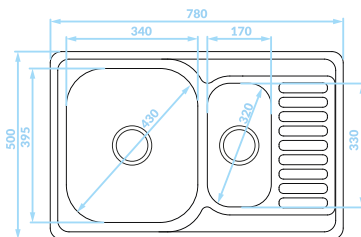

LEN

MINI

Zlewozmywak stalowy

Cechy produktu

Do szafki
min. 40 cm

Idealny do
małych kuchni

ZLEWOZMYWAK WPUSZCZANY
1 komora

GŁADKI
SKM_010T