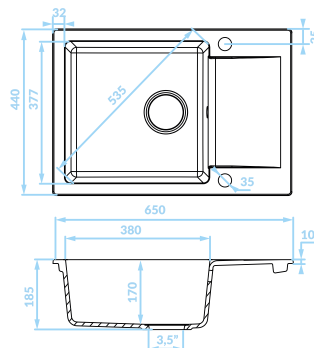

ZLEWOZMYWAK WPUSZCZANY
1 komora z półociętkaczem

BEŻ

SBL_413T

EAN: 5907791161062
syfon w zestawie

SZARY

SBL_513T

EAN: 5907791163509
syfon w zestawie

CZARNY

SBL_713T

EAN: 5907791161079
syfon w zestawie