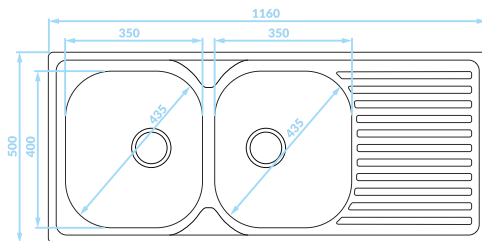

Cechy produktu

Do szafki
min. 80 cm

Zlewozmywak
odwracalny

ZLEWOZMYWAK WPUSZCZANY
2 komory z ociekaczem

GŁADKI

SKO_021T

EAN: 8697419566382

syfon w zestawie