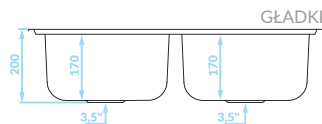

Odporne na
zarysowania
(len)

ZLEWOZMYWAK WPUSZCZANY 2 komory

GŁADKI
SKS_020T

EAN: 8697419566894
syfon w zestawie

LEN
SKS_320T

EAN: 8697419567891
syfon w zestawie

ZLEWOZMYWAKI STALOWE NAKŁADANE to proste modele, odpowiadające najbardziej popularnym rozmiarom kuchennych szafek. Ich montaż nie wymaga wycinania otworów w blacie. Wystarczy dobrać odpowiedni, dopasowany do szafki rozmiar i nałożyć zlew. Zlewozmywaki nakładane mają te same właściwości odpornościowe i funkcjonalne co modele wpuszczane. Do wyboru są modele 1- oraz 2-komorowe w wersjach z ociekaczem, półociekaczem czy bez. Ich niewątpliwą zaletą jest możliwość montażu bez konieczności wymiany kuchennego blatu.