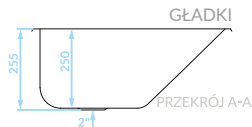

GŁADKI
SKE_090A

EAN: 5907791155788

syfon i komplet mocujący w zestawie