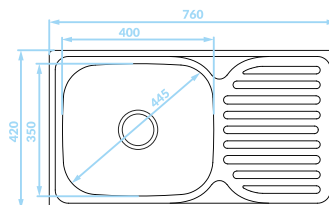

LEN
SKO_311T

EAN: 8697419566870
syfon w zestawie