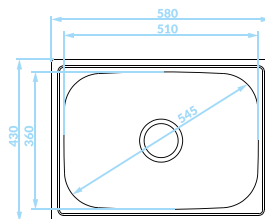

MIKA

Seria zlewozmywaków stalowych

Cechy produktu

Do szafki
min. 60 cm

Duża komora

Głęboka komora

ZLEWOZMYWAK WPUSZCZANY
1 komora

GŁADKI
SKX_010T

EAN: 5907791184177
syfon w zestawie