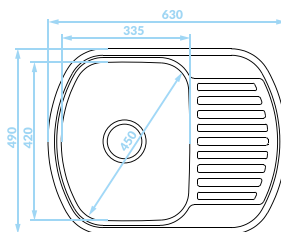

Duża komora

ZLEWOZMYWAK WPUSZCZANY
1 komora z półociętkaczem

GŁADKI
SKJ_013T

EAN: 5907791124883
syfon w zestawie

LEN
SKJ_313T

EAN: 5907791124890
syfon w zestawie

bateria Kasja
zlewozmywak Jasper

JASPER