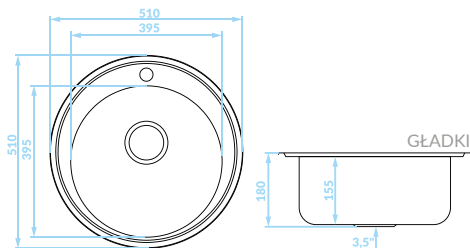

ZLEWOZMYWAK WPUSZCZANY 1 komora

GŁADKI
SKO_080T

EAN: 8697419566719
syfon w zestawie