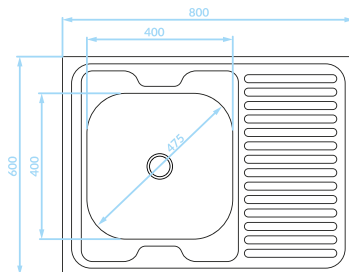

Duża komora

ZLEWOZMYWAK NAKŁADANY
1 komora z ociekaczem

GŁADKI
SK2_011T

EAN: 5907791150554
syfon w zestawie

LEN
SK6_311T

EAN: 8697419567204
syfon w zestawie

60

Seria zlewozmywaków stalowych