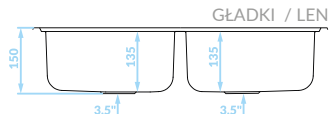

syfon w zestawie

ORION

Seria zlewozmywaków stalowych

Cechy produktu

Do szafki
min. 50 cm

Odporne na
zarysowania
(len)

Idealny do
małych kuchni

ZLEWOZMYWAK WPUSZCZANY
1 komora