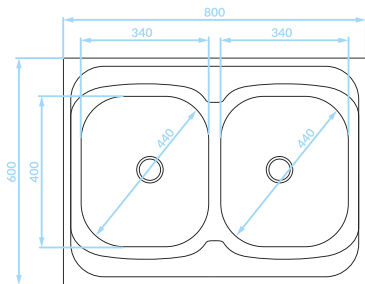

Cechy produktu

Do szafki
80 cm

Odporne na
zarysowania
(len)

ZLEWOZMYWAK NAKŁADANY
2 komory

GŁADKI
SK2_020T

EAN: 5907791150578
syfon w zestawie

LEN
SK6_320T

EAN: 5907791155580
syfon w zestawie