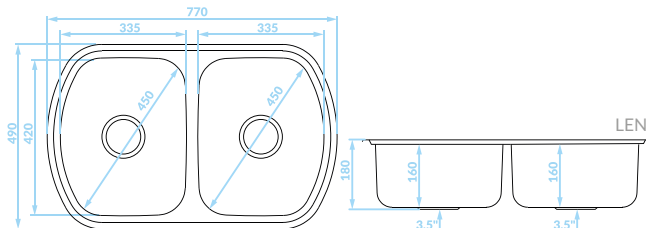

ZLEWOZMYWAK WPUSZCZANY 2 komory

GŁADKI
SKJ_020T

EAN: 5907791116260
syfon w zestawie

LEN
SKJ_320T

EAN: 5907791116284
syfon w zestawie

JUNAK

Seria zlewozmywaków stalowych

Cechy produktu