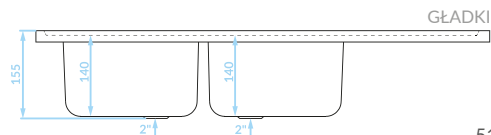

60

Seria zlewozmywaków stalowych

Cechy produktu

Do szafki
80 cm

Zlewozmywak
odwracalny

ZLEWOZMYWAK NAKŁADANY
2 komory z ociekaczem

GŁADKI
SK6_021T

EAN: 8697419566344
syfon w zestawie