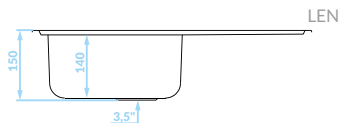

NORMAL

Seria zlewozmywaków stalowych

Cechy produktu

Do szafki
min. 50 cm

Zlewozmywak
odwracalny

Odporne na
zarysowania
(len)

ZLEWOZMYWAK WPUSZCZANY
1 komora z ociekaczem

GŁADKI
SGN_081T

EAN: 5907791156075
syfon w zestawie

GŁADKI

LEN
SGN_381T

EAN: 8697419567655
syfon w zestawie

LEN