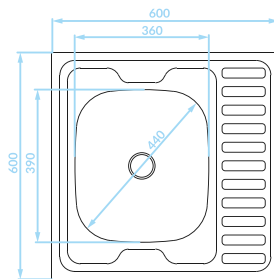

Seria zlewozmywaków stalowych

Cechy produktu

Do szafki
60 cm

Zlewozmywak
odwracalny

ZLEWOZMYWAK NAKŁADANY
1 komora z półciekaczem

GŁADKI

SK6_013T

EAN: 8697419565095