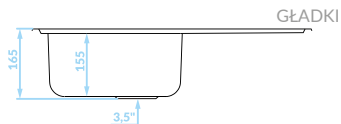

Cechy produktu

Do szafki
min. 50 cm

Zlewozmywak
odwracalny

Odporne na
zarysowania
(len)

ZLEWOZMYWAK WPUSZCZANY
1 komora z ociekaczem

GŁADKI
SGN_081T

EAN: 5907791156075
syfon w zestawie

GŁADKI