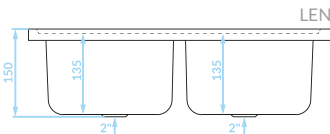

60

Seria zlewozmywaków stalowych

Cechy produktu

Do szafki
80 cm

Zlewozmywak
odwracalny

ZLEWOZMYWAK NAKŁADANY
2 komory z ociekaczem

GŁADKI
SK6_021T

EAN: 8697419566344
syfon w zestawie