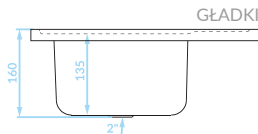

syfon w zestawie

GŁADKI

60

Seria zlewozmywaków stalowych

Cechy produktu

Do szafki
80 cm

Odporne na
zarysowania
(len)

Zlewozmywak
odwracalny