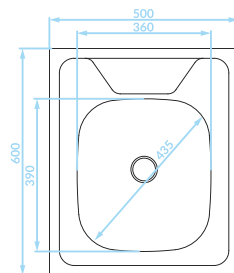

Seria zlewozmywaków stalowych

Cechy produktu

Do szafki
50 cm

Idealny do
małych kuchni

ZLEWOZMYWAK NAKŁADANY
1 komora

GŁADKI
SK6_010T

EAN: 5906775343784
syfon w zestawie

60