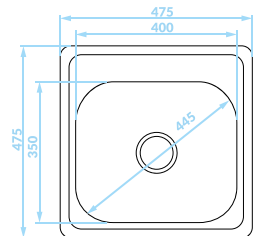

STANDARD

Seria zlewozmywaków stalowych

Cechy produktu

Do szafki
min. 50 cm

Odporne na
zarysowania
(len)

Idealny do
małych kuchni

ZLEWOZMYWAK WPUSZCZANY
1 komora

GŁADKI
SKS_010T

EAN: 5906775343807
syfon w zestawie

LEN
SKS_310T

EAN: 8697419567433
syfon w zestawie