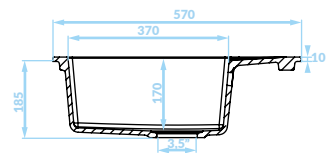

ZLEWOZMYWAK WPUSZCZANY
1 komora z półciekaczem

BEŻ

SBS_413Y

EAN: 5907791183880

syfon w zestawie

SZARY

SBS_513Y

EAN: 5907791183903

syfon w zestawie

CZARNY

SBS_713Y

EAN: 5907791183927

syfon w zestawie