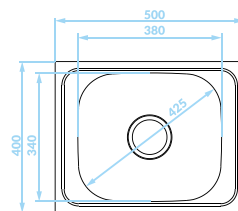

ORION

Seria zlewozmywaków stalowych

Cechy produktu

Do szafki
min. 50 cm

Odporne na
zarysowania
(len)

Idealny do
małych kuchni

ZLEWOZMYWAK WPUSZCZANY
1 komora

GŁADKI

SKO_010T

EAN: 5906775343777

syfon w zestawie

LEN

SKO_310T

EAN: 8697419567051

syfon w zestawie