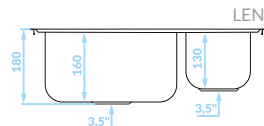

LEN
SQA_330T

EAN: 5907791140708
syfon w zestawie