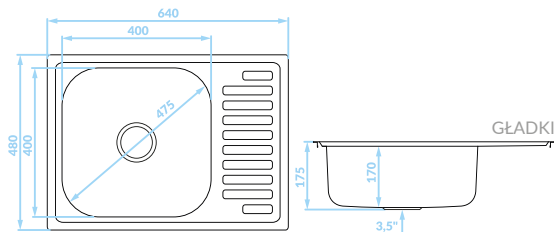

ZLEWOZMYWAK WPUSZCZANY 1 komora z półociętkaczem

GŁADKI

SQA_013T

EAN: 5907791140623

syfon w zestawie