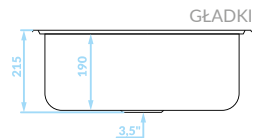

MIKA

Seria zlewozmywaków stalowych

Cechy produktu

Do szafki
min. 60 cm

Duża komora

Głęboka komora

ZLEWOZMYWAK WPUSZCZANY
1 komora

GŁADKI
SKX_010T

EAN: 5907791184177
syfon w zestawie