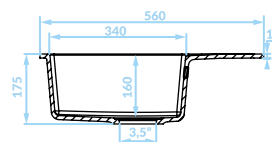

Idealny do małych kuchni

ZLEWOZMYWAK WPUSZCZANY
1 komora z półociętkaczem

BEŻ
SBF_413Y

EAN: 5907791178893
syfon w zestawie

SZARY
SBF_513Y

EAN: 5907791178909
syfon w zestawie

CZARNY
SBF_713Y

EAN: 5907791178916
syfon w zestawie