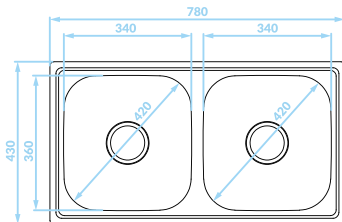

ZLEWOZMYWAK WPUSZCZANY 2 komory

GŁADKI
SKS_020T

EAN: 8697419566894
syfon w zestawie