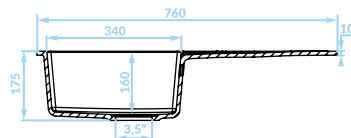

ZLEWOZMYWAK WPUSZCZANY 1 komora z ociekaczem

BEŻ

SBF_411Y

EAN: 5907791192349
syfon w zestawie

SZARY

SBF_511Y

EAN: 5907791192356
syfon w zestawie

CZARNY

SBF_711Y

EAN: 5907791192363
syfon w zestawie