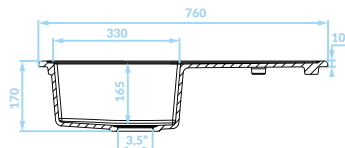

ZLEWOZMYWAK WPUSZCZANY 1 komora z ociekaczem

BEŻ
SJN_411T

EAN: 5907791142108
syfon w zestawie

SZARY
SJN_511T

EAN: 5907791174727
syfon w zestawie

CZARNY
SJN_711T

EAN: 5907791142115
syfon w zestawie