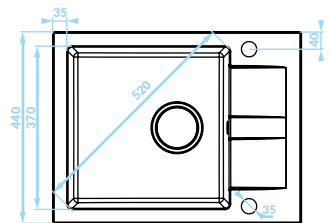

ZLEWOZMYWAK WPUSZCZANY
1 komora z półciekaczem

BEŻ

SBS_413Y

EAN: 5907791183880

syfon w zestawie

SZARY

SBS_513Y

EAN: 5907791183903

syfon w zestawie

CZARNY

SBS_713Y

EAN: 5907791183927

syfon w zestawie