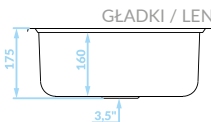

ZLEWOZMYWAK WPUSZCZANY

1 komora

GŁADKI

SKJ_010T

EAN: 5907791184078

syfon w zestawie

LEN

SKJ_310T

EAN: 5907791184085

syfon w zestawie