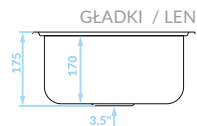

NORMAL

Seria zlewozmywaków stalowych

Cechy produktu

Do szafki
min. 50 cm

Odporne na
zarysowania
(len)

Idealny do
małych kuchni

Głęboka
komora

ZLEWOZMYWAK WPUSZCZANY
1 komora

GŁADKI

SGN_088T

EAN: 5907791184191

syfon w zestawie

LEN

SGN_388T

EAN: 5907791184207

syfon w zestawie