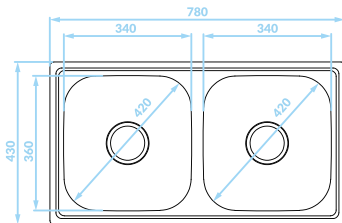

Odporne na
zarysowania
(len)

ZLEWOZMYWAK WPUSZCZANY 2 komory

GŁADKI
SKS_020T

EAN: 8697419566894
syfon w zestawie

LEN
SKS_320T

EAN: 8697419567891
syfon w zestawie

ZLEWOZMYWAKI STALOWE NAKŁADANE to proste modele, odpowiadające najbardziej popularnym rozmiarom kuchennych szafek. Ich montaż nie wymaga wycinania otworów w blacie. Wystarczy dobrać odpowiedni, dopasowany do szafki rozmiar i nałożyć zlew. Zlewozmywaki nakładane mają te same właściwości odpornościowe i funkcjonalne co modele wpuszczane. Do wyboru są modele 1- oraz 2-komorowe w wersjach z ociekaczem, półociekaczem czy bez. Ich niewątpliwą zaletą jest możliwość montażu bez konieczności wymiany kuchennego blatu.