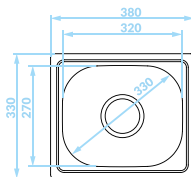

bateria Dima
zlewozmywak Mika