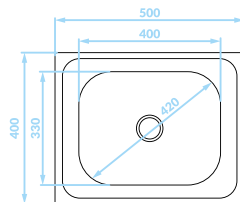

Zlewozmywak stalowy

Cechy produktu

Do szafki
50 cm

Idealny do
małych kuchni

ZLEWOZMYWAK NAKŁADANY
1 komora

GŁADKI
SKE_010T

EAN: 5906775343753
syfon w zestawie

50