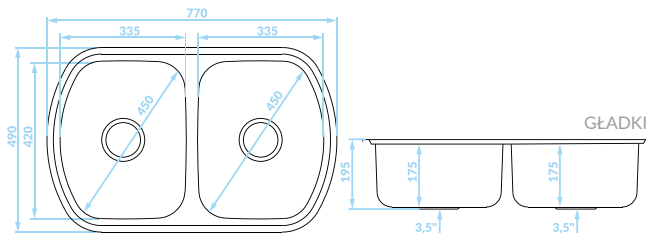

ZLEWOZMYWAK WPUSZCZANY 2 komory

GŁADKI
SKJ_020T

EAN: 5907791116260
syfon w zestawie