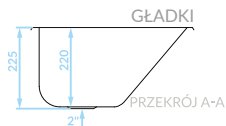

Gwarancja

Duża komora

ZLEWOZMYWAK GOSPODARCZY
1 komora

GŁADKI
SKE_090T

EAN: 5906775344316

syfon i komplet mocujący w zestawie

GŁADKI
SKE_090A

EAN: 5907791155788