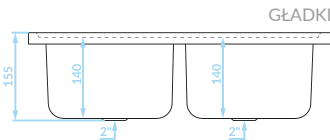

ZLEWOZMYWAK NAKŁADANY
2 komory

GŁADKI
SK2_020T

EAN: 5907791150578
syfon w zestawie