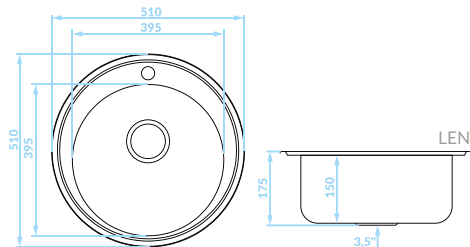

LEN
SKO_380T

EAN: 8697419567716
syfon w zestawie