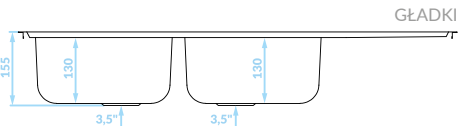

Cechy produktu

Do szafki
min. 80 cm

Zlewozmywak
odwracalny

ZLEWOZMYWAK WPUSZCZANY
2 komory z ociekaczem

GŁADKI

SKO_021T

EAN: 8697419566382

syfon w zestawie