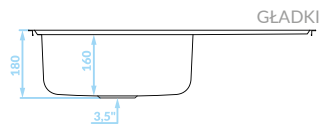

ZLEWOZMYWAK WPUSZCZANY
1 komora z ociekaczem

GŁADKI
SKO_011T

EAN: 5906775343791
syfon w zestawie