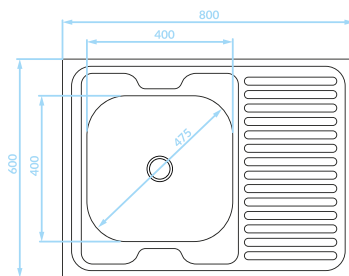

ZLEWOZMYWAK NAKŁADANY
1 komora z ociekaczem

GŁADKI
SK2_011T

EAN: 5907791150554
syfon w zestawie