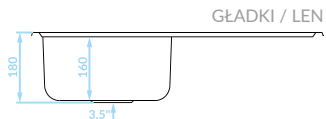

ZLEWOZMYWAK WPUSZCZANY

1 komora z ociekaczem

GŁADKI

SKJ_011T

EAN: 5907791124906

syfon w zestawie

LEN

SKJ_311T

EAN: 5907791124913

syfon w zestawie