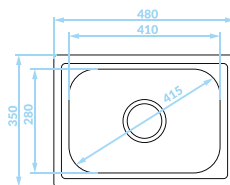

ZLEWOZMYWAK WPUSZCZANY
1 komora

GŁADKI
SKM_010T

EAN: 5907791155832
syfon w zestawie