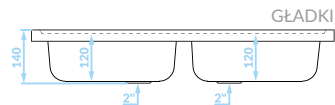

50

Seria zlewozmywaków stalowych

Cechy produktu

Do szafki
80 cm

ZLEWOZMYWAK NAKŁADANY
2 komory

GŁADKI
SK5_020T

EAN: 5907791150684
syfon w zestawie