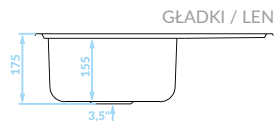

Duża komora

ZLEWOZMYWAK WPUSZCZANY
1 komora z półociętkaczem

GŁADKI
SKJ_013T

EAN: 5907791124883
syfon w zestawie

LEN
SKJ_313T

EAN: 5907791124890
syfon w zestawie

bateria Kasja
zlewozmywak Jasper

JASPER