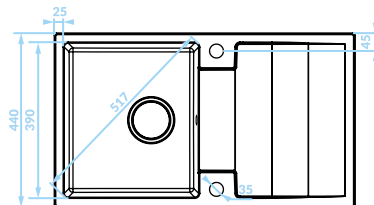

ZLEWOZMYWAK WPUSZCZANY 1 komora z ociekaczem

BEŻ

SBF_411Y

EAN: 5907791192349
syfon w zestawie

SZARY

SBF_511Y

EAN: 5907791192356
syfon w zestawie

CZARNY

SBF_711Y

EAN: 5907791192363
syfon w zestawie