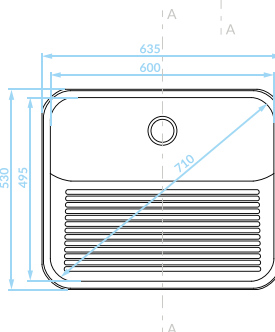

GŁADKI
SKE_090A

EAN: 5907791155788

syfon i komplet mocujący w zestawie