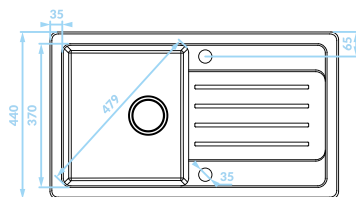

ZLEWOZMYWAK WPUSZCZANY 1 komora z ociekaczem

BEŻ
SJN_411T

EAN: 5907791142108
syfon w zestawie

SZARY
SJN_511T

EAN: 5907791174727
syfon w zestawie

CZARNY
SJN_711T

EAN: 5907791142115
syfon w zestawie