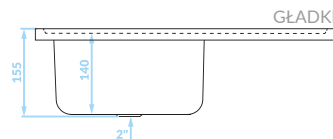

Seria zlewozmywaków stalowych

Cechy produktu

Do szafki
80 cm

Zlewozmywak
odwracalny

Duża komora

ZLEWOZMYWAK NAKŁADANY
1 komora z ociekaczem

GŁADKI
SK2_211T

EAN: 5907791150561
syfon w zestawie