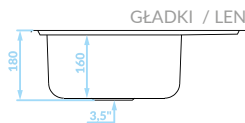

ZLEWOZMYWAK WPUSZCZANY

1 komora z półociętkiem

GŁADKI

SGN_083T

EAN: 8697419566801

syfon w zestawie

LEN

SGN_383T

EAN: 5907791156358

syfon w zestawie