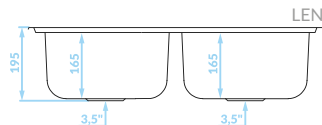

Odporne na
zarysowania
(len)

ZLEWOZMYWAK WPUSZCZANY 2 komory

GŁADKI
SKS_020T

EAN: 8697419566894
syfon w zestawie

LEN
SKS_320T

EAN: 8697419567891
syfon w zestawie

ZLEWOZMYWAKI STALOWE NAKŁADANE to proste modele, odpowiadające najbardziej popularnym rozmiarom kuchennych szafek. Ich montaż nie wymaga wycinania otworów w blacie. Wystarczy dobrać odpowiedni, dopasowany do szafki rozmiar i nałożyć zlew. Zlewozmywaki nakładane mają te same właściwości odpornościowe i funkcjonalne co modele wpuszczane. Do wyboru są modele 1- oraz 2-komorowe w wersjach z ociekaczem, półociekaczem czy bez. Ich niewątpliwą zaletą jest możliwość montażu bez konieczności wymiany kuchennego blatu.