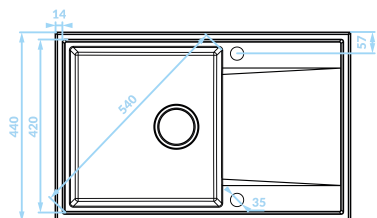

ZLEWOZMYWAK WPUSZCZANY

1 komora z ociekaczem

BEŻ

SBU_411T

EAN: 5907791178893
syfon w zestawie

SZARY

SBU_511T

EAN: 5907791178909
syfon w zestawie

CZARNY

SBU_711T

EAN: 5907791178916
syfon w zestawie