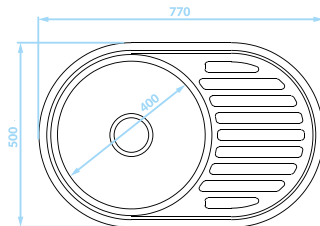

ZLEWOZMYWAK WPUSZCZANY
1 komora z ociekaczem

GŁADKI

SKH_081T

EAN: 5907791105271
syfon w zestawie