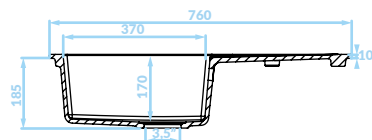

SBS_711Y

EAN: 5907791183910

syfon w zestawie

NOWOŚĆ

SHIRE

Zlewozmywak granitowy

Cechy produktu

ZLEWOZMYWAK WPUSZCZANY
1 komora z półciekaczem