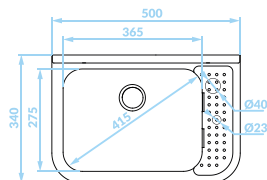

EPI

Zlewozmywak gospodarczy

Cechy produktu

Gwarancja

Do szafki
50 cm

Przelew
w komorze

Odporne na
zarysowania

**PRZYGOTOWANE
NACIĘCIA POD
BATERIĘ / DOZOWNIK**

ZLEWOZMYWAK GOSPODARCZY
POLIPROPYLENOWY

1 komora z półciekiem

CZARNY

SPE_793M

EAN: 5907791156709

syfon i komplet mocujący w zestawie