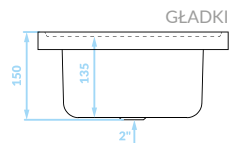

Zlewozmywak stalowy

Cechy produktu

Do szafki
50 cm

Idealny do
małych kuchni

ZLEWOZMYWAK NAKŁADANY
1 komora

GŁADKI
SKE_010T

EAN: 5906775343753
syfon w zestawie

50