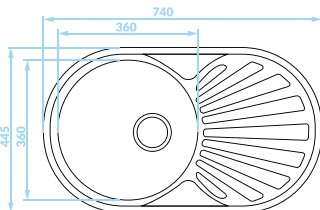

NORMAL

Seria zlewozmywaków stalowych

Cechy produktu

Do szafki
min. 50 cm

Zlewozmywak
odwracalny

Odporne na
zarysowania
(len)

ZLEWOZMYWAK WPUSZCZANY
1 komora z ociekaczem

GŁADKI
SGN_081T

EAN: 5907791156075
syfon w zestawie

GŁADKI

LEN
SGN_381T

EAN: 8697419567655
syfon w zestawie

LEN