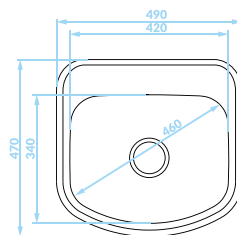

syfon w zestawie

bateria Elza
zlewozmywak Jasper

DO CZEGO SŁUŻY PRZELEW?

Otwór wewnątrz komory zlewozmywaka to przelew. Podłącza się do niego specjalną rurką, która znajduje się w syfonie. Przelew odpowiada za odprowadzenie wody, zapobiega przepiętnieniu komory i wylaniu wody na kuchenny blat czy podłogę.