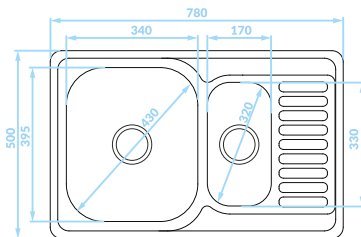

ZLEWOZMYWAK WPUSZCZANY
1,5 komory z półciekaczem

GŁADKI
SQA_033T

EAN: 5907791140661
syfon w zestawie