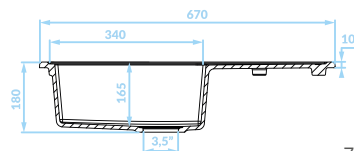

ZLEWOZMYWAK WPUSZCZANY

1 komora z ociekaczem

BEŻ

SBU_411T

EAN: 5907791178893
syfon w zestawie

SZARY

SBU_511T

EAN: 5907791178909
syfon w zestawie

CZARNY

SBU_711T

EAN: 5907791178916
syfon w zestawie