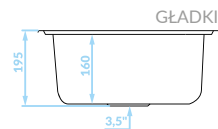

ZLEWOZMYWAK WPUSZCZANY
1 komora

GŁADKI
SKM_010T

EAN: 5907791155832
syfon w zestawie