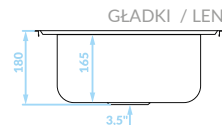

ORION

Seria zlewozmywaków stalowych

Cechy produktu

Do szafki
min. 50 cm

Odporne na
zarysowania
(len)

Idealny do
małych kuchni

ZLEWOZMYWAK WPUSZCZANY
1 komora

GŁADKI

SKO_010T

EAN: 5906775343777

syfon w zestawie

LEN

SKO_310T

EAN: 8697419567051

syfon w zestawie