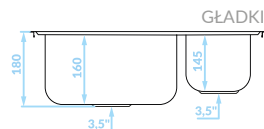

ZLEWOZMYWAK WPUSZCZANY
1,5 komory

GŁADKI
SQA_030T

EAN: 5907791140647
syfon w zestawie