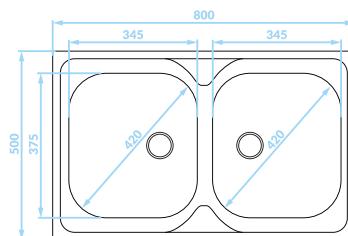

50

Seria zlewozmywaków stalowych

Cechy produktu

Do szafki
80 cm

ZLEWOZMYWAK NAKŁADANY
2 komory

GŁADKI
SK5_020T

EAN: 5907791150684
syfon w zestawie