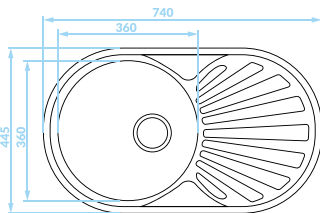

Cechy produktu

Do szafki
min. 50 cm

Zlewozmywak
odwracalny

Odporne na
zarysowania
(len)

ZLEWOZMYWAK WPUSZCZANY
1 komora z ociekaczem

GŁADKI
SGN_081T

EAN: 5907791156075
syfon w zestawie

GŁADKI