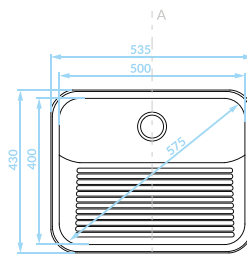

Gwarancja

Duża komora

ZLEWOZMYWAK GOSPODARCZY
1 komora

GŁADKI
SKE_090T

EAN: 5906775344316

syfon i komplet mocujący w zestawie

GŁADKI
SKE_090A

EAN: 5907791155788