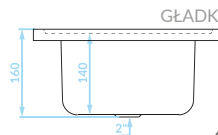

Seria zlewozmywaków stalowych

Cechy produktu

Do szafki
50 cm

Idealny do
małych kuchni

ZLEWOZMYWAK NAKŁADANY
1 komora

GŁADKI
SK6_010T

EAN: 5906775343784
syfon w zestawie

60