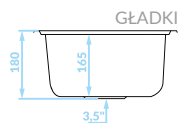

bateria Dima
zlewozmywak Mika