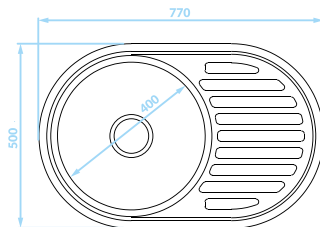

ZLEWOZMYWAK WPUSZCZANY
1 komora z ociekaczem

GŁADKI

SKH_081T

295,00 PLN

EAN: 5907791105271

syfon w zestawie