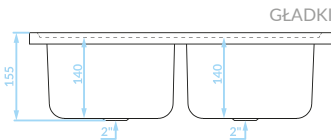

ZLEWOZMYWAK NAKŁADANY
2 komory

GŁADKI

SK2_020T

379,00 PLN

EAN: 5907791150578

syfon w zestawie