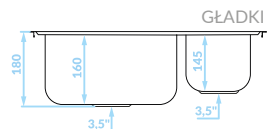

ZLEWOZMYWAK WPUSZCZANY
1,5 komory

GŁADKI

SQA_030T

503,00 PLN

EAN: 5907791140647

syfon w zestawie