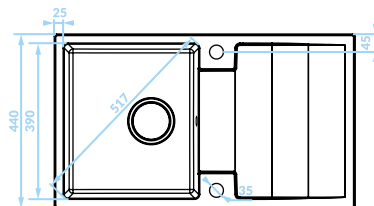

ZLEWOZMYWAK WPUSZCZANY
1 komora z ociekaczem

BEŻ

SBF_411Y

625,00 PLN

EAN: 5907791192349

syfon w zestawie

SZARY

SBF_511Y

625,00 PLN

EAN: 5907791192356

syfon w zestawie

CZARNY

SBF_711Y

625,00 PLN

EAN: 5907791192363

syfon w zestawie