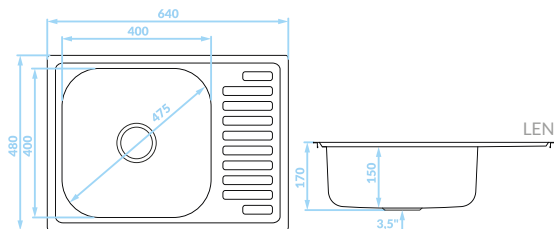

LEN

SQA_313T

323,00 PLN

EAN: 5907791140685

syfon w zestawie