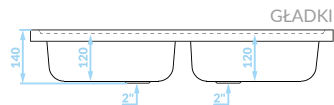

50

Seria zlewozmywaków stalowych

Cechy produktu

Do szafki
80 cm

ZLEWOZMYWAK NAKŁADANY
2 komory

GŁADKI

SK5_020T

376,00 PLN

EAN: 5907791150684

syfon w zestawie