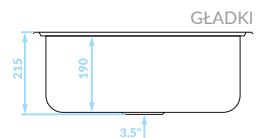

Głęboka komora

ZLEWOZMYWAK WPUSZCZANY
1 komora

GŁADKI

SKX_010T

296,00 PLN

EAN: 5907791184177

syfon w zestawie

NORMAL