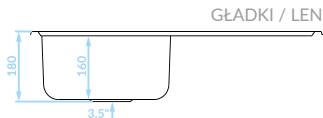

JASPER

Seria zlewozmywaków stalowych

Cechy produktu

Do szafki
min. 80 cm

Odporne na
zarysowania
(len)

Duża komora

Głęboka komora
(gładki)

ZLEWOZMYWAK WPUSZCZANY 2 komory