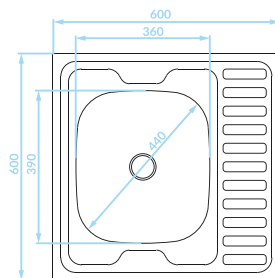

216,00 PLN

EAN: 5906775343784

syfon w zestawie

60

Seria zlewozmywaków stalowych

Cechy produktu

Do szafki
60 cm

Zlewozmywak
odwracalny