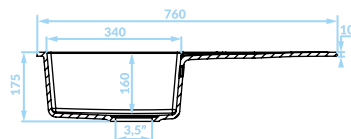

ZLEWOZMYWAK WPUSZCZANY
1 komora z ociekaczem

BEŻ

SBF_411Y

625,00 PLN

EAN: 5907791192349

syfon w zestawie

SZARY

SBF_511Y

625,00 PLN

EAN: 5907791192356

syfon w zestawie

CZARNY

SBF_711Y

625,00 PLN

EAN: 5907791192363

syfon w zestawie