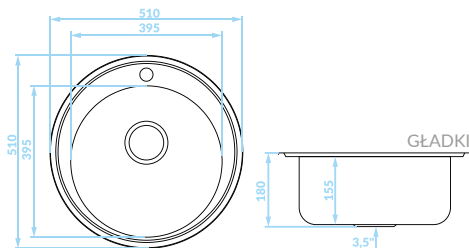

ZLEWOZMYWAK WPUSZCZANY 1 komora

GŁADKI

SKO_080T

237,00 PLN

EAN: 8697419566719

syfon w zestawie