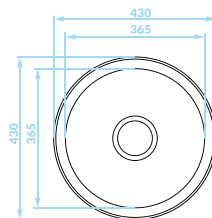

Seria zlewozmywaków stalowych

Cechy produktu

Do szafki
min. 50 cm

Odporne na
zarysowania
(len)

Idealny do
małych kuchni

Głęboka
komora

ZLEWOZMYWAK WPUSZCZANY
1 komora

GŁADKI