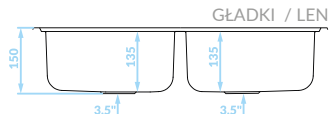

EAN: 5907791127426

syfon w zestawie

LEN

SGN_320T

565,00 PLN

EAN: 5907791127433

syfon w zestawie

ORION