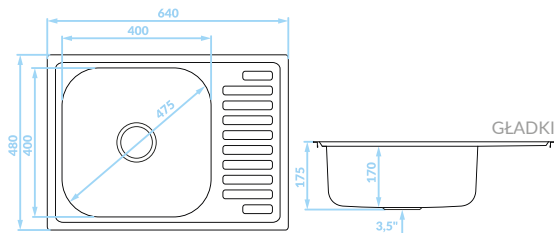

ZLEWOZMYWAK WPUSZCZANY 1 komora z półociętkaczem

GŁADKI

SQA_013T

285,00 PLN

EAN: 5907791140623

syfon w zestawie