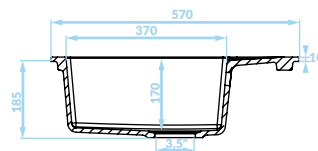

ZLEWOZMYWAK WPUSZCZANY
1 komora z półciekaczem

BEŻ

SBS_413Y

590,00 PLN

EAN: 5907791183880

syfon w zestawie

SZARY

SBS_513Y

590,00 PLN

EAN: 5907791183903

syfon w zestawie

CZARNY

SBS_713Y

590,00 PLN

EAN: 5907791183927

syfon w zestawie