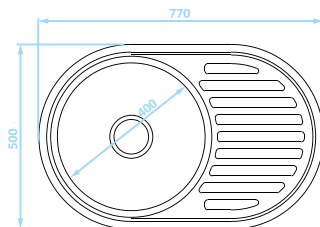

bateria Luga
zlewozmywak Faro

FARO

Seria zlewozmywaków stalowych

Cechy produktu

Do szafki
min. 50 cm

Zlewozmywak
odwracalny

Odporne na
zarysowania
(len)

ZLEWOZMYWAK WPUSZCZANY
1 komora z ociekaczem

EAN: 5907791105318

syfon w zestawie

FARO

Seria zlewozmywaków stalowych

Cechy produktu

Do szafki
min. 50 cm

Zlewozmywak
odwracalny

Odporne na
zarysowania
(len)