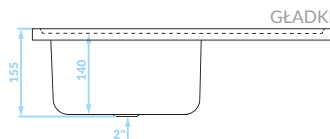

ZLEWOZMYWAK NAKŁADANY
1 komora z ociekaczem

GŁADKI

SK2_211T

251,00 PLN

EAN: 5907791150561

syfon w zestawie