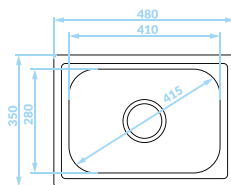

ZLEWOZMYWAK WPUSZCZANY
1 komora

GŁADKI

SKM_010T

210,00 PLN

EAN: 5907791155832

syfon w zestawie