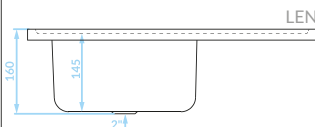

60

Seria zlewozmywaków stalowych

Cechy produktu

Do szafki
80 cm

Odporne na
zarysowania
(len)

Zlewozmywak
odwracalny

Duża komora

ZLEWOZMYWAK NAKŁADANY
1 komora z ociekaczem

GŁADKI

SK2_011T

262,00 PLN

EAN: 5907791150554

syfon w zestawie

GŁADKI

LEN

SK6_311T

333,00 PLN

EAN: 8697419567204

syfon w zestawie

LEN