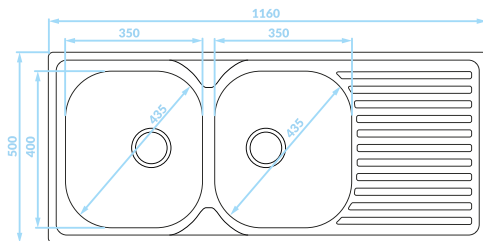

EAN: 8697419566870

syfon w zestawie

ORION

Seria zlewozmywaków stalowych

Cechy produktu

Do szafki
min. 80 cm

Zlewozmywak
odwracalny

ZLEWOZMYWAK WPUSZCZANY
2 komory z ociekaczem