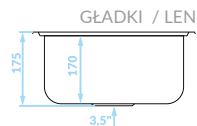

Seria zlewozmywaków stalowych

Cechy produktu

Do szafki
min. 50 cm

Odporne na
zarysowania
(len)

Idealny do
małych kuchni

Głęboka
komora

ZLEWOZMYWAK WPUSZCZANY
1 komora

GŁADKI