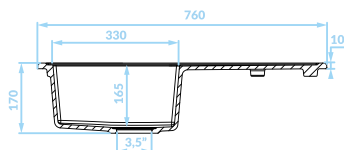

syfon w zestawie

CZARNY

SJN_711T

670,00 PLN

EAN: 5907791142115

syfon w zestawie

NOWOŚĆ

RAB