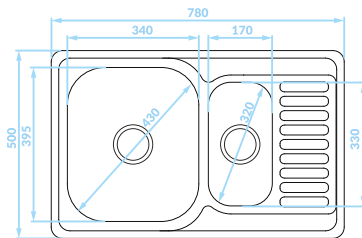

LEN

LEN

SQA_333T

677,00 PLN

EAN: 5907791140722

syfon w zestawie