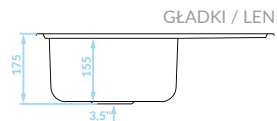

ZLEWOZMYWAK WPUSZCZANY
1 komora z półociętkaczem

ŁŁADKI

SKJ_013T

285,00 PLN

EAN: 5907791124883

syfon w zestawie

LEN

SKJ_313T

313,00 PLN

EAN: 5907791124890

syfon w zestawie