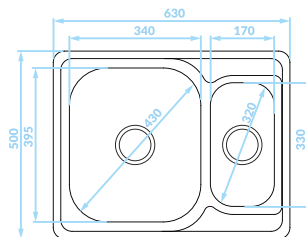

ZLEWOZMYWAK WPUSZCZANY
1,5 komory

GŁADKI

SQA_030T

503,00 PLN

EAN: 5907791140647

syfon w zestawie