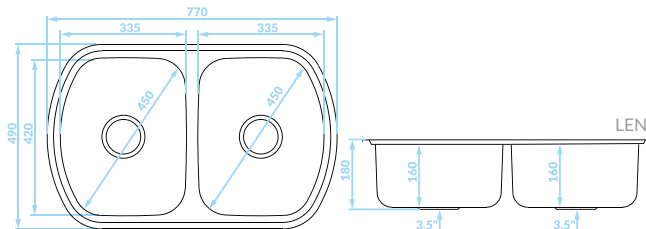

LEN

SKJ_320T

550,00 PLN

EAN: 5907791116284

syfon w zestawie