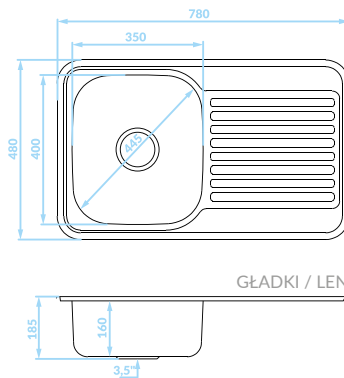

ZLEWOZMYWAK WPUSZCZANY
1 komora z ociekaczem

GŁADKI

SKH_011T

399,00 PLN

EAN: 5907791105172

syfon w zestawie

LEN

SKH_311T

456,00 PLN

EAN: 5907791105219

syfon w zestawie