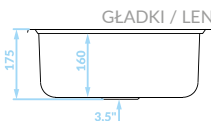

ZLEWOZMYWAK WPUSZCZANY
1 komora

GŁADKI

SKJ_010T

254,00 PLN

EAN: 5907791184078

syfon w zestawie

LEN

SKJ_310T

296,00 PLN

EAN: 5907791184085

syfon w zestawie