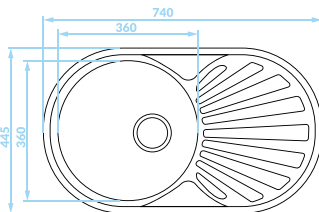

Zlewozmywak
odwracalny

Odporne na
zarysowania
(len)

ZLEWOZMYWAK WPUSZCZANY
1 komora z ociekaczem

GŁADKI

SGN_081T

361,00 PLN

EAN: 5907791156075

syfon w zestawie