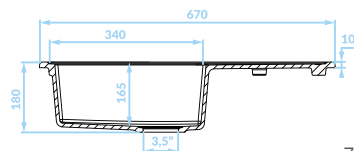

ZLEWOZMYWAK WPUSZCZANY
1 komora z ociekaczem

BEŻ

SBU_411T

519,00 PLN

EAN: 5907791178893

syfon w zestawie

SZARY

SBU_511T

519,00 PLN

EAN: 5907791178909

syfon w zestawie

CZARNY

SBU_711T

519,00 PLN

EAN: 5907791178916

syfon w zestawie