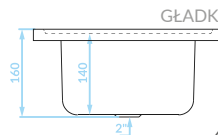

ZLEWOZMYWAK NAKŁADANY
1 komora

GŁADKI

SK6_010T

216,00 PLN

EAN: 5906775343784

syfon w zestawie