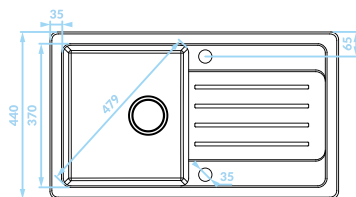

ZLEWOZMYWAK WPUSZCZANY 1 komora z ociekaczem

BEŻ

SJN_411T

670,00 PLN

EAN: 5907791142108

syfon w zestawie

SZARY

SJN_511T

670,00 PLN

EAN: 5907791174727

syfon w zestawie

CZARNY

SJN_711T

670,00 PLN

EAN: 5907791142115

syfon w zestawie