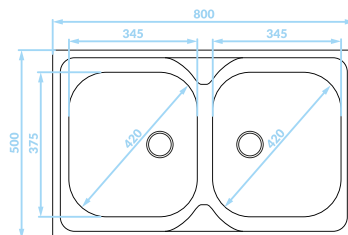

50

Seria zlewozmywaków stalowych

Cechy produktu

Do szafki
80 cm

ZLEWOZMYWAK NAKŁADANY
2 komory

GŁADKI

SK5_020T

376,00 PLN

EAN: 5907791150684

syfon w zestawie