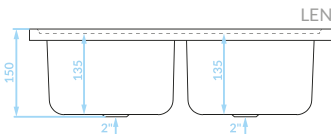

EAN: 5907791155580

syfon w zestawie

60

Seria zlewozmywaków stalowych

Cechy produktu

Do szafki
80 cm

Zlewozmywak
odwracalny

ZLEWOZMYWAK NAKŁADANY
2 komory z ociekaczem