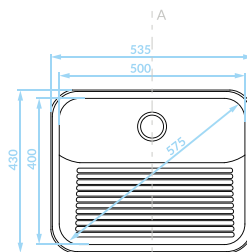

Gwarancja

Duża komora

ZLEWOZMYWAK GOSPODARCZY
1 komora

GŁADKI

SKE_090T

627,00 PLN

EAN: 5906775344316

syfon i komplet mocujący w zestawie