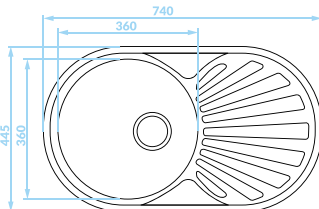

GŁADKI

LEN

SGN_381T

424,00 PLN

EAN: 8697419567655

syfon w zestawie

LEN

NORMAL