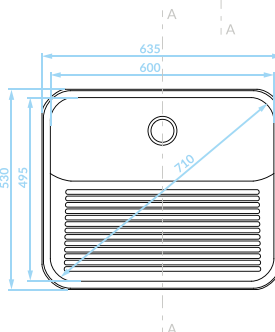

GŁADKI

SKE_090A

903,00 PLN

EAN: 5907791155788

syfon i komplet mocujący w zestawie