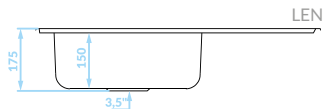

LEN

SKH_381T

361,00 PLN

EAN: 5907791105318

syfon w zestawie