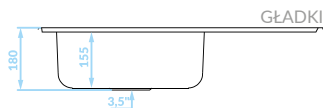

ZLEWOZMYWAK WPUSZCZANY
1 komora z ociekaczem

GŁADKI

SKH_081T

295,00 PLN

EAN: 5907791105271

syfon w zestawie