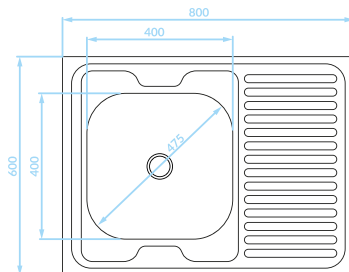

syfon w zestawie

LEN

60

Seria zlewozmywaków stalowych

Cechy produktu

Do szafki
80 cm

Odporne na
zarysowania
(len)

ZLEWOZMYWAK NAKŁADANY
2 komory