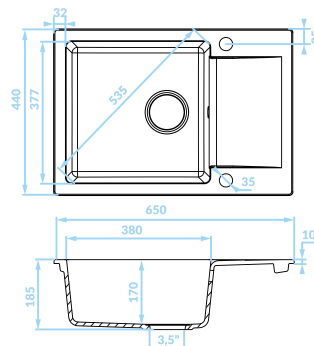

ZLEWOZMYWAK WPUSZCZANY
1 komora z półociętkaczem

BEŻ

SBL_413T

674,00 PLN

EAN: 5907791161062

syfon w zestawie

SZARY

SBL_513T

674,00 PLN

EAN: 5907791163509

syfon w zestawie

CZARNY

SBL_713T

674,00 PLN

EAN: 5907791161079

syfon w zestawie