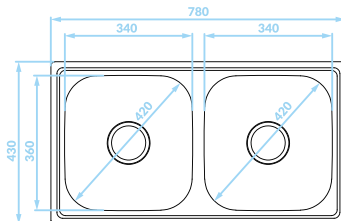

EAN: 8697419566894

syfon w zestawie

LEN

SKS_320T

493,00 PLN

EAN: 8697419567891

syfon w zestawie

ZLEWOZMYWAKI STALOWE NAKŁADANE to proste modele, odpowiadające najbardziej popularnym rozmiarom kuchennych szafek. Ich montaż nie wymaga wycinania otworów w blacie. Wystarczy dobrać odpowiedni, dopasowany do szafki rozmiar i nałożyć zlew. Zlewozmywaki nakładane mają te same właściwości odpornościowe i funkcjonalne co modele wpuszczane. Do wyboru są modele 1- oraz 2-komorowe w wersjach z ociekaczem, półociekaczem czy bez. Ich niewątpliwą zaletą jest możliwość montażu bez konieczności wymiany kuchennego blatu.