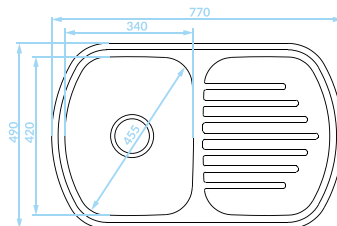

JASPER

Seria zlewozmywaków stalowych

Cechy produktu

Do szafki
min. 80 cm

Odporne na
zarysowania
(len)

Duża komora

Głęboka komora
(gładki)

ZLEWOZMYWAK WPUSZCZANY 2 komory