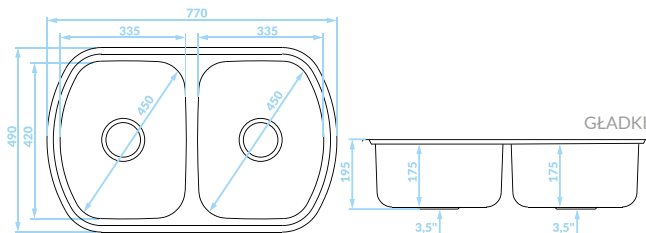

ZLEWOZMYWAK WPUSZCZANY 2 komory

GŁADKI

SKJ_020T

493,00 PLN

EAN: 5907791116260

syfon w zestawie