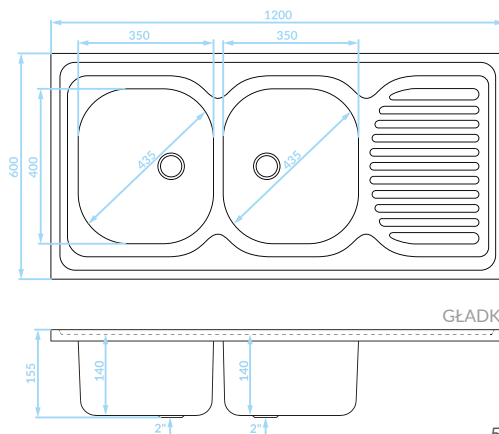

ZLEWOZMYWAK NAKŁADANY
2 komory z ociekaczem

GŁADKI

SK6_021T

710,00 PLN

EAN: 8697419566344

syfon w zestawie