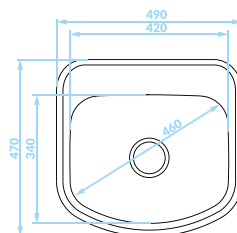

ZLEWOZMYWAK WPUSZCZANY
1 komora

GŁADKI

SKJ_010T

254,00 PLN

EAN: 5907791184078

syfon w zestawie

LEN

SKJ_310T

296,00 PLN

EAN: 5907791184085

syfon w zestawie