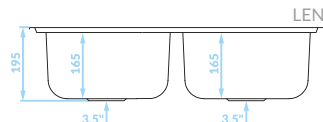

EAN: 8697419566894

syfon w zestawie

LEN

SKS_320T

493,00 PLN

EAN: 8697419567891

syfon w zestawie

ZLEWOZMYWAKI STALOWE NAKŁADANE to proste modele, odpowiadające najbardziej popularnym rozmiarom kuchennych szafek. Ich montaż nie wymaga wycinania otworów w blacie. Wystarczy dobrać odpowiedni, dopasowany do szafki rozmiar i nałożyć zlew. Zlewozmywaki nakładane mają te same właściwości odpornościowe i funkcjonalne co modele wpuszczane. Do wyboru są modele 1- oraz 2-komorowe w wersjach z ociekaczem, półociekaczem czy bez. Ich niewątpliwą zaletą jest możliwość montażu bez konieczności wymiany kuchennego blatu.