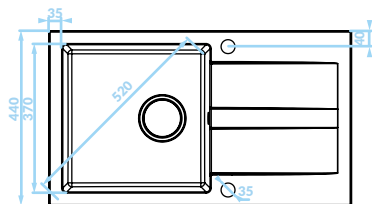

652,00 PLN

EAN: 5907791183897

syfon w zestawie

CZARNY

SBS_711Y

652,00 PLN

EAN: 5907791183910

syfon w zestawie