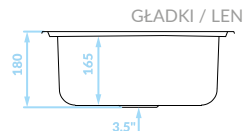

syfon w zestawie

LEN

SKS_310T

323,00 PLN

EAN: 8697419567433

syfon w zestawie

STANDARD

Seria zlewozmywaków stalowych