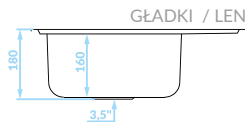

ZLEWOZMYWAK WPUSZCZANY
1 komora z półociętkiem

GŁADKI

SGN_083T

240,00 PLN

EAN: 8697419566801

syfon w zestawie

LEN

SGN_383T

273,00 PLN

EAN: 5907791156358

syfon w zestawie