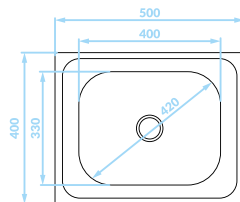

Zlewozmywak stalowy

Cechy produktu

Do szafki
50 cm

Idealny do
małych kuchni

ZLEWOZMYWAK NAKŁADANY
1 komora

GŁADKI

SKE_010T

181,00 PLN