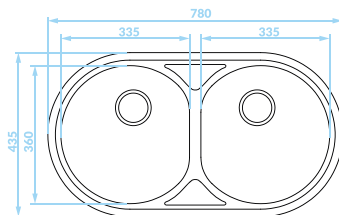

ZLEWOZMYWAK WPUSZCZANY
2 komory

GŁADKI

SGN_020T

474,00 PLN

EAN: 5907791127426

syfon w zestawie

LEN

SGN_320T

565,00 PLN

EAN: 5907791127433

syfon w zestawie