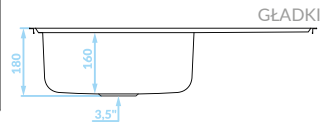

ZLEWOZMYWAK WPUSZCZANY
1 komora z ociekaczem

GŁADKI

SKO_011T

261,00 PLN

EAN: 5906775343791

syfon w zestawie