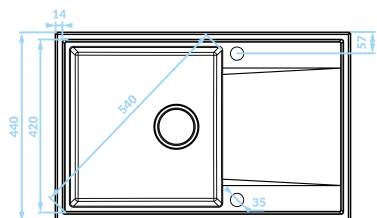

ZLEWOZMYWAK WPUSZCZANY
1 komora z ociekaczem

BEŻ

SBU_411T

519,00 PLN

EAN: 5907791178893

syfon w zestawie

SZARY

SBU_511T

519,00 PLN

EAN: 5907791178909

syfon w zestawie

CZARNY

SBU_711T

519,00 PLN

EAN: 5907791178916

syfon w zestawie