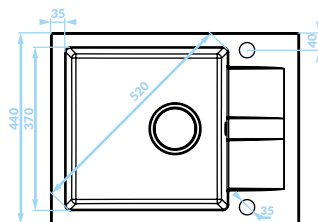

ZLEWOZMYWAK WPUSZCZANY
1 komora z półciekaczem

BEŻ

SBS_413Y

590,00 PLN

EAN: 5907791183880

syfon w zestawie

SZARY

SBS_513Y

590,00 PLN

EAN: 5907791183903

syfon w zestawie

CZARNY

SBS_713Y

590,00 PLN

EAN: 5907791183927

syfon w zestawie