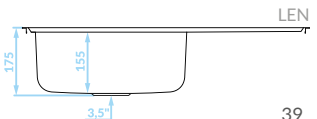

EAN: 8697419566870

syfon w zestawie

ORION

Seria zlewozmywaków stalowych

Cechy produktu

Do szafki
min. 80 cm

Zlewozmywak
odwracalny

ZLEWOZMYWAK WPUSZCZANY
2 komory z ociekaczem