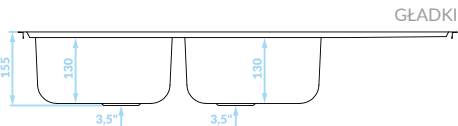

ZLEWOZMYWAK WPUSZCZANY
2 komory z ociekaczem

ŁĄDKI

SKO_021T

767,00 PLN

EAN: 8697419566382

syfon w zestawie