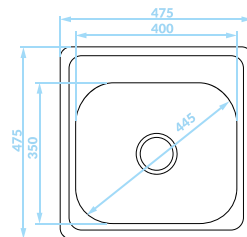

STANDARD

Seria zlewozmywaków stalowych

Cechy produktu

Do szafki
min. 50 cm

Odporne na
zarysowania
(len)

Idealny do
małych kuchni

ZLEWOZMYWAK WPUSZCZANY
1 komora

GŁADKI

SKS_010T

249,00 PLN

EAN: 5906775343807

syfon w zestawie

LEN

SKS_310T

323,00 PLN

EAN: 8697419567433

syfon w zestawie