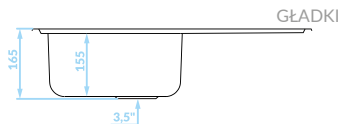

Zlewozmywak
odwracalny

Odporne na
zarysowania
(len)

ZLEWOZMYWAK WPUSZCZANY
1 komora z ociekaczem

GŁADKI

SGN_081T

361,00 PLN

EAN: 5907791156075

syfon w zestawie