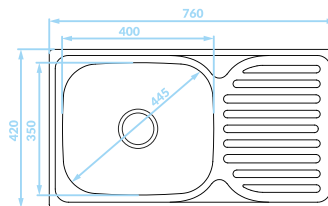

LEN

SKO_311T

323,00 PLN

EAN: 8697419566870

syfon w zestawie