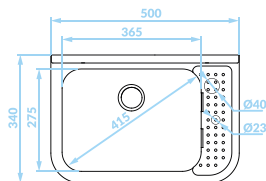

Gwarancja

Do szafki
50 cm

Przelew
w komorze

Odporne na
zarysowania

**PRZYGOTOWANE
NACIĘCIA POD
BATERIĘ / DOZOWNIK**

ZLEWOZMYWAK GOSPODARCZY
POLIPROPYLENOWY

1 komora z półciekiem

CZARNY