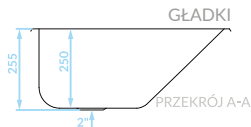

GŁADKI

SKE_090A

903,00 PLN

EAN: 5907791155788

syfon i komplet mocujący w zestawie

EPI

Zlewozmywak gospodarczy

Cechy produktu