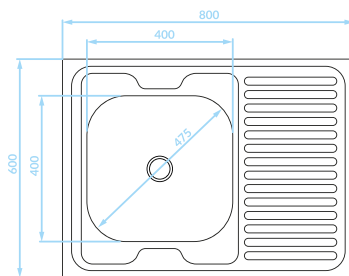

ZLEWOZMYWAK NAKŁADANY
1 komora z ociekaczem

GŁADKI

SK2_011T

262,00 PLN

EAN: 5907791150554

syfon w zestawie

GŁADKI

LEN

SK6_311T

333,00 PLN

EAN: 8697419567204

syfon w zestawie