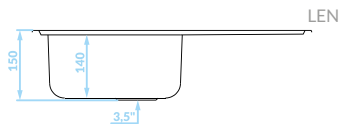

GŁADKI

LEN

SGN_381T

424,00 PLN

EAN: 8697419567655

syfon w zestawie

LEN

NORMAL