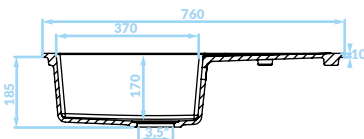

652,00 PLN

EAN: 5907791183897

syfon w zestawie

CZARNY

SBS_711Y

652,00 PLN

EAN: 5907791183910

syfon w zestawie