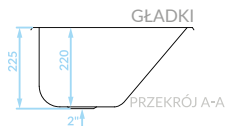

GŁADKI

SKE_090A

903,00 PLN

EAN: 5907791155788

syfon i komplet mocujący w zestawie

EPI

Zlewozmywak gospodarczy

Cechy produktu