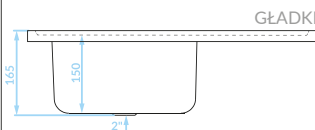

ZLEWOZMYWAK NAKŁADANY
1 komora z ociekaczem

GŁADKI

SK2_011T

262,00 PLN

EAN: 5907791150554

syfon w zestawie

GŁADKI

LEN

SK6_311T

333,00 PLN

EAN: 8697419567204

syfon w zestawie