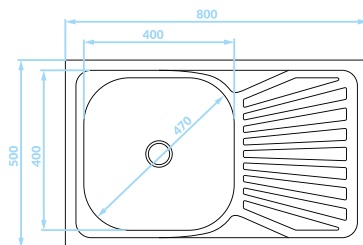

EAN: 5906775343753

syfon w zestawie

50

Seria zlewozmywaków stalowych

Cechy produktu

Do szafki
80 cm

Zlewozmywak
odwracalny

Duża komora