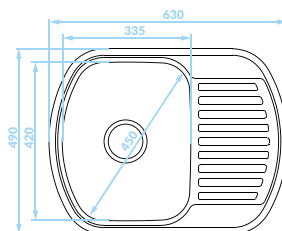

ZLEWOZMYWAK WPUSZCZANY
1 komora z półociętkaczem

ŁŁADKI

SKJ_013T

285,00 PLN

EAN: 5907791124883

syfon w zestawie

LEN

SKJ_313T

313,00 PLN

EAN: 5907791124890

syfon w zestawie