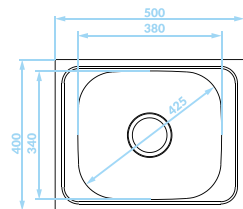

ORION

Seria zlewozmywaków stalowych

Cechy produktu

Do szafki
min. 50 cm

Odporne na
zarysowania
(len)

Idealny do
małych kuchni

ZLEWOZMYWAK WPUSZCZANY 1 komora

GŁADKI