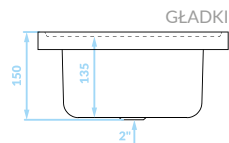

Zlewozmywak stalowy

Cechy produktu

Do szafki
50 cm

Idealny do
małych kuchni

ZLEWOZMYWAK NAKŁADANY
1 komora

GŁADKI

SKE_010T

181,00 PLN