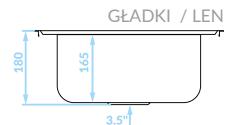

ORION

Seria zlewozmywaków stalowych

Cechy produktu

Do szafki
min. 50 cm

Odporne na
zarysowania
(len)

Idealny do
małych kuchni

ZLEWOZMYWAK WPUSZCZANY 1 komora

GŁADKI