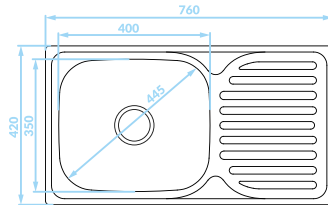

ZLEWOZMYWAK WPUSZCZANY
1 komora z ociekaczem

GŁADKI

SKO_011T

261,00 PLN

EAN: 5906775343791

syfon w zestawie