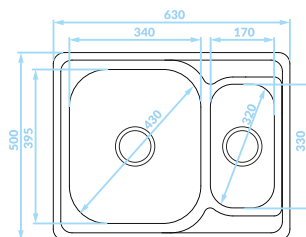

JUNAK

Seria zlewozmywaków stalowych

Cechy produktu

Do szafki
min. 80 cm

Zlewozmywak
odwracalny

Odporne na
zarysowania
(len)

Dodatkowa
komora

ZLEWOZMYWAK WPUSZCZANY
1,5 komory z półociętkaczem