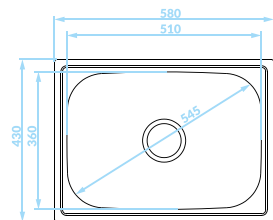

MIKA

Seria zlewozmywaków stalowych

Cechy produktu

Do szafki
min. 60 cm

Duża komora

Głęboka komora

ZLEWOZMYWAK WPUSZCZANY
1 komora

GŁADKI

SKX_010T

296,00 PLN

EAN: 5907791184177

syfon w zestawie