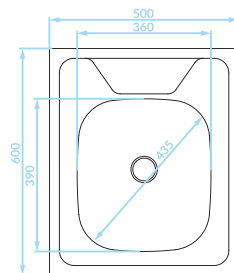

ZLEWOZMYWAK NAKŁADANY
1 komora

GŁADKI

SK6_010T

216,00 PLN

EAN: 5906775343784

syfon w zestawie