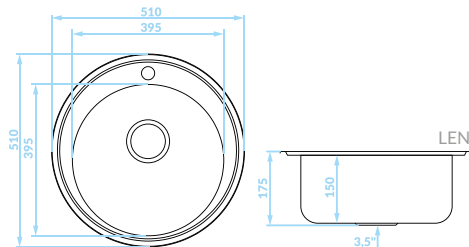

syfon w zestawie

ORION

Seria zlewozmywaków stalowych

Cechy produktu

Do szafki
min. 50 cm

Zlewozmywak
odwracalny

Odporne na
zarysowania
(len)

ZLEWOZMYWAK WPUSZCZANY
1 komora z ociekaczem