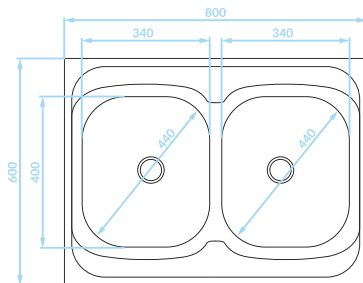

EAN: 5907791155580

syfon w zestawie

60

Seria zlewozmywaków stalowych

Cechy produktu

Do szafki
80 cm

Zlewozmywak
odwracalny

ZLEWOZMYWAK NAKŁADANY
2 komory z ociekaczem