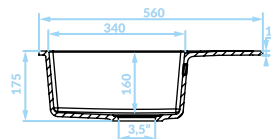

ZLEWOZMYWAK WPUSZCZANY
1 komora z półociętkaczem

BEŻ

SBF_413Y

572,00 PLN

EAN: 5907791178893

syfon w zestawie

SZARY

SBF_513Y

572,00 PLN

EAN: 5907791178909

syfon w zestawie

CZARNY

SBF_713Y

572,00 PLN

EAN: 5907791178916

syfon w zestawie