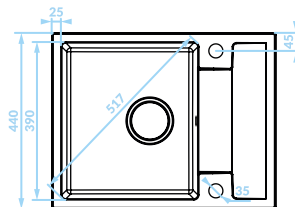

ZLEWOZMYWAK WPUSZCZANY
1 komora z półociętkaczem

BEŻ

SBF_413Y

572,00 PLN

EAN: 5907791178893

syfon w zestawie

SZARY

SBF_513Y

572,00 PLN

EAN: 5907791178909

syfon w zestawie

CZARNY

SBF_713Y

572,00 PLN

EAN: 5907791178916

syfon w zestawie