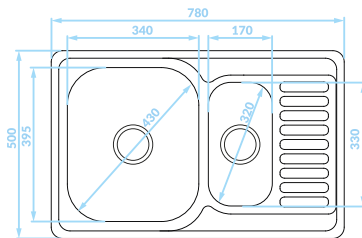

JUNAK

Seria zlewozmywaków stalowych

Cechy produktu

Do szafki
min. 80 cm

Zlewozmywak
odwracalny

Odporne na
zarysowania
(len)

Dodatkowa
komora

ZLEWOZMYWAK WPUSZCZANY
1,5 komory z półociętkaczem

GŁADKI

SQA_033T

550,00 PLN

EAN: 5907791140661

syfon w zestawie

GŁADKI

LEN

LEN

SQA_333T

677,00 PLN

EAN: 5907791140722

syfon w zestawie