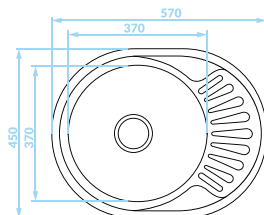

ZLEWOZMYWAK WPUSZCZANY
1 komora z półociętkiem

GŁADKI

SGN_083T

240,00 PLN

EAN: 8697419566801

syfon w zestawie

LEN

SGN_383T

273,00 PLN

EAN: 5907791156358

syfon w zestawie