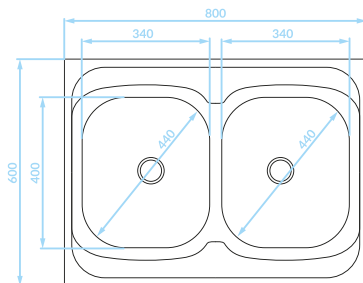

ZLEWOZMYWAK NAKŁADANY
2 komory

GŁADKI

SK2_020T

379,00 PLN

EAN: 5907791150578

syfon w zestawie