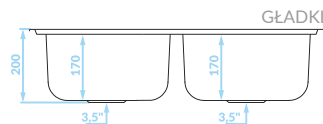

EAN: 8697419566894

syfon w zestawie

LEN

SKS_320T

493,00 PLN

EAN: 8697419567891

syfon w zestawie

ZLEWOZMYWAKI STALOWE NAKŁADANE to proste modele, odpowiadające najbardziej popularnym rozmiarom kuchennych szafek. Ich montaż nie wymaga wycinania otworów w blacie. Wystarczy dobrać odpowiedni, dopasowany do szafki rozmiar i nałożyć zlew. Zlewozmywaki nakładane mają te same właściwości odpornościowe i funkcjonalne co modele wpuszczane. Do wyboru są modele 1- oraz 2-komorowe w wersjach z ociekaczem, półociekaczem czy bez. Ich niewątpliwą zaletą jest możliwość montażu bez konieczności wymiany kuchennego blatu.