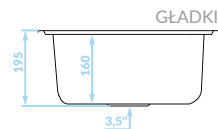

ZLEWOZMYWAK WPUSZCZANY
1 komora

GŁADKI

SKM_010T

210,00 PLN

EAN: 5907791155832

syfon w zestawie