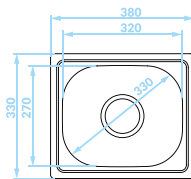

bateria Dima
zlewozmywak Mika