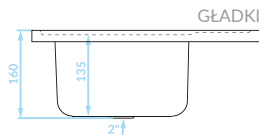

216,00 PLN

EAN: 5906775343784

syfon w zestawie

60

Seria zlewozmywaków stalowych

Cechy produktu

Do szafki
60 cm

Zlewozmywak
odwracalny