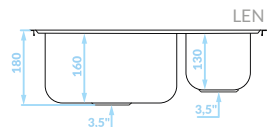

JUNAK

Seria zlewozmywaków stalowych

Cechy produktu

Do szafki
min. 80 cm

Zlewozmywak
odwracalny

Odporne na
zarysowania
(len)

Dodatkowa
komora

ZLEWOZMYWAK WPUSZCZANY
1,5 komory z półociętkaczem