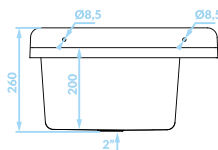

ZLEWOZMYWAK GOSPODARCZY
POLIPROPYLENOWY

1 komora z półciekiem

CZARNY

SPE_793M

329,00 PLN

EAN: 5907791156709

syfon i komplet mocujący w zestawie