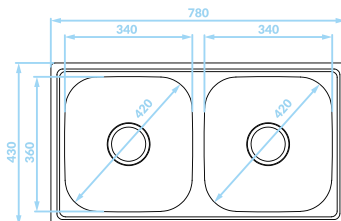

EAN: 8697419566894

syfon w zestawie

LEN

SKS_320T

493,00 PLN

EAN: 8697419567891

syfon w zestawie

ZLEWOZMYWAKI STALOWE NAKŁADANE to proste modele, odpowiadające najbardziej popularnym rozmiarom kuchennych szafek. Ich montaż nie wymaga wycinania otworów w blacie. Wystarczy dobrać odpowiedni, dopasowany do szafki rozmiar i nałożyć zlew. Zlewozmywaki nakładane mają te same właściwości odpornościowe i funkcjonalne co modele wpuszczane. Do wyboru są modele 1- oraz 2-komorowe w wersjach z ociekaczem, półociekaczem czy bez. Ich niewątpliwą zaletą jest możliwość montażu bez konieczności wymiany kuchennego blatu.