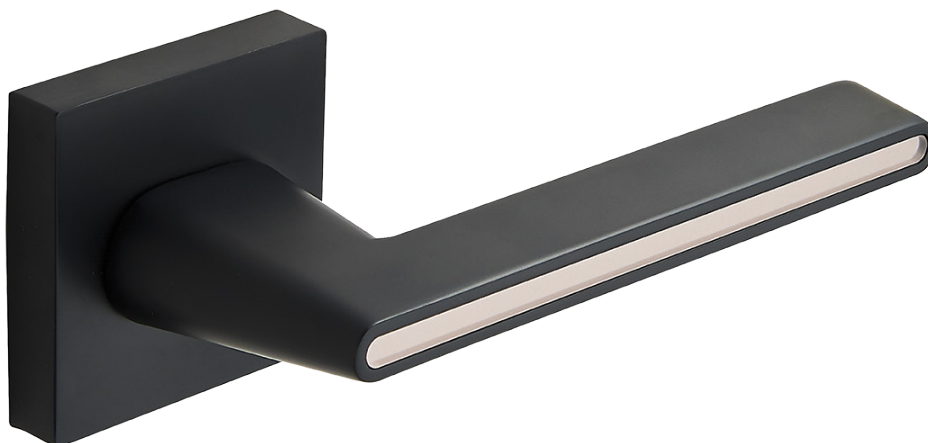

klamka na szyldzie dzielonym

## ELIKA II

Ciekawy wzór

Kompaktowy wymiar

Wykonane ze znu

Gwarancja powierzchni mechanizm

- Wykonana z wysokiej jakości stopu ZnAlowego
- Idealnie gładka czarna matowa powierzchnia z modnym akcentem kolorystycznym
- Nowoczesny design
- Pasuje do jasnych pomieszczeń na zasadzie harmonii i kontrastu
- Do wyboru inne wersje kolorystyczne klamek na okrągłym i kwadratowym szyldzie

### KLAMKA NA SZYLDZIE DZIELONYM

**Materiał wykonania:** znu

**Wykończenie:** czarne/różowe

**Wymiary:**

- szyld: 50x50 mm

- rękojeść (dł): 123 mm

**Rozstaw otworów montażowych:** 38 mm

kod: **KAE\_800K**