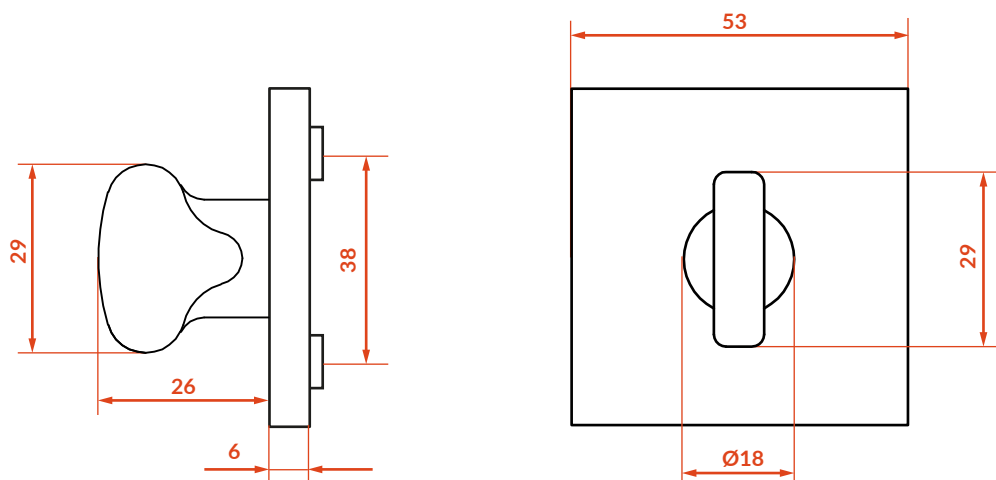

SZYLD DO KLAMKI

LK6_003A
 LK6_303A
 LK6_703A
 LK6_803A
 LK6_903A
 LK6_G03A
 (mm)

KUCHINOX
 INSPIRACJA PŁYNIE Z WNĘTRZA

SZYLD DO KLAMKI

LK6_303R
LK6_3M3R
LK6_503R
LK6_903R
(mm)

KUCHINOX
INSPIRACJA PŁYNIE Z WNĘTRZA