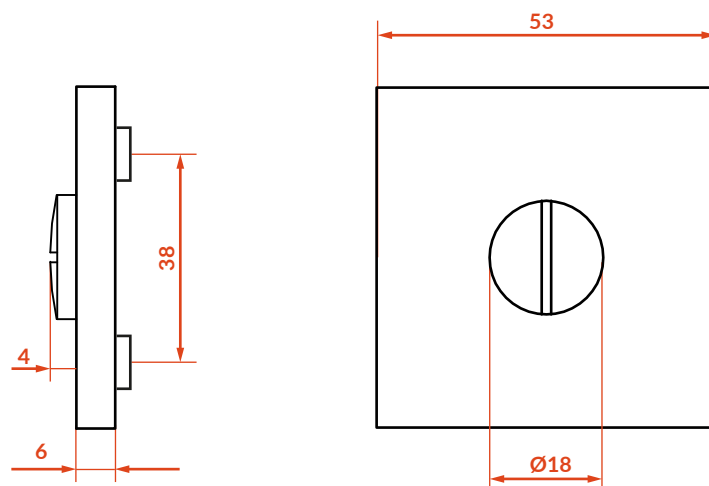

SZYLD DO KLAMKI

LK6_003A
 LK6_303A
 LK6_703A
 LK6_803A
 LK6_903A
 LK6_G03A
 (mm)

KUCHINOX
 INSPIRACJA PŁYNIE Z WNĘTRZA

SZYLD DO KLAMKI

LK6_303R
LK6_3M3R
LK6_503R
LK6_903R
(mm)

KUCHINOX
INSPIRACJA PŁYNIE Z WNĘTRZA