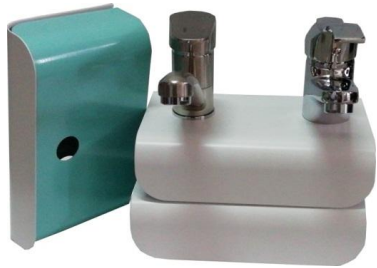

Kolor: biały

Elementy w zestawie: motylki do przymocowania na ekspozytorze

Przeznaczenie: Uchwyt, służący do zamontowania syfonu umywalkowego na ekspozytorach:

ZTKX3BTL_ i ZTKX3BTE_.

EKSPOZYTORY SANITARNE

KUCHINOX

Hak Kuchinox na euro-zawieszki do ekspozytora ZTKX3BTE_

KOD: ZTKX3BTH_

Wymiary:

- długość: 24,7 cm,
- szerokość: 2,8 cm,
- wysokość: 4 cm.

Kolor: biały, malowany proszkowo

Przeznaczenie: służących do podwieszenia produktów w opakowaniach z eurootworem np. węży natryskowych i słuchawek. Część przystosowana do ekspozytorów: ZTKX3BTL_ i ZTKX3BTE_.

EKSPOZYTORY SANITARNE

KUCHINOX

Półka dwuotworowa Kuchinox do baterii stojących

KOD: ZTKX3BTD_

Wymiary:

- długość: 22 cm,
- szerokość: 13 cm,
- wysokość: 6 cm.

Kolor: biały, turkus, malowany proszkowo

Przeznaczenie: Półka na dwie baterie stojące przystosowana do ekspozytorów: ZTKX3BTL_ i ZTKX3BTE_ bądź do postawienia na blacie.