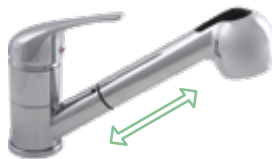

## Cechy produktu

Strumień deszczowy

Strumień stały

Głowica  $\varnothing$  40mm

5\*  
LAT

Gwarancja

Łatwe  
czyszczenie

BATERIA ZLEWOZMYWAKOWA  
stojąca z wyciąganą wylewką