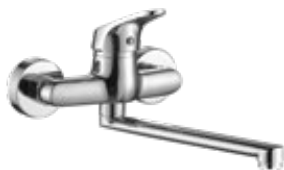

## Cechy produktu

Ruchoma  
wylewka

EUROPEJSKA JAKOŚĆ GÓWIKI

Głowica  
Ø 40mm

Łatwe  
czyszczenie

Gwarancja

BATERIA ZLEWOZMYWAKOWA  
stojąca

CHROM  
BQO\_060D  
**158,00 PLN**

EAN: 5907791183088  
zasięg wylewki: 220 mm

BATERIA ZLEWOZMYWAKOWA  
stojąca z wylewką F

CHROM  
BQO\_067D  
**183,00 PLN**

EAN: 5907791183095  
zasięg wylewki: 210 mm

BATERIA ZLEWOZMYWAKOWA  
ścienna

CHROM  
BQO\_080D  
**252,00 PLN**