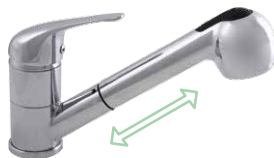

Product features Produkteigenschaften Características del producto

SINK MIXER TAP upright with pull-out spout | STEHENDE
SPÜLEN-ARMATUR mit ausziehbarem Auslauf | GRIFO PARA
FREGADERO de repisa, con caño extraíble

CHROME
CHROM
CROMO
BKR_069D

EAN: 5906775342596

spout reach | Reichweite des Auslaufs | alcance del caño:
194-1350 mm