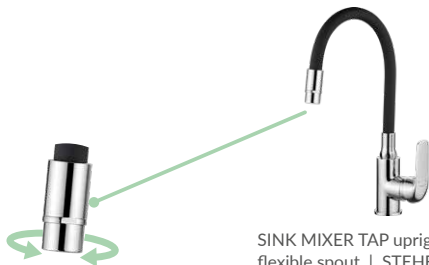

BLACK
SCHWARZ
NEGRO
BKE_B61D

EAN: 5907791198754

spout reach | Reichweite des
Auslaufs | alcance del caño:
max 360 mm

SINK MIXER TAP wall-mounted with flexible spout | SPÜLENARMATUR Wandarmatur mit flexiblem Auslauf | GRIFO PARA FREGADERO de pared, con caño extraíble

CHROME/BLACK
CHROM/SCHWARZ
CROMO/NEGRO
BKE_781D

EAN: 5907791177360

spout reach | Reichweite des Auslaufs | alcance del caño: max 440 mm

SINK MIXER TAP wall-mounted with flexible spout | SPÜLENARMATUR Wandarmatur mit flexiblem Auslauf | GRIFO PARA FREGADERO de pared, con caño extraíble

BLACK
SCHWARZ
NEGRO
BKE_B81D

EAN: 5907791177377

spout reach | Reichweite des Auslaufs | alcance del caño: max 440 mm

Stream changed by turning the aerator | Änderung der Wasserstrahlart durch Umdrehung des Strahlreglers | cambio del chorro a través de giro del aireador