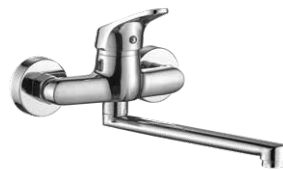

SINK MIXER TAP wall-mounted |
SPÜLENARMATUR für
Wandmontage | GRIFO PARA
FREGADERO de pared

CHROME
CHROM
CROMO
BQO_080D

EAN: 5907791183101

spout reach | Reichweite des
Auslaufs | alcance del caño: 270 mm