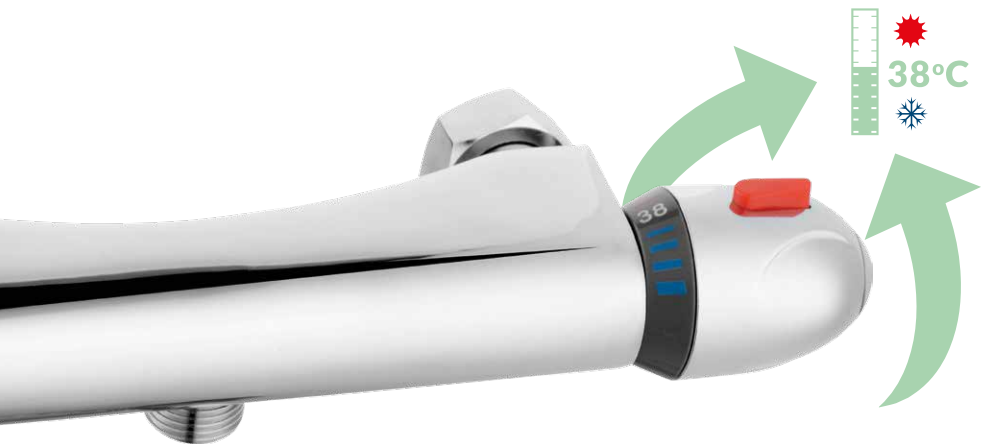

WASHBASIN MIXER upright with plug | STEHENDE WASHBECKEN-ARMATUR mit Stöpsel | GRIFO PARA LAVABO de repisa, con tapón

CHROME
CHROM
CROMO
BQN_022D

EAN: 5907791124302

spout reach | Reichweite des Auslaufs | alcance del caño: 86 mm

WASHBASIN MIXER wall-mounted | WASHBECKEN-ARMATUR Wandarmatur | GRIFO PARA LAVABO de pared

CHROME
CHROM
CROMO
BQN_050D

EAN: 5907791139511

spout reach | Reichweite des Auslaufs | alcance del caño: 226 mm

NORM

Bathroom mixer series
Badarmaturen-Serie
Serie de grifería de baño

Product features
Produkteigenschaften
Características del producto