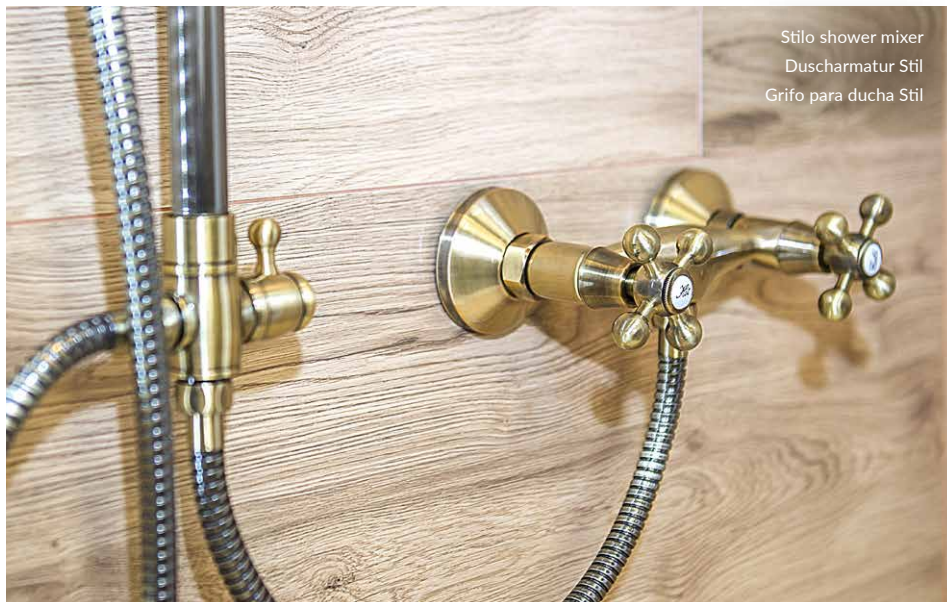

BKI_532D

EAN: 5907791106087

spout reach | Reichweite des Auslaufs | alcance del caño: 107 mm

STILO

Bathroom mixer series
Badarmaturen-Serie
Serie de grifería de baño

Product features

Produkteigenschaften

Características del producto