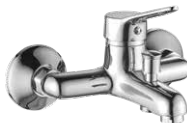

BATH MIXER wall-mounted without shower set | WANNENARMATUR für Wandmontage ohne Brauset set | GRIFO PARA BAÑERA de pared, sin set de ducha

CHROME
CHROM
CROMO
BQY_010D

EAN: 5907791185860

spout reach | Reichweite des Auslaufs | alcance del caño: 143 mm