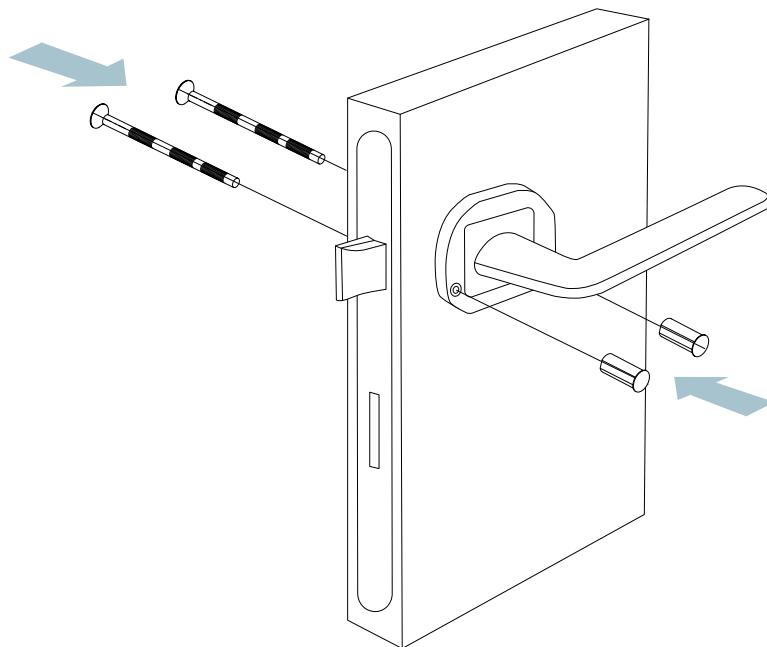

Dzięki łatwemu montażowi korpusy klamek mocowane są za pomocą śrub przelotowych na końcu których zakręca się śrubokrętem lub dłonią kołpak. Mamy tylko dwie śruby które trzeba ze sobą skrócić z jednej strony drzwi. W standardowym montażu jest łącznik wewnątrz korpusu klamki i drzwi, który należy skrócić z obu stron drzwi.

Thanks to easy assembly, the handle bodies are secured using through bolts, at the end of which you tighten with a screwdriver or hand knob. There are only two screws that need to be fastened together on one side of the door. In the standard assembly, there is an internal connector inside the handle body and the door, which needs to be fastened from both sides of the door.

Datorită montajului simplu, corpurile mânerelor sunt fixate folosind șuruburi trecătoare, la capătul cărora strângeți cu un șurubelniță sau cu o mână de capac. Există doar două șuruburi care trebuie strânse împreună pe o parte a ușii. În montajul standard, există un conector intern în interiorul corpului mânerului și al ușii, care trebuie strâns de ambele părți ale ușii.

Łatwy montaż
Easy assembly
Montare simplă