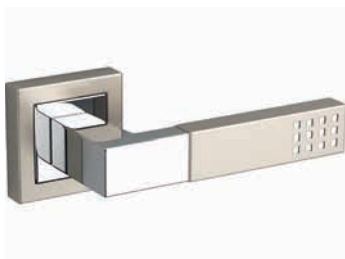

PRIMA

KPR_100A
EAN: 5907791132529

- LK2_101B
- LK2_102B
- LK2_103B

cena netto: 67,48 zł
cena brutto: 83,00 zł

satyna/chrom | satin/chrome | satin/crom