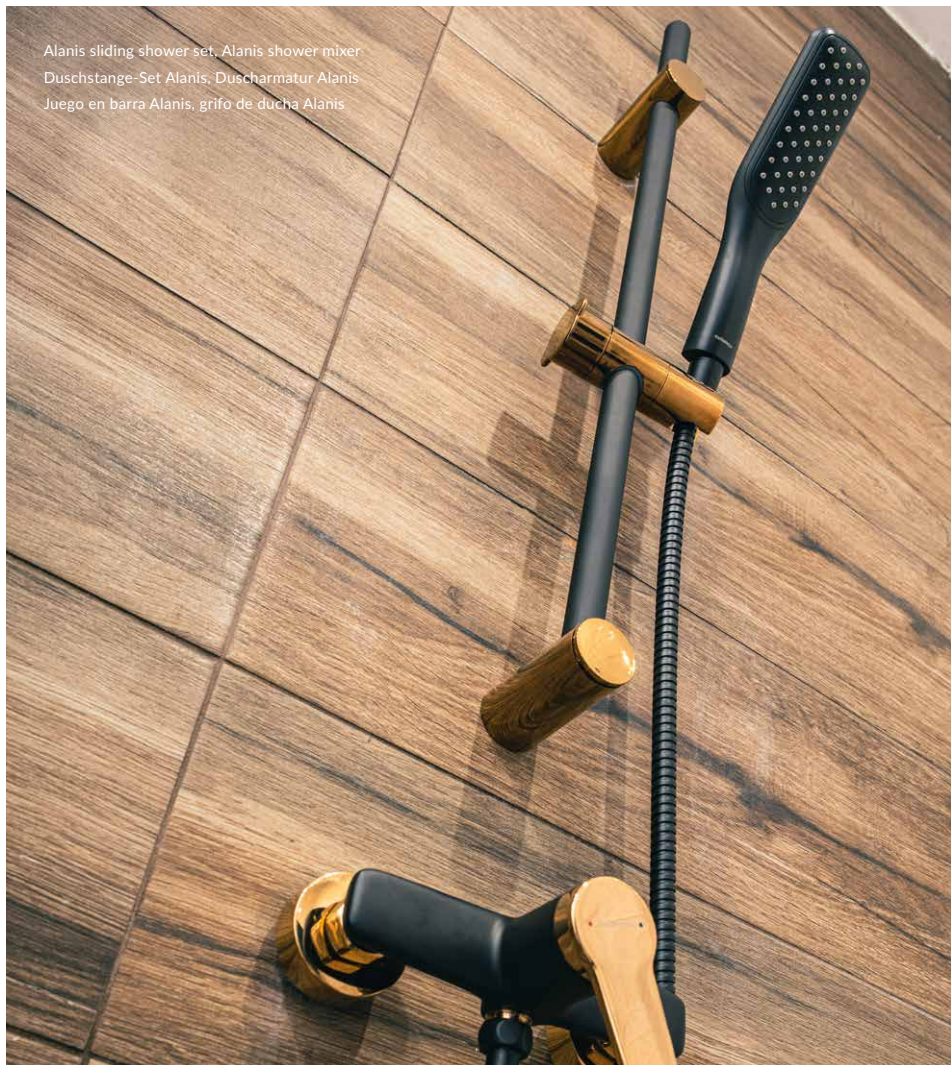

rail length | Länge der Duschstange |
longitud de la barra: 700 mm

Alanis sliding shower set, Alanis shower mixer
Duschstange-Set Alanis, Duscharmatur Alanis
Juego en barra Alanis, grifo de ducha Alanis