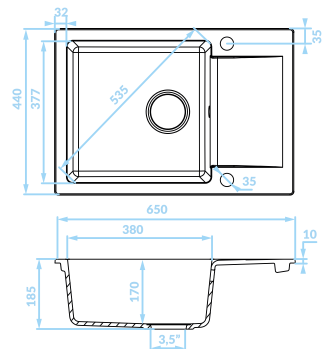

GRIS

SBL_513T

EAN: 5907791163509

siphon included
Siphon inklusive
sifón incluido

BLACK
SCHWARZ
NEGRO

SBL_713T

EAN: 5907791161079

siphon included
Siphon inklusive
sifón incluido