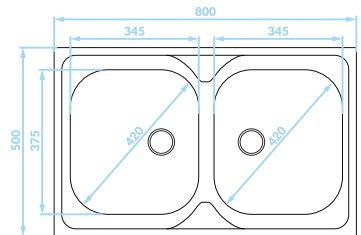

Product features
Produkteigenschaften
Características
del producto

LAY-ON SINK 2 bowls |
AUFLAGESPÜLE 2 Becken |
FREGADERO DE SOBREPONER
2 cubetas

SMOOTH
GLATT
LISO
SK5_020T

EAN: 5907791150684

siphon included
Siphon inklusive
sifón incluido