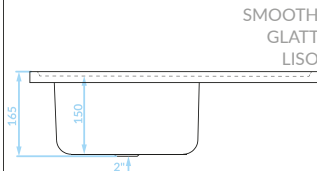

LAY-ON SINK 1 bowl with
drainer | AUFLAGESPÜLE
1 Becken mit Abtropffläche |
FREGADERO DE SOBREPONER
1 cubeta con escurridor

SMOOTH
GLATT
LISO

SK2_011T

EAN: 5907791150554

siphon included
Siphon inklusive
sifón incluido

SMOOTH
GLATT
LISO

DÉCOR
LEINEN
LINO

SK6_311T

EAN: 8697419567204

siphon included
Siphon inklusive
sifón incluido