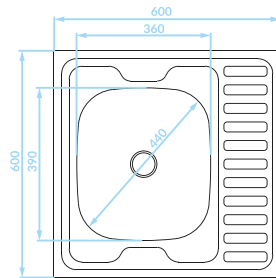

LAY-ON SINK 1 bowl with half drainer |
AUFLAGESPÜLE 1 Becken mit kurzer
Abtropffläche | FREGADERO DE
SOBREPONER 1 cubeta con medio
escurridor

SMOOTH
GLATT
LISO
SK6_013T

EAN: 8697419565095

siphon included
Siphon inklusive
sifón incluido