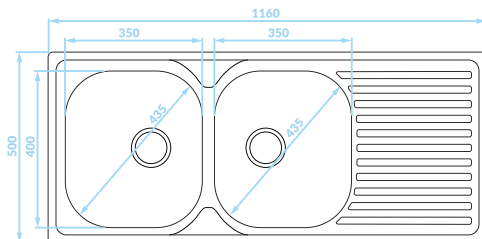

INSET SINK 2 bowls with
drainer | EINBAUSPÜLE
2 Becken mit Abtropffläche |
FREGADERO ENCASTRADO
2 cubetas con escurridor

SMOOTH
GLATT
LISO

SKO_021T

EAN: 8697419566382

siphon included
Siphon inklusive
sifón incluido