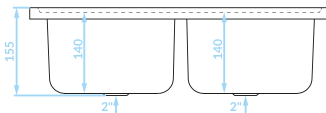

SMOOTH
GLATT
LISO