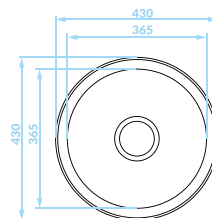

INSET SINK 1 bowl |
EINBAUSPÜLE 1 Becken |
FREGADERO ENCASTRADO
1 cubeta

SMOOTH
GLATT
LISO

SGN_088T

EAN: 5907791184191

siphon included
Siphon inklusive
sifón incluido

DÉCOR
LEINEN
LINO

SGN_388T

EAN: 5907791184207

siphon included
Siphon inklusive
sifón incluido