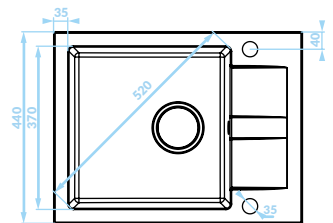

INSET SINK 1 bowl with half drainer |
EINBAUSPÜLE 1 Becken mit
Abtropffläche | FREGADERO
ENCASTRADO 1 cubeta con escurridor

BEIGE
BEIGE
BEIGE

SBS_413Y

EAN: 5907791183880

siphon included
Siphon inklusive
sifón incluido

GREY
GRAU
GRIS

SBS_513Y

EAN: 5907791183903

siphon included
Siphon inklusive
sifón incluido

BLACK
SCHWARZ
NEGRO

SBS_713Y

EAN: 5907791183927

siphon included
Siphon inklusive
sifón incluido