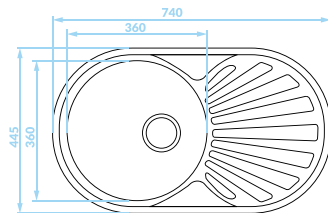

INSET SINK 1 bowl with
drainer | EINBAUSPÜLE
1 Becken mit Abtropffläche |
FREGADERO ENCASTRADO
1 cubeta con escurridor

SMOOTH
GLATT
LISO
SGN_081T

EAN: 5907791156075

siphon included
Siphon inklusive
sifón incluido

DÉCOR
LEINEN
LINO
SGN_381T

EAN: 8697419567655

siphon included
Siphon inklusive
sifón incluido

SMOOTH
GLATT
LISO