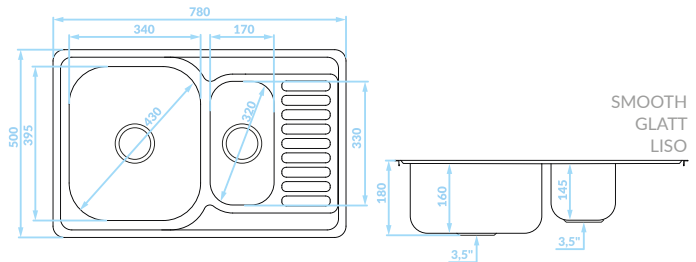

INSET SINK 1.5 bowl with half
drainer | EINBAUSPÜLE
1,5 Becken mit kurzer
Abtropffläche | FREGADERO
ENCASTRADO 1,5 cubetas con
medio escurridor

SMOOTH
GLATT
LISO

SQA_033T

EAN: 5907791140661

siphon included
Siphon inklusive
sifón incluido