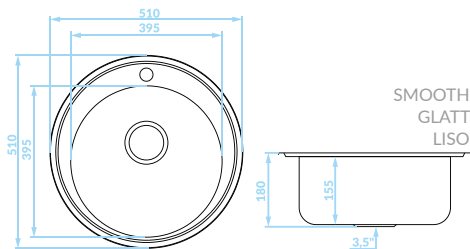

INSET SINK 1 bowl |
EINBAUSPÜLE 1 Becken |
FREGADERO ENCASTRADO
1 cubeta

SMOOTH
GLATT
LISO

SKO_080T

EAN: 8697419566719

siphon included
Siphon inklusive
sifón incluido