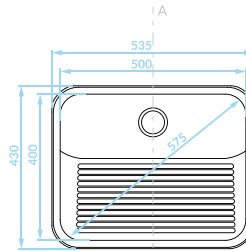

EKO

Utility sink

Hauswirtschaftsraumspüle

Fregadero de utilidad

Product features
Produkteigenschaften
Características
del producto

UTILITY SINK 1 bowl |
HAUSWIRTSCHAFTSRAUMSPÜLE
1 Becken | FREGADERO DE
UTILIDAD 1 cubeta

SMOOTH
GLATT
LISO
SKE_090T

EAN: 5906775344316

siphon and fixing set included
Siphon und Befestigungssatz inklusive
sifón y juego de instalación incluidos

SMOOTH
GLATT
LISO

CROSS
SECTION A-A
QUERSCHNITT A-A
SECCIÓN A-A

SMOOTH
GLATT
LISO
SKE_090A

EAN: 5907791155788

siphon and fixing set included
Siphon und Befestigungssatz inklusive
sifón y juego de instalación incluidos

SMOOTH
GLATT
LISO

CROSS
SECTION A-A
QUERSCHNITT A-A
SECCIÓN A-A