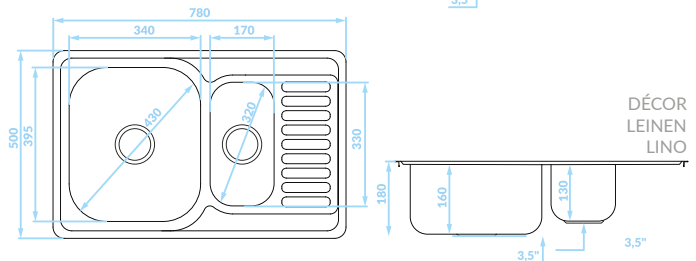

DÉCOR
LEINEN
LINO

SQA_333T

EAN: 5907791140722

siphon included
Siphon inklusive
sifón incluido