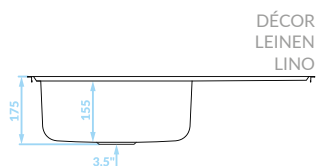

DÉCOR
LEINEN
LINO

SKO_311T

EAN: 8697419566870

siphon included
Siphon inklusive
sifón incluido