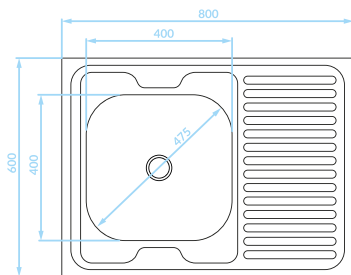

LAY-ON SINK 1 bowl with
drainer | AUFLAGESPÜLE
1 Becken mit Abtropffläche |
FREGADERO DE SOBREPONER
1 cubeta con escurridor

SMOOTH
GLATT
LISO

SK2_011T

EAN: 5907791150554

siphon included
Siphon inklusive
sifón incluido

SMOOTH
GLATT
LISO

DÉCOR
LEINEN
LINO

SK6_311T

EAN: 8697419567204

siphon included
Siphon inklusive
sifón incluido