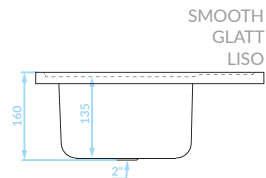

LAY-ON SINK 1 bowl with half drainer |
AUFLAGESPÜLE 1 Becken mit kurzer
Abtropffläche | FREGADERO DE
SOBREPONER 1 cubeta con medio
escurridor

SMOOTH
GLATT
LISO
SK6_013T

EAN: 8697419565095

siphon included
Siphon inklusive
sifón incluido