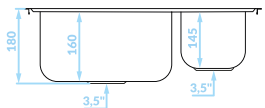

SMOOTH
GLATT
LISO