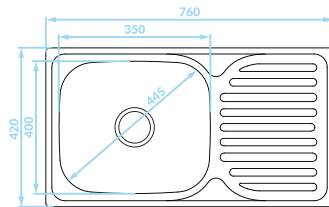

INSET SINK 1 bowl with
drainer | EINBAUSPÜLE
1 Becken mit Abtropffläche |
FREGADERO ENCASTRADO
1 cubeta con escurridor

SMOOTH
GLATT
LISO

SKO_011T

EAN: 5906775343791

siphon included
Siphon inklusive
sifón incluido