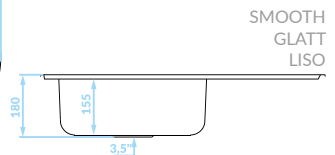

SMOOTH
GLATT
LISO