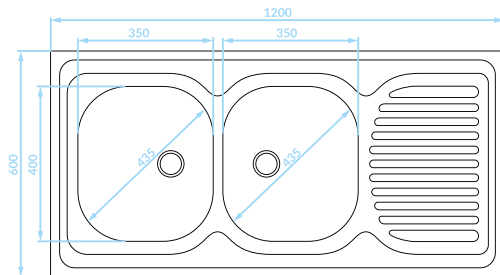

LAY-ON SINK 2 bowls with

drainer | AUFLAGESPÜLE

2 Becken mit Abtropffläche |

FREGADERO DE SOBREPONER

2 cubetas con escurridor