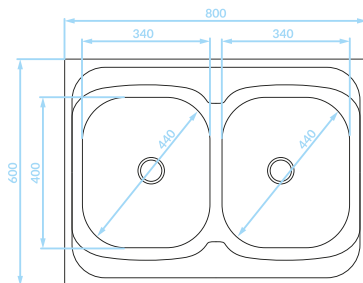

Product features
Produkteigenschaften
Características
del producto

LAY-ON SINK 2 bowls |
AUFLAGESPÜLE 2 Becken |
FREGADERO DE SOBREPONER
2 cubetas

**SMOOTH
GLATT
LISO**
SK2_020T

EAN: 5907791150578

siphon included
Siphon inklusive
sifón incluido