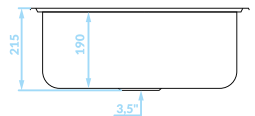

INSET SINK 1 bowl |
EINBAUSPÜLE 1 Becken |
FREGADERO ENCASTRADO
1 cubeta

SMOOTH
GLATT
LISO

SKX_010T

EAN: 5907791184177

siphon included
Siphon inklusive
sifón incluido

SMOOTH
GLATT
LISO

NORMAL

Steel sink series