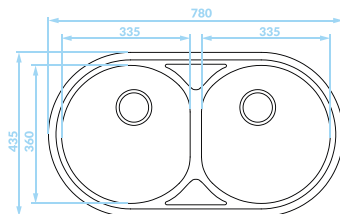

INSET SINK 2 bowls |
EINBAUSPÜLE 2 Becken |
FREGADERO ENCASTRADO
2 cubetas

SMOOTH

GLATT

LISO

SGN_020T

EAN: 5907791127426

siphon included

Siphon inklusive

sifón incluido

DÉCOR

LEINEN

LINO

SGN_320T

EAN: 5907791127433

siphon included

Siphon inklusive

sifón incluido