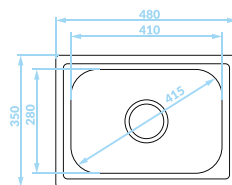

INSET SINK 1 bowl |
EINBAUSPÜLE 1 Becken |
FREGADERO ENCASTRADO
1 cubeta

SMOOTH
GLATT
LISO
SKM_010T

EAN: 5907791155832

siphon included
Siphon inklusive
sifón incluido