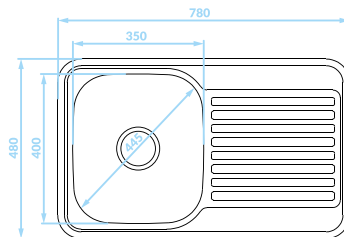

INSET SINK 1 bowl with
drainer | EINBAUSPÜLE
1 Becken mit Abtropffläche |
FREGADERO ENCASTRADO
1 cubeta con escurridor

SMOOTH
GLATT
LISO

SKH_011T

EAN: 5907791105172

siphon included
Siphon inklusive
sifón incluido

DÉCOR
LEINEN
LINO

SKH_311T

EAN: 5907791105219

siphon included
Siphon inklusive
sifón incluido