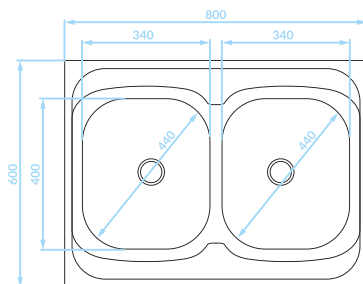

**DÉCOR
LEINEN
LINO**
SK6_320T

EAN: 5907791155580

siphon included
Siphon inklusive
sifón incluido