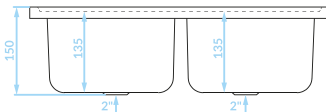

SMOOTH
GLATT
LISO

**DÉCOR
LEINEN
LINO**
SK6_320T

EAN: 5907791155580

siphon included
Siphon inklusive
sifón incluido

DÉCOR
LEINEN
LINO

60

Steel sink series

Serie der Edelstahlspülen