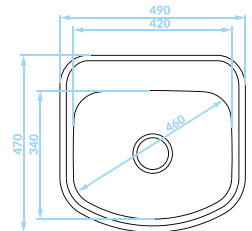

INSET SINK 1 bowl |
EINBAUSPÜLE 1 Becken |
FREGADERO ENCASTRADO
1 cubeta

SMOOTH
GLATT
LISO
SKJ_010T

EAN: 5907791184078

siphon included
Siphon inklusive
sifón incluido

DÉCOR
LEINEN
LINO
SKJ_310T

EAN: 5907791184085

siphon included
Siphon inklusive
sifón incluido