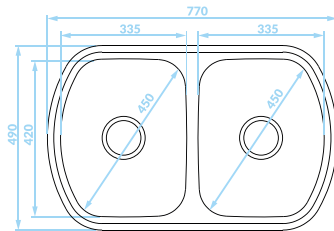

Product features

Produkteigenschaften

Características del producto

INSET SINK 2 bowls |
EINBAUSPÜLE 2 Becken |
FREGADERO ENCASTRADO
2 cubetas

SMOOTH
GLATT
LISO
SKJ_020T

EAN: 5907791116260

siphon included
Siphon inklusive
sifón incluido