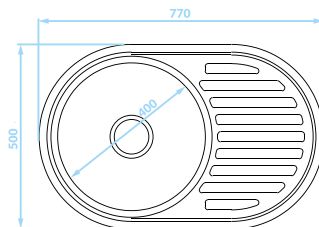

DÉCOR
LEINEN
LINO