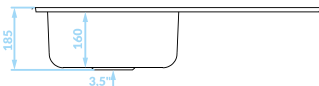

SMOOTH/DÉCOR
GLATT/LEINEN
LISO/LINO