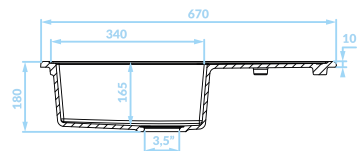

INSET SINK 1 bowl with drainer |
EINBAUSPÜLE 1 Becken mit
Abtropffläche | FREGADERO
ENCASTRADO 1 cubeta con escurridor

BEIGE

BEIGE

BEIGE

SBU_411T

EAN: 5907791178893

siphon included
Siphon inklusive
sifón incluido

GREY

GRAU

GRIS

SBU_511T

EAN: 5907791178909

siphon included
Siphon inklusive
sifón incluido

BLACK
SCHWARZ
NEGRO

SBU_711T

EAN: 5907791178916

siphon included
Siphon inklusive
sifón incluido