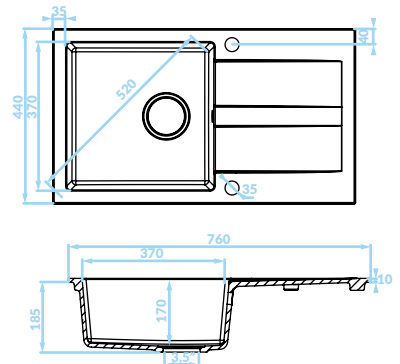

EAN: 5907791183910

siphon included
Siphon inklusive
sifón incluido

SHIRE

NEW

Granite sink
Granitpüle
Fregadero de granito

Product features Produkteigenschaften Características del producto

INSET SINK 1 bowl with half drainer |
EINBAUSPÜLE 1 Becken mit
Abtropffläche | FREGADERO
ENCASTRADO 1 cubeta con escurridor