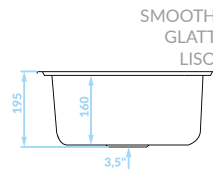

INSET SINK 1 bowl |
EINBAUSPÜLE 1 Becken |
FREGADERO ENCASTRADO
1 cubeta

SMOOTH
GLATT
LISO
SKM_010T

EAN: 5907791155832

siphon included
Siphon inklusive
sifón incluido