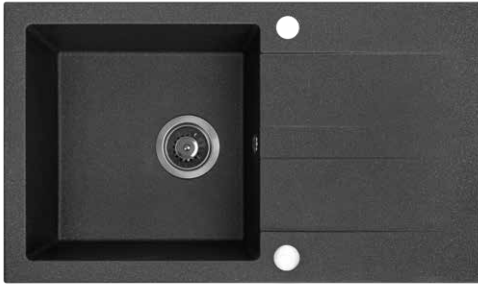

NEW

SHIRE

Granite sink

Granitspüle

Fregadero de granito

Product features
Produkteigenschaften
Características
del producto