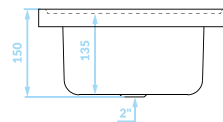

SMOOTH
GLATT
LISO