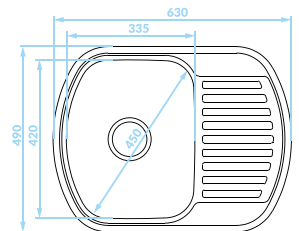

JASPER

Steel sink series

Serie der Edelstahlspülen
Serie de fregaderos de acero

Product features Produkteigenschaften Características del producto

INSET SINK 1 bowl with
half drainer | EINBAUSPÜLE
1 Becken mit kurzer
Abtropffläche | FREGADERO
ENCASTRADO 1 cubeta con
medio escurridor

SMOOTH
GLATT
LISO
SKJ_013T

EAN: 5907791124883

siphon included
Siphon inklusive
sifón incluido

DÉCOR
LEINEN
LINO
SKJ_313T

EAN: 5907791124890

siphon included
Siphon inklusive
sifón incluido

SMOOTH/DÉCOR
GLATT/LEINEN
LISO/LINO