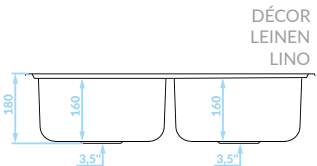

DÉCOR
LEINEN
LINO