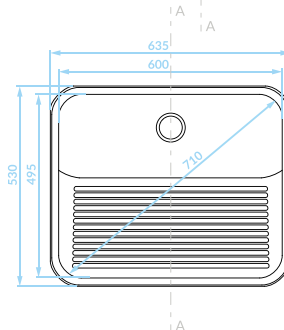

EKO

Utility sink

Hauswirtschaftsraumspüle

Fregadero de utilidad

Product features
Produkteigenschaften
Características
del producto

UTILITY SINK 1 bowl |
HAUSWIRTSCHAFTSRAUMSPÜLE
1 Becken | FREGADERO DE
UTILIDAD 1 cubeta

SMOOTH
GLATT
LISO
SKE_090T

EAN: 5906775344316

siphon and fixing set included
Siphon und Befestigungssatz inklusive
sifón y juego de instalación incluidos

SMOOTH
GLATT
LISO

CROSS
SECTION A-A
QUERSCHNITT A-A
SECCIÓN A-A

SMOOTH
GLATT
LISO
SKE_090A

EAN: 5907791155788

siphon and fixing set included
Siphon und Befestigungssatz inklusive
sifón y juego de instalación incluidos

SMOOTH
GLATT
LISO

CROSS
SECTION A-A
QUERSCHNITT A-A
SECCIÓN A-A