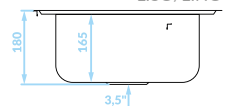

GLATT/LEINEN

LINO

SKO_310T

EAN: 8697419567051

siphon included
Siphon inklusive
sifón incluido

SMOOTH/DÉCOR

GLATT/LEINEN

LISO/LINO