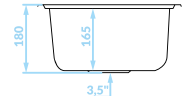

SMOOTH
GLATT
LISO