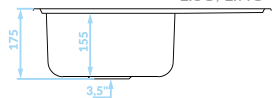

SMOOTH/DÉCOR
GLATT/LEINEN
LISO/LINO