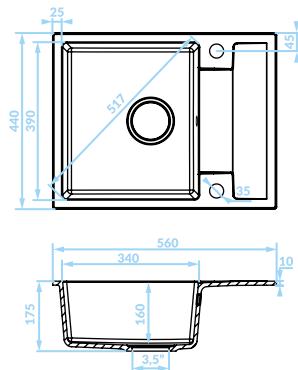

INSET SINK 1 bowl with half drainer |
EINBAUSPÜLE 1 Becken mit
Abtropffläche | FREGADERO
ENCASTRADO 1 cubeta con escurridor

BEIGE
BEIGE
BEIGE

SBF_413Y

EAN: 5907791192370

siphon included
Siphon inklusive
sifón incluido

GREY
GRAU
GRIS

SBF_513Y

EAN: 5907791192387

siphon included
Siphon inklusive
sifón incluido

BLACK
SCHWARZ
NEGRO

SBF_713Y

EAN: 5907791192394

siphon included
Siphon inklusive
sifón incluido