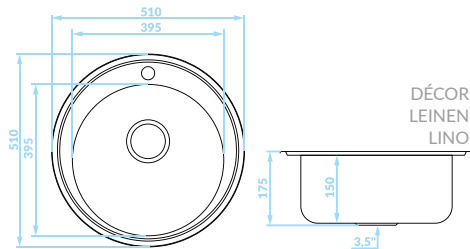

siphon included
Siphon inklusive
sifón incluido

ORION

Steel sink series

Serie der Edelstahlspülen

Serie de fregaderos de acero

Product features Produkteigenschaften Características del producto

INSET SINK 1 bowl with
drainer | EINBAUSPÜLE
1 Becken mit Abtropffläche |
FREGADERO ENCASTRADO
1 cubeta con escurridor