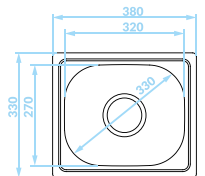

Product features Produkteigenschaften Características del producto

INSET SINK 1 bowl |
EINBAUSPÜLE 1 Becken |
FREGADERO ENCASTRADO
1 cubeta

SMOOTH
GLATT
LISO

SQB_010T

EAN: 5907791146205

siphon included
Siphon inklusive
sifón incluido