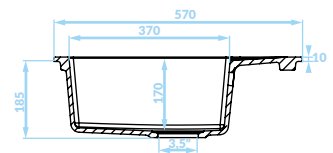

INSET SINK 1 bowl with half drainer |
EINBAUSPÜLE 1 Becken mit
Abtropffläche | FREGADERO
ENCASTRADO 1 cubeta con escurridor

BEIGE
BEIGE
BEIGE

SBS_413Y

EAN: 5907791183880

siphon included
Siphon inklusive
sifón incluido

GREY
GRAU
GRIS

SBS_513Y

EAN: 5907791183903

siphon included
Siphon inklusive
sifón incluido

BLACK
SCHWARZ
NEGRO

SBS_713Y

EAN: 5907791183927

siphon included
Siphon inklusive
sifón incluido