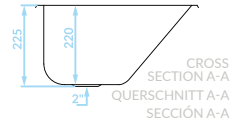

SMOOTH
GLATT
LISO

CROSS
SECTION A-A
QUERSCHNITT A-A
SECCIÓN A-A

SMOOTH
GLATT
LISO
SKE_090A

EAN: 5907791155788

siphon and fixing set included
Siphon und Befestigungssatz inklusive
sifón y juego de instalación incluidos