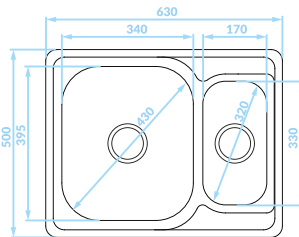

DÉCOR
LEINEN
LINO

SQA_330T

EAN: 5907791140708

siphon included
Siphon inklusive
sifón incluido