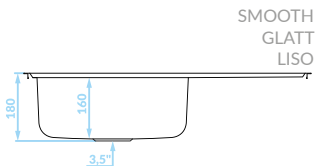

INSET SINK 1 bowl with
drainer | EINBAUSPÜLE
1 Becken mit Abtropffläche |
FREGADERO ENCASTRADO
1 cubeta con escurridor

SMOOTH
GLATT
LISO

SKO_011T

EAN: 5906775343791

siphon included
Siphon inklusive
sifón incluido