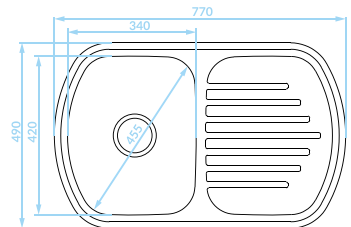

JASPER

Steel sink series

Serie der Edelstahlspülen
Serie de fregaderos de acero

Product features Produkteigenschaften Características del producto

INSET SINK 1 bowl with
drainer | EINBAUSPÜLE
1 Becken mit Abtropffläche |
FREGADERO ENCASTRADO
1 cubeta con escurridor

SMOOTH
GLATT
LISO
SKJ_011T

EAN: 5907791124906

siphon included
Siphon inklusive
sifón incluido

DÉCOR
LEINEN
LINO
SKJ_311T

EAN: 5907791124913

siphon included
Siphon inklusive
sifón incluido

SMOOTH/DÉCOR
GLATT/LEINEN
LISO/LINO