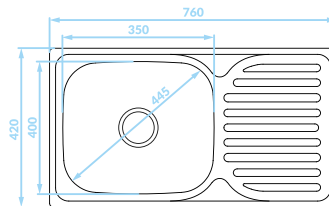

DÉCOR
LEINEN
LINO

SKO_311T

EAN: 8697419566870

siphon included
Siphon inklusive
sifón incluido