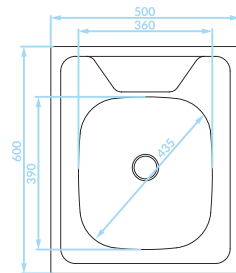

LAY-ON SINK 1 bowl |
AUFLAGESPÜLE 1 Becken |
FREGADERO DE SOBREPONER
1 cubeta

SMOOTH
GLATT
LISO

SK6_010T

EAN: 5906775343784

siphon included
Siphon inklusive
sifón incluido