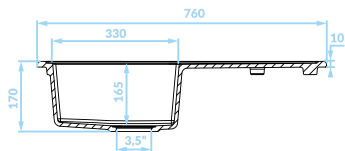

INSET SINK 1 bowl with drainer |
EINBAUSPÜLE 1 Becken mit
Abtropffläche | FREGADERO
ENCASTRADO 1 cubeta con escurridor

BEIGE
BEIGE
BEIGE
SJN_411T

EAN: 5907791142108

siphon included
Siphon inklusive
sifón incluido

GREY
GRAU
GRIS
SJN_511T

EAN: 5907791174727

siphon included
Siphon inklusive
sifón incluido

BLACK
SCHWARZ
NEGRO
SJN_711T

EAN: 5907791142115

siphon included
Siphon inklusive
sifón incluido