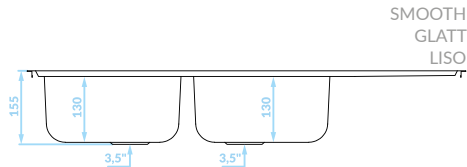

INSET SINK 2 bowls with
drainer | EINBAUSPÜLE
2 Becken mit Abtropffläche |
FREGADERO ENCASTRADO
2 cubetas con escurridor

SMOOTH
GLATT
LISO

SKO_021T

EAN: 8697419566382

siphon included
Siphon inklusive
sifón incluido