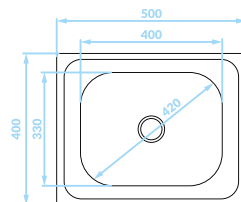

Product features
Produkteigenschaften
Características
del producto

LAY-ON SINK 1 bowl |
AUFLAGESPÜLE 1 Becken |
FREGADERO DE SOBREPONER
1 cubeta

SMOOTH
GLATT
LISO

SKE_010T

EAN: 5906775343753

siphon included
Siphon inklusive
sifón incluido