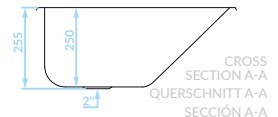

SMOOTH
GLATT
LISO