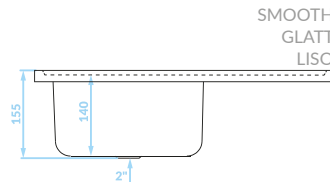

del producto

LAY-ON SINK 1 bowl with

drainer | AUFLAGESPÜLE

1 Becken mit Abtropffläche |

FREGADERO DE SOBREPONER

1 cubeta con escurridor

SMOOTH

GLATT