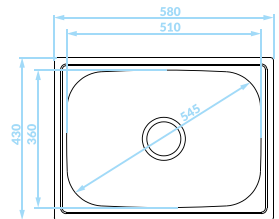

INSET SINK 1 bowl |
EINBAUSPÜLE 1 Becken |
FREGADERO ENCASTRADO
1 cubeta

SMOOTH
GLATT
LISO

SKX_010T

EAN: 5907791184177

siphon included
Siphon inklusive
sifón incluido