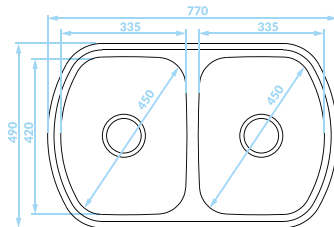

DÉCOR
LEINEN
LINO