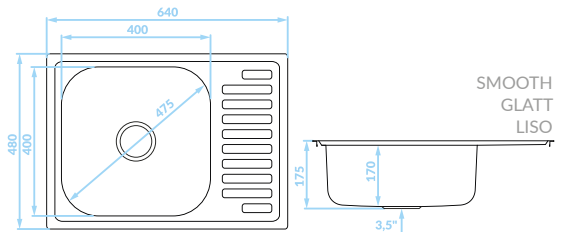

INSET SINK 1 BOWL with half
drainer | EINBAUSPÜLE
1 Becken mit kurzer Abtropffläche |
FREGADERO ENCASTRADO
1 cubeta con medio escurridor

SMOOTH
GLATT
LISO

SQA_013T

EAN: 5907791140623

siphon included
Siphon inklusive
sifón incluido