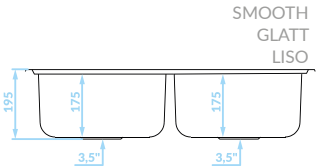

Product features

Produkteigenschaften

Características del producto

INSET SINK 2 bowls |
EINBAUSPÜLE 2 Becken |
FREGADERO ENCASTRADO
2 cubetas

SMOOTH
GLATT
LISO
SKJ_020T

EAN: 5907791116260

siphon included
Siphon inklusive
sifón incluido