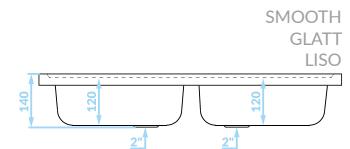

Product features
Produkteigenschaften
Características
del producto

LAY-ON SINK 2 bowls |
AUFLAGESPÜLE 2 Becken |
FREGADERO DE SOBREPONER
2 cubetas

SMOOTH
GLATT
LISO
SK5_020T

EAN: 5907791150684

siphon included
Siphon inklusive
sifón incluido