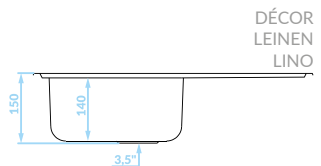

DÉCOR
LEINEN
LINO