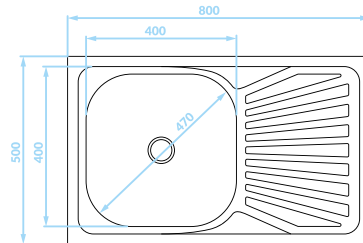

del producto

LAY-ON SINK 1 bowl with

drainer | AUFLAGESPÜLE

1 Becken mit Abtropffläche |

FREGADERO DE SOBREPONER

1 cubeta con escurridor

SMOOTH

GLATT