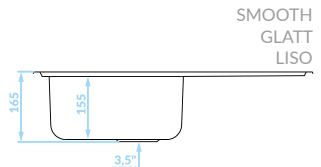

INSET SINK 1 bowl with
drainer | EINBAUSPÜLE
1 Becken mit Abtropffläche |
FREGADERO ENCASTRADO
1 cubeta con escurridor

SMOOTH
GLATT
LISO
SGN_081T

EAN: 5907791156075

siphon included
Siphon inklusive
sifón incluido

DÉCOR
LEINEN
LINO
SGN_381T

EAN: 8697419567655

siphon included
Siphon inklusive
sifón incluido

SMOOTH
GLATT
LISO