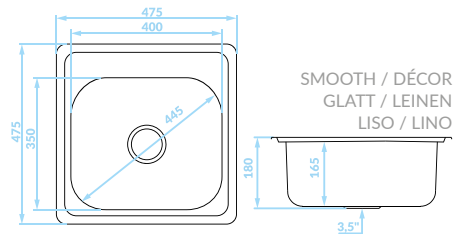

INSET SINK 1 bowl |
EINBAUSPÜLE 1 Becken |
FREGADERO ENCASTRADO 1 cubeta

SMOOTH
GLATT
LISO
SKS_010T

EAN: 5906775343807

siphon included
Siphon inklusive
sifón incluido

DÉCOR
LEINEN
LINO
SKS_310T

EAN: 8697419567433

siphon included
Siphon inklusive
sifón incluido