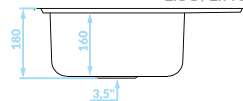

NORMAL

Steel sink series

Serie der Edelstahlspülen
Serie de fregaderos de acero

Product features Produkteigenschaften Características del producto

INSET SINK 1 bowl with
drainer | EINBAUSPÜLE
1 Becken mit Abtropffläche |
FREGADERO ENCASTRADO
1 cubeta con escurridor