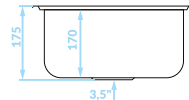

SMOOTH/DÉCOR
GLATT/LEINEN
LISO/LINO