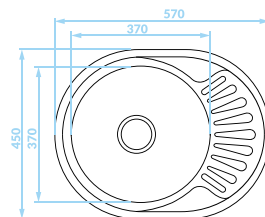

INSET SINK 1 bowl with half drainer |

EINBAUSPÜLE 1 Becken mit kurzer

Abtropffläche | FREGADERO

ENCASTRADO 1 cubeta con medio
escurridor

SMOOTH

GLATT

LISO

SGN_083T

EAN: 8697419566801

siphon included

Siphon inklusive

sifón incluido

DÉCOR

LEINEN

LINO

SGN_383T

EAN: 5907791156358

siphon included

Siphon inklusive

sifón incluido