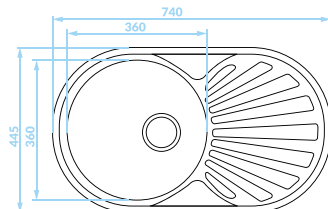

DÉCOR
LEINEN
LINO