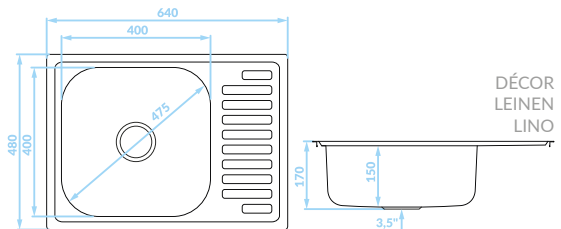

DÉCOR
LEINEN
LINO

SQA_313T

EAN: 5907791140685

siphon included
Siphon inklusive
sifón incluido