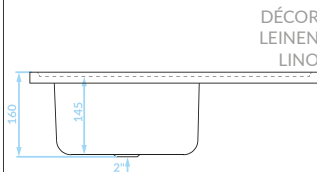

DÉCOR
LEINEN
LINO