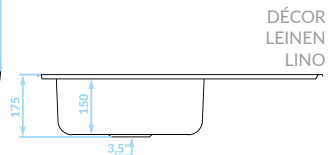

DÉCOR
LEINEN
LINO