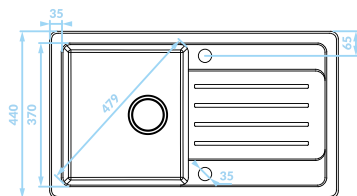

INSET SINK 1 bowl with drainer |
EINBAUSPÜLE 1 Becken mit
Abtropffläche | FREGADERO
ENCASTRADO 1 cubeta con escurridor

BEIGE
BEIGE
BEIGE
SJN_411T

EAN: 5907791142108

siphon included
Siphon inklusive
sifón incluido

GREY
GRAU
GRIS
SJN_511T

EAN: 5907791174727

siphon included
Siphon inklusive
sifón incluido

BLACK
SCHWARZ
NEGRO
SJN_711T

EAN: 5907791142115

siphon included
Siphon inklusive
sifón incluido