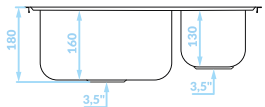

DÉCOR
LEINEN
LINO