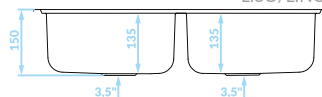

SMOOTH/DÉCOR

GLATT/LEINEN

LISO/LINO