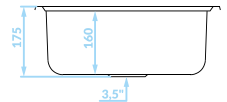

SMOOTH/DÉCOR
GLATT/LEINEN
LISO/LINO