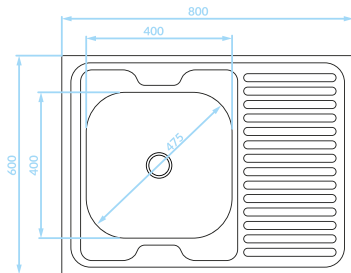

DÉCOR
LEINEN
LINO