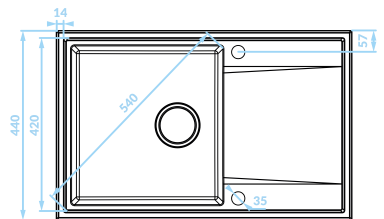

INSET SINK 1 bowl with drainer |
EINBAUSPÜLE 1 Becken mit
Abtropffläche | FREGADERO
ENCASTRADO 1 cubeta con escurridor

BEIGE

BEIGE

BEIGE

SBU_411T

EAN: 5907791178893

siphon included
Siphon inklusive
sifón incluido

GREY

GRAU

GRIS

SBU_511T

EAN: 5907791178909

siphon included
Siphon inklusive
sifón incluido

BLACK
SCHWARZ
NEGRO

SBU_711T

EAN: 5907791178916

siphon included
Siphon inklusive
sifón incluido