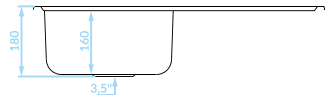

SMOOTH/DÉCOR
GLATT/LEINEN
LISO/LINO