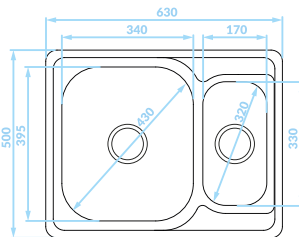

INSET SINK 1.5 bowl |
EINBAUSPÜLE 1,5 Becken |
FREGADERO ENCASTRADO
1,5 cubetas

SMOOTH
GLATT
LISO

SQA_030T

EAN: 5907791140647

siphon included
Siphon inklusive
sifón incluido