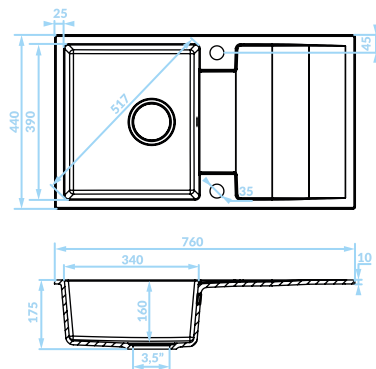

RAB

NEW

Granite sink
Granitspüle
Fregadero de granito

Product features Produkteigenschaften Características del producto

INSET SINK 1 bowl with half drainer |
EINBAUSPÜLE 1 Becken mit
Abtropffläche | FREGADERO
ENCASTRADO 1 cubeta con escurridor