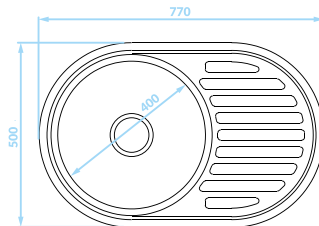

SMOOTH
GLATT
LISO