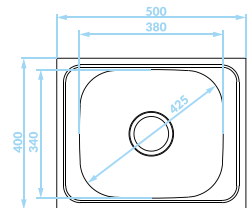

ORION

Steel sink series

Serie der Edelstahlspülen
Serie de fregaderos de acero

Product features Produkteigenschaften Características del producto

INSET SINK 1 bowl |
EINBAUSPÜLE 1 Becken |
FREGADERO ENCASTRADO
1 cubeta

SMOOTH

GLATT

LISO

SKO_010T

EAN: 5906775343777

siphon included
Siphon inklusive
sifón incluido

DÉCOR

GLATT/LEINEN

LINO

SKO_310T

EAN: 8697419567051

siphon included
Siphon inklusive
sifón incluido

SMOOTH/DÉCOR

GLATT/LEINEN

LISO/LINO