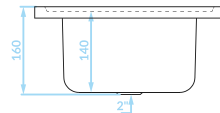

SMOOTH
GLATT
LISO

SK6_010T

EAN: 5906775343784

siphon included
Siphon inklusive
sifón incluido

SMOOTH
GLATT
LISO

60

Steel sink series
Serie der Edelstahlspülen
Serie de fregaderos de acero

Product features
Produkteigenschaften
Características
del producto