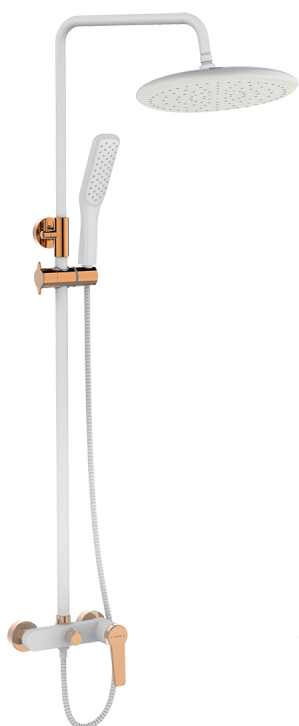

natryski ALANIS

Regulacja
wysokości
deszczowni

Materiał
wykonania
deszczowni

Strumień
deszczowy

System
antykamień

Długość
węża

System
antyskret

Standardowe
połączenie 1/2"

Gwarancja

biały/
różowe
złoty

kod: PQI_60OB
EAN: 5907791182180

biały/
złoty

kod: PQI_W0OB
EAN: 5907791182210

czarny/
różowe
złoty

kod: PQI_80OB
EAN: 5907791182197

czarny/
złoty

kod: PQI_B0OB
EAN: 5907791182203

ALANIS

kolumna natryskowa z baterią

- materiał wykonania:

mosiądz, stal, plastik,
guma w oplocie stalowym

- wymiary słuchawki: 242 x 56 mm
- wysokość kolumny: 875-1320 mm
- średnica deszczowni: Ø220 mm
- regulowany kąt ustawienia słuchawki