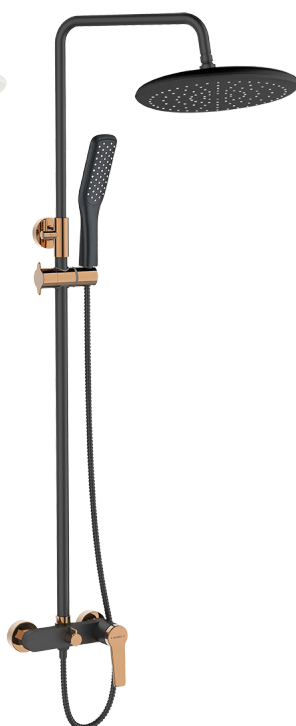

natryski ALANIS

Regulacja
wysokości
deszczowni

Materiał
wykonania
deszczowni

Strumień
deszczowy

System
antykamień

Długość
węża

System
antyskret

Standardowe
połączenie 1/2"

Gwarancja

biały/
różowe
złoty

kod: PQI_60OB
EAN: 5907791182180

biały/
złoty

kod: PQI_W0OB
EAN: 5907791182210

czarny/
różowe
złoty

kod: PQI_80OB
EAN: 5907791182197

czarny/
złoty

kod: PQI_B0OB
EAN: 5907791182203

ALANIS

kolumna natryskowa z baterią

- materiał wykonania:

mosiądz, stal, plastik,
guma w oplocie stalowym

- wymiary słuchawki: 242 x 56 mm
- wysokość kolumny: 875-1320 mm
- średnica deszczowni: Ø220 mm
- regulowany kąt ustawienia słuchawki