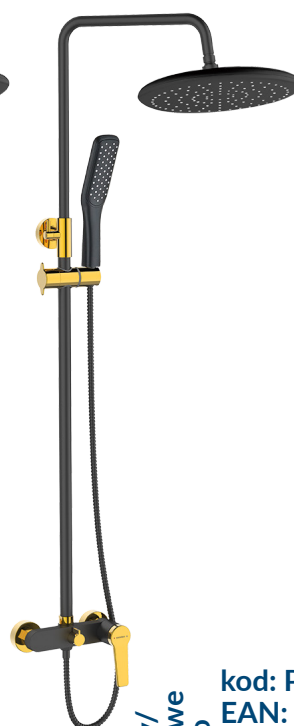

natryski ALANIS

Regulacja
wysokości
deszczowni

Materiał
wykonania
deszczowni

Strumień
deszczowy

System
antykamień

Długość
węża

System
antyskret

Standardowe
połączenie 1/2"

Gwarancja

biały/
różowe
złoty

kod: PQI_60OB
EAN: 5907791182180

biały/
złoty

kod: PQI_W0OB
EAN: 5907791182210

czarny/
różowe
złoty

kod: PQI_80OB
EAN: 5907791182197

czarny/
złoty

kod: PQI_B0OB
EAN: 5907791182203

ALANIS

kolumna natryskowa z baterią

- materiał wykonania:

mosiądz, stal, plastik,
guma w oplocie stalowym

- wymiary słuchawki: 242 x 56 mm
- wysokość kolumny: 875-1320 mm
- średnica deszczowni: Ø220 mm
- regulowany kąt ustawienia słuchawki