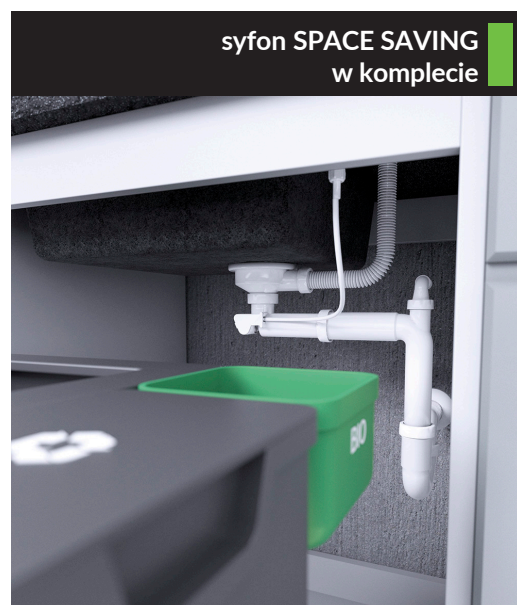

SERIA ALENA

PRODUKT
POLSKI

PRODUKT
PROJEKTOWANY

KOREK
KLIK-KLAK

IDEALNY DO
MAŁYCH KUCHNI

GŁĘBOKA KOMORA

PRZELEW
W KOMORZE

MOŻLIWOŚĆ
OBROTU O 90°

ODPŁYW 3,5"

ODPORNE NA
SZOK TERMICZNY

ODPORNE NA
TEMPERATURĘ
DO 250°C

ODPORNE
NA UDERZENIA

ODPORNE NA
ZARYSOWANIA

ODPORNE NA
ZABRUDZENIA

WYJŚCIE NA
ZMYWARKĘ

SERWIS
DOJAZDOWY

GWARANCJA

Projekt zlewozmywaka
Maria Kubiak

M. Kubiak

syfon SPACE SAVING
w komplecie

ALENA

zlewozmywak granitowy
jednokomorowy

- wymiary: 490 x 490 x 215 mm
- zlewozmywak wpuszczany
- minimalny wymiar szafki: 500 mm