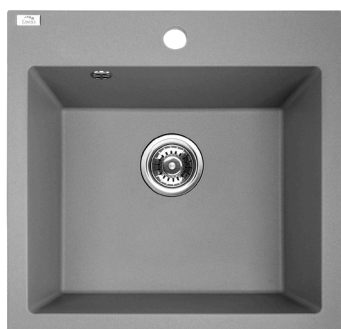

SERIA ALENA

PRODUKT
POLSKI

PRODUKT
PROJEKTOWANY

KOREK
KLIK-KLAK

IDEALNY DO
MAŁYCH KUCHNI

GŁĘBOKA KOMORA

PRZELEW
W KOMORZE

MOŻLIWOŚĆ
OBROTU O 90°

ODPŁYW 3,5"

ODPORNE NA
SZOK TERMICZNY

ODPORNE NA
TEMPERATURĘ
DO 250°C

ODPORNE
NA UDERZENIA

ODPORNE NA
ZARYSOWANIA

ODPORNE NA
ZABRUDZENIA

WYJŚCIE NA
ZMYWARKĘ

SERWIS
DOJAZDOWY

GWARANCJA

Projekt zlewozmywaka
Maria Kubiak

M. Kubiak

syfon SPACE SAVING
w komplecie

ALENA

zlewozmywak granitowy
jednokomorowy

- wymiary: 490 x 490 x 215 mm
- zlewozmywak wpuszczany
- minimalny wymiar szafki: 500 mm