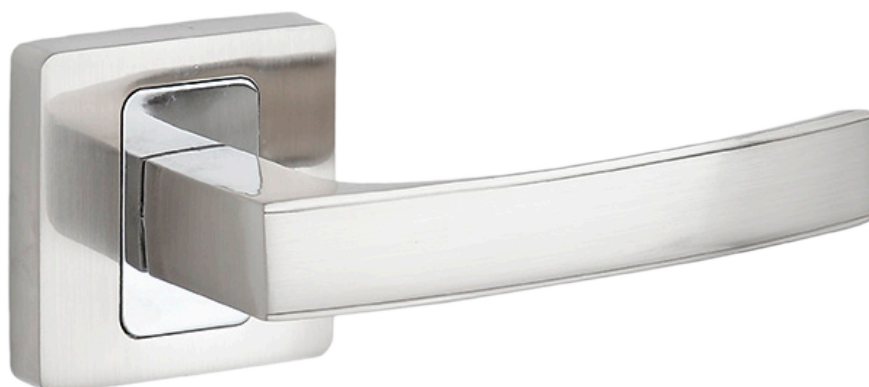

klamka na szyldzie dzielonym

## ARIA II

Łatwy  
montaż

Szablon  
montażowy  
w komplecie

Kompaktowy  
wymiar

Wykonane  
z aluminium

Gwarancja  
powierzchnia  
mechanizm

- **Unikalny zestaw montażowy**
- **Wyprofilowana rękojeść**

### KLAMKA NA SZYLDZIE DZIELONYM

**Materiał wykonania:** aluminium

**Wykończenie:** satyna/chrom

**Wymiary:**

- szyld: 54 mm

- rękojeść (dł): 115 mm

**Rozstaw otworów  
montażowych:** 38 mm

kod: **KA2\_100A**