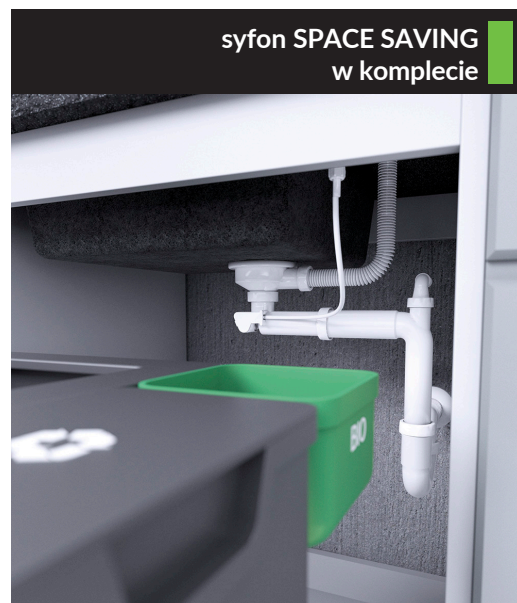

ZLEWOZMYWAKI GRANITOWE

SERIA BARBADOS

laveo
trendy home design

PRODUKT
POLSKI

PRODUKT
PROJEKTOWANY

PRODUKT Z ATESTEM

KOREK
AUTOMATYCZNY

PRZELEW
W KOMORZE

ZLEWOZMYWAK
ODWRACALNY

ODPŁYW 3,5"

ODPORNE NA
SZOK TERMICZNY

ODPORNE NA
TEMPERATURĘ
DO 250 °C

ODPORNE
NA UDERZENIA

ODPORNE NA
ZARYSOWANIA

ODPORNE NA
ZABRUDZENIA

WYJŚCIE NA
ZMYWARKĘ

SERWIS
DOJAZDOWY

GWARANCJA

Projekt zlewozmywaka
Maria Kubiak

BARBADOS

zlewozmywak granitowy
dwukomorowy

- wymiary: 780 x 480 x 185 mm
- zlewozmywak wpuszczany
- minimalny wymiar szafki: 800 mm

beż

kod: SBB_420T
EAN: 5907791165190

czarny

kod: SBB_720T
EAN: 5907791165213

szary

kod: SBB_520T
EAN: 5907791165206