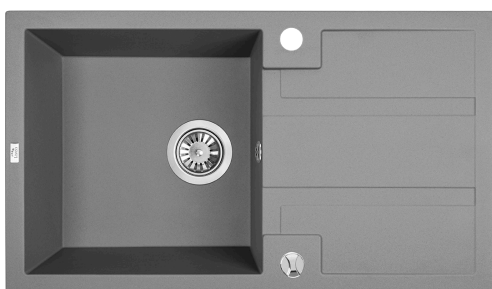

ZLEWOZMYWAKI GRANITOWE

SERIA BARBADOS

laveo
trendy home design

PRODUKT
POLSKI

PRODUKT
PROJEKTOWANY

NAJPOPULARNIEJSZY
NA RYNKU

PRODUKT Z ATESTEM

KOREK
AUTOMATYCZNY

KOMPAKTOWY
WYMIAR

PRZELEW
W KOMORZE

ZLEWOZMYWAK
ODWRACALNY

ODPŁYW 3,5"

ODPORNE NA
SZOK TERMICZNY

ODPORNE NA
TEMPERATURĘ
DO 250 °C

ODPORNE
NA UDERZENIA

ODPORNE NA
ZARYSOWANIA

ODPORNE NA
ZABRUDZENIA

WYJŚCIE NA
ZMYWARKĘ

SERWIS
DOJAZDOWY

GWARANCJA

Projekt zlewozmywaka
Maria Kubiak

BARBADOS

zlewozmywak granitowy
jednokomorowy z ociekaczem

- wymiary: 760 x 440 x 194 mm
- zlewozmywak wpuszczany
- minimalny wymiar szafki: 500 mm

syfon SPACE SAVING
w komplecie