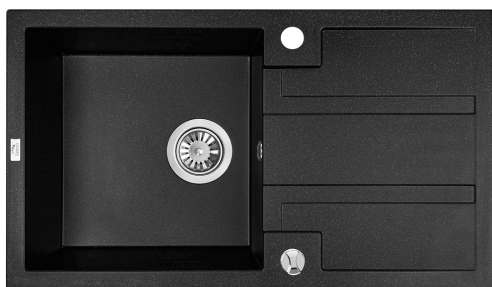

ZLEWOZMYWAKI GRANITOWE

SERIA BARBADOS

laveo
trendy home design

PRODUKT
POLSKI

PRODUKT
PROJEKTOWANY

NAJPOPULARNIEJSZY
NA RYNKU

PRODUKT Z ATESTEM

KOREK
AUTOMATYCZNY

KOMPAKTOWY
WYMIAR

PRZELEW
W KOMORZE

ZLEWOZMYWAK
ODWRACALNY

ODPŁYW 3,5"

ODPORNE NA
SZOK TERMICZNY

ODPORNE NA
TEMPERATURĘ
DO 250 °C

ODPORNE
NA UDERZENIA

ODPORNE NA
ZARYSOWANIA

ODPORNE NA
ZABRUDZENIA

WYJŚCIE NA
ZMYWARKĘ

SERWIS
DOJAZDOWY

GWARANCJA

Projekt zlewozmywaka
Maria Kubiak

BARBADOS

zlewozmywak granitowy
jednokomorowy z ociekaczem

- wymiary: 760 x 440 x 194 mm
- zlewozmywak wpuszczany
- minimalny wymiar szafki: 500 mm

syfon SPACE SAVING
w komplecie