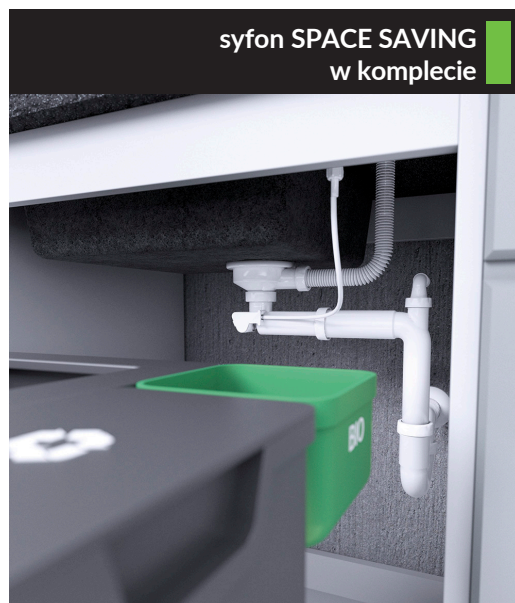

### BARBADOS

zlewozmywak granitowy  
jednokomorowy z ociekaczem

- wymiary: 760 x 440 x 194 mm
- zlewozmywak wpuszczany
- minimalny wymiar szafki: 500 mm

syfon SPACE SAVING  
w komplecie

beż

kod: SBB\_411T  
EAN: 5907791158697