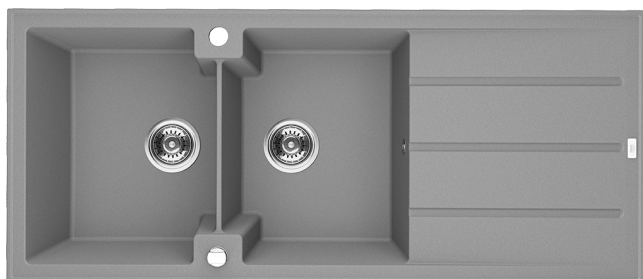

# SERIA CANARIA

PRODUKT Z ATESTEM

Wyprodukowano w UE

Syfon Space Saving

Odptyw 3,5"

Przelew w komorze

Wyjście na zmywarke

Odporne na szok termiczny

Odporne na temperaturę do 250°C

Odporne na przebarwienia

Odporne na zarysowania

Zlewozmywak odwracalny

Duża komora

Głęboka komora

Serwis dojazdowy

Gwarancja

beż  
kod: SPC\_421T  
EAN: 5905358230558

szary  
kod: SPC\_521T  
EAN: 5905358230565

czarny  
kod: SPC\_721T  
EAN: 5905358230572

## CANARIA

zlewozmywak granitowy  
dwie komory z ociekaczem

- wymiary: 1160 x 500 x 207 mm
- zlewozmywak wpuszczany
- minimalny wymiar szafki: 900 mm