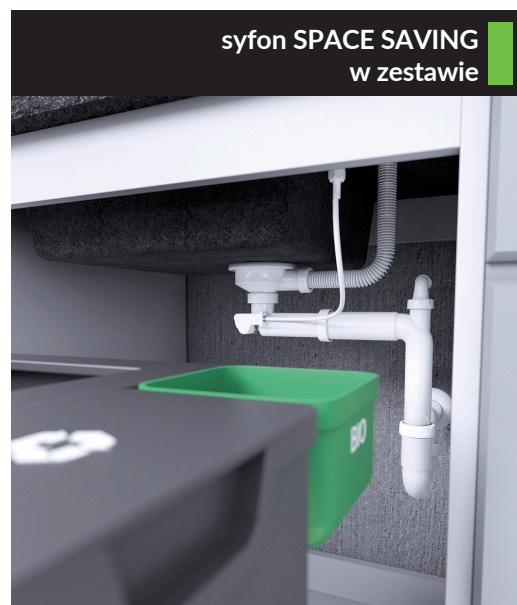

**PRODUKT
POLSKI**

PRODUKT Z ATESTEM

**KOREK
AUTOMATYCZNY**

**KOMPAKTOWY
WYMIAR**

**PRZELEW
W KOMORZE**

**ZLEWOZMYWAK
ODWRACALNY**

ODPŁYW 3,5"

**ODPORNE NA
SZOK TERMICZNY**

**ODPORNE NA
TEMPERATURĘ
DO 250 °C**

**ODPORNE
NA UDERZENIA**

**ODPORNE NA
ZARYSOWANIA**

**ODPORNE NA
ZABRUDZENIA**

**WYJŚCIE NA
ZMYWARKĘ**

**SERWIS
DOJAZDOWY**

GWARANCJA

syfon SPACE SAVING
w zestawie