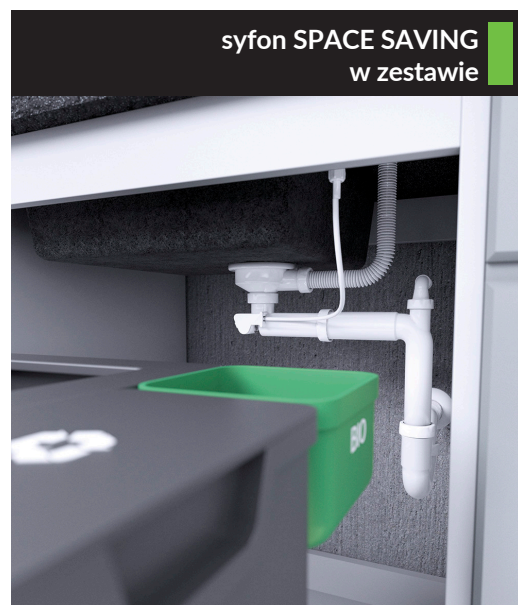

## CELIA

zlewozmywak granitowy  
dwukomorowy

- wymiary: 760 x 480 x 184 mm
- zlewozmywak wpuszczany
- minimalny wymiar szafki: 800 mm

beż  
kod: SBC\_420T  
EAN: 5907791163479

czarny  
kod: SBC\_720T  
EAN: 5907791163486