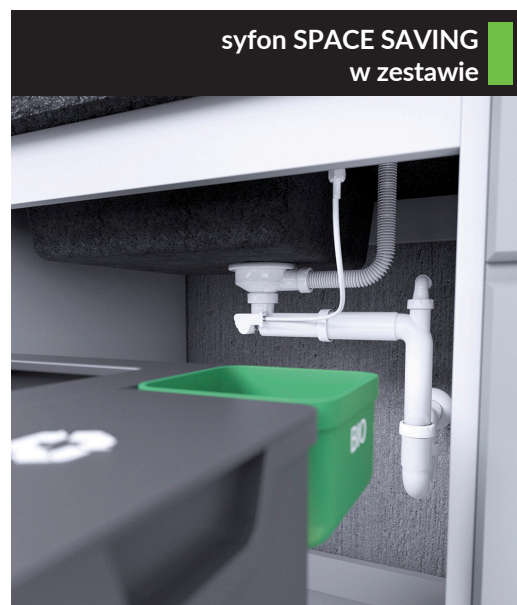

## CELIA

zlewozmywak granitowy  
półtorakomorowy

- wymiary: 650 x 440 x 195 mm
- zlewozmywak wpuszczany
- minimalny wymiar szafki: 700 mm

beż  
kod: SBC\_430T  
EAN: 5907791165497

czarny  
kod: SBC\_730T  
EAN: 5907791165503