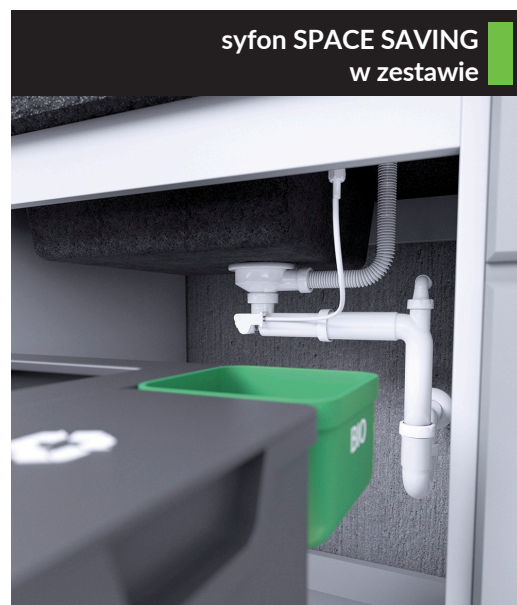

## CELIA

zlewozmywak granitowy  
jednokomorowy z ociekaczem

- wymiary: 760 x 440 x 185 mm
- zlewozmywak wpuszczany
- minimalny wymiar szafki: 500 mm

beż  
kod: SBC\_411T  
EAN: 5907791149121

czarny  
kod: SBC\_711T  
EAN: 5907791149145

## CELIA

zlewozmywak granitowy  
jednokomorowy z półciekaczem

- wymiary: 650 x 440 x 185 mm
- zlewozmywak wpuszczany
- minimalny wymiar szafki: 500 mm

kod: SBC\_413T

EAN: 5907791149152

beż

kod: SBC\_713T

EAN: 5907791149176