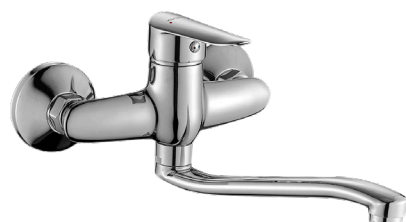

baterie łazienkowe SERIA CENTO

Głowica
ø 35 mm

Łatwe
czyszczenie

Gwarancja

CENTO
bateria wannowa ścienna
bez zestawu natryskowego
- materiał wykonania: mosiądz
- zasięg wylewki: 165 mm

chrom
kod: BKC_010D
EAN: 5907791146366

Aerator
neoperl

Oszczędność
wody

Korek
klik-klak

Łatwy
montaż

Montaż na
małej umywalce

CENTO
bateria umywalkowa stojąca
z korkiem
- materiał wykonania: mosiądz
- zasięg wylewki: 116 mm

chrom
kod: BKC_022D
EAN: 5907791146373

Ruchoma
wylewka

Oszczędność
wody

CENTO
bateria umywalkowa stojąca
z ruchomą wylewką
- materiał wykonania: mosiądz
- zasięg wylewki: 148 mm

chrom
kod: BKC_026D
EAN: 5907791146380

CENTO
bateria natryskowa ścienna
bez zestawu natryskowego
- materiał wykonania: mosiądz

chrom
kod: BKC_040D
EAN: 5907791146397

Ruchoma
wylewka

CENTO
bateria umywalkowa ścienna
- materiał wykonania: mosiądz
- zasięg wylewki: 224 mm

chrom
kod: BKC_050D
EAN: 5907791146403

baterie kuchenne SERIA CENTO