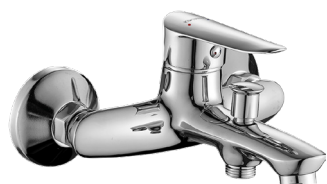

baterie łazienkowe SERIA CENTO

Głowica
ø 35 mm

Łatwe
czyszczenie

Gwarancja

CENTO
bateria wannowa ścienna
bez zestawu natryskowego
- materiał wykonania: mosiądz
- zasięg wylewki: 165 mm

chrom
kod: BKC_010D
EAN: 5907791146366

Aerator
neoperl

Oszczędność
wody

Korek
klik-klak

Łatwy
montaż

Montaż na
małej umywalce

CENTO
bateria umywalkowa stojąca
z korkiem
- materiał wykonania: mosiądz
- zasięg wylewki: 116 mm

chrom
kod: BKC_022D
EAN: 5907791146373

Ruchoma
wylewka

Oszczędność
wody

CENTO
bateria umywalkowa stojąca
z ruchomą wylewką
- materiał wykonania: mosiądz
- zasięg wylewki: 148 mm

chrom
kod: BKC_026D
EAN: 5907791146380

CENTO
bateria natryskowa ścienna
bez zestawu natryskowego
- materiał wykonania: mosiądz

chrom
kod: BKC_040D
EAN: 5907791146397

Ruchoma
wylewka

CENTO
bateria umywalkowa ścienna
- materiał wykonania: mosiądz
- zasięg wylewki: 224 mm

chrom
kod: BKC_050D
EAN: 5907791146403

baterie kuchenne SERIA CENTO