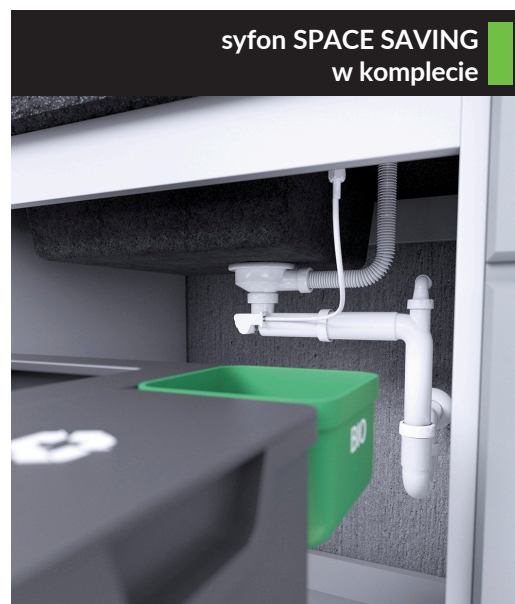

PRODUKT
POLSKI

PRODUKT
PROJEKTOWANY

NAJPOPULARNIEJSZY
NA RYNKU

PRODUKT Z ATESTEM

KOREK
KLIK-KLAK

IDEALNY DO
MAŁYCH KUCHNI

KOMPAKTOWY
WYMIAR

GŁĘBOKA KOMORA

PRZELEW
W KOMORZE

MOŻLIWOŚĆ
OBROTU O 90°

ODPŁYW 3,5"

ODPORNE NA
SZOK TERMICZNY

ODPORNE NA
TEMPERATURĘ
DO 250°C

ODPORNE
NA UDERZENIA

ODPORNE NA
ZARYSOWANIA

ODPORNE NA
ZABRUDZENIA

WYJŚCIE NA
ZMYWARKE

SERWIS
DOJAZDOWY

GWARANCJA