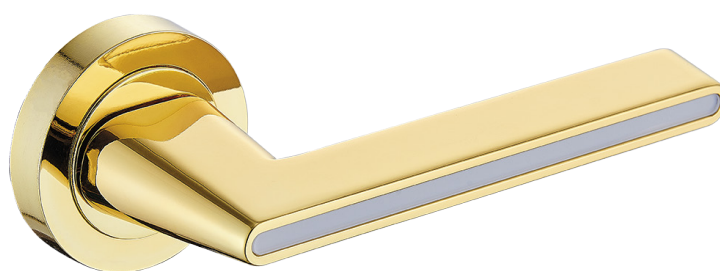

klamka na szyldzie dzielonym

ELIKA

Ciekawy wzór

Kompaktowy wymiar

Wykonane z aluminium

Gwarancja powierzchnia mechanizm

- Wykonana z wysokiej jakości stopu ZnAlowego
- Idealnie gładka chromowa powierzchnia z modnym akcentem kolorystycznym
- Nowoczesny design
- Do wyboru 6 wersji kolorystycznych pasuje do jasnych pomieszczeń i białych drzwi na zasadzie harmonii i kontrastu

ELIKA

Ciekawy wzór

Kompaktowy wymiar

Wykonane z aluminium

Gwarancja powierzchnia mechanizm

- Wykonana z wysokiej jakości stopu ZnAlowego
- Idealnie gładka chromowa powierzchnia z modnym akcentem kolorystycznym
- Nowoczesny design
- Do wyboru 6 wersji kolorystycznych pasuje do jasnych pomieszczeń i białych drzwi na zasadzie harmonii i kontrastu

ELIKA

Ciekawy wzór

Kompaktowy wymiar

Wykonane z aluminium

Gwarancja powierzchni mechanizm

- Wykonana z wysokiej jakości stopu ZnAlowego
- Idealnie gładka chromowa powierzchnia z modnym akcentem kolorystycznym
- Nowoczesny design
- Do wyboru 6 wersji kolorystycznych pasuje do jasnych pomieszczeń i białych drzwi na zasadzie harmonii i kontrastu

KLAMKA NA SZYLDZIE DZIELONYM

Materiał wykonania: stal
Wykończenie: złoto/ biały
Wymiary:
- szyld: \varnothing 50 mm
- rękojeść (dł): 123 mm
Rozstaw otworów montażowych: 41 mm
kod: **KAE_G00W**

PASUJĄCE SZYLDY DOLNE