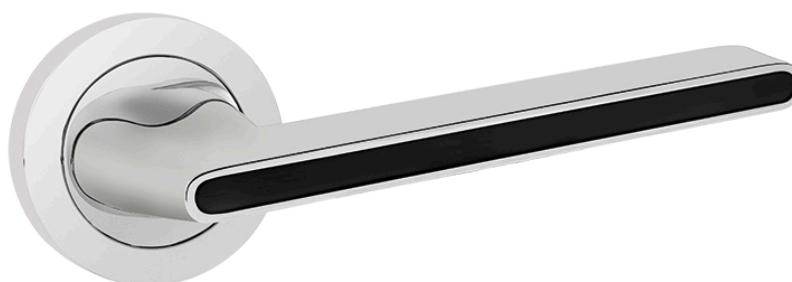

klamka na szyldzie dzielonym

ELIKA

Ciekawy wzór

Kompaktowy wymiar

Wykonane z aluminium

Gwarancja powierzchnia mechanizm

- Wykonana z wysokiej jakości stopu ZnAlowego
- Idealnie gładka chromowa powierzchnia z modnym akcentem kolorystycznym
- Nowoczesny design
- Do wyboru 6 wersji kolorystycznych pasuje do jasnych pomieszczeń i białych drzwi na zasadzie harmonii i kontrastu

ELIKA

Ciekawy wzór

Kompaktowy wymiar

Wykonane z aluminium

Gwarancja powierzchnia mechanizm

- Wykonana z wysokiej jakości stopu ZnAlowego
- Idealnie gładka chromowa powierzchnia z modnym akcentem kolorystycznym
- Nowoczesny design
- Do wyboru 6 wersji kolorystycznych pasuje do jasnych pomieszczeń i białych drzwi na zasadzie harmonii i kontrastu

KLAMKA NA SZYLDZIE DZIELONYM

Materiał wykonania: stal

Wykończenie: chrom / czarny

Wymiary:

- szyld: \varnothing 50 mm

- rękojeść (dł): 123 mm

Rozstaw otworów montażowych: 41 mm

kod: **KAE_900A**

ELIKA

Ciekawy wzór

Kompaktowy wymiar

Wykonane z aluminium

Gwarancja powierzchni mechanizm

- Wykonana z wysokiej jakości stopu ZnAlowego
- Idealnie gładka chromowa powierzchnia z modnym akcentem kolorystycznym
- Nowoczesny design
- Do wyboru 6 wersji kolorystycznych pasuje do jasnych pomieszczeń i białych drzwi na zasadzie harmonii i kontrastu