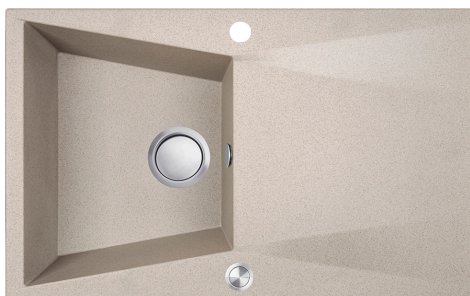

SERIA GRENADA

PRODUKT
POLSKI

PRODUKT
PROJEKTOWANY

KOREK
STEROWANY
PRZYCISKIEM

ŁATWE
CZYSZCZENIE

GLĘBOKA KOMORA

PRZELEW
W KOMORZE

ZLEWOZMYWAK
ODWRACALNY

ODPŁYW 3,5"

ODPORNE NA
SZOK TERMICZNY

ODPORNE NA
TEMPERATURĘ
DO 250 °C

ODPORNE
NA UDERZENIA

ODPORNE NA
ZARYSOWANIA

ODPORNE NA
ZABRUDZENIA

WYJŚCIE NA
ZMYWARKĘ

SERWIS
DOJAZDOWY

GWARANCJA

Projekt zlewozmywaka
Maria Kubiak

M. Kubiak

GRENADA

zlewozmywak granitowy
jednokomorowy z ociekaczem

- wymiary: 780 x 480 x 204 mm
- zlewozmywak wpuszczany
- minimalny wymiar szafki: 500 mm

syfon SPACE SAVING
w zestawie