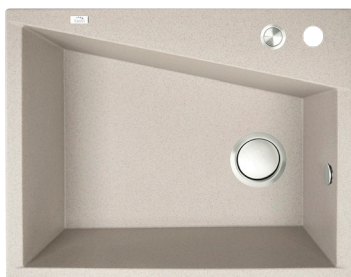

SERIA GRENADA