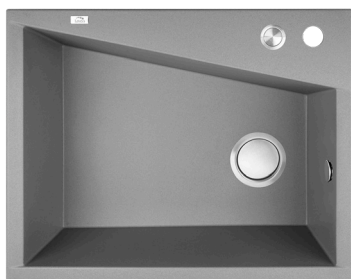

SERIA GRENADA