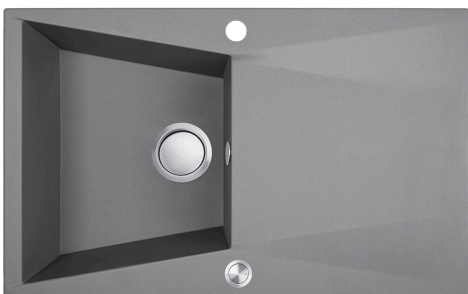

SERIA GRENADA

PRODUKT
POLSKI

PRODUKT
PROJEKTOWANY

KOREK
STEROWANY
PRZYCISKIEM

ŁATWE
CZYSZCZENIE

GLĘBOKA KOMORA

PRZELEW
W KOMORZE

ZLEWOZMYWAK
ODWRACALNY

ODPŁYW 3,5"

ODPORNE NA
SZOK TERMICZNY

ODPORNE NA
TEMPERATURĘ
DO 250 °C

ODPORNE
NA UDERZENIA

ODPORNE NA
ZARYSOWANIA

ODPORNE NA
ZABRUDZENIA

WYJŚCIE NA
ZMYWARKĘ

SERWIS
DOJAZDOWY

GWARANCJA

Projekt zlewozmywaka
Maria Kubiak

M. Kubiak

GRENADA

zlewozmywak granitowy
jednokomorowy z ociekaczem

- wymiary: 780 x 480 x 204 mm
- zlewozmywak wpuszczany
- minimalny wymiar szafki: 500 mm

syfon SPACE SAVING
w zestawie