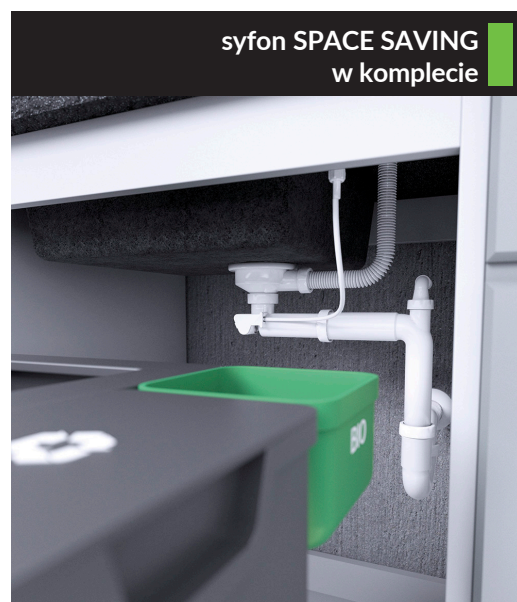

beż kod: SBI_410U
EAN: 5907791192400

beż

szary kod: SBI_510U
EAN: 5907791192417

szary

czarny kod: SBI_710U
EAN: 5907791192424

czarny