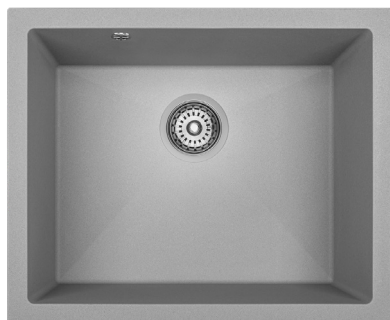

ZLEWOZMYWAKI GRANITOWE

SERIA IBIZA

Projekt zlewozmywaka
Maria Kubiak

IBIZA

zlewozmywak granitowy
podwieszany jednokomorowy

- wymiary: 560 x 460 x 220 mm
- zlewozmywak podwieszany
- minimalny wymiar szafki: 600 mm

Produkt polski

Produkt projektowany

PRODUKT Z ATESTEM

Korek klik-klak

Przelew w komorze

Możliwość obrotu o 90°

Odpływ 3,5"

Odporne na szok termiczny

Odporne na temperaturę do 250°C

Odporne na uderzenia

Odporne na zarysowania

Odporne na przebarwienia

Wyjście na zmywarke

Serwis dojazdowy

Gwarancja

beż kod: SBI_410U
EAN: 5907791192400