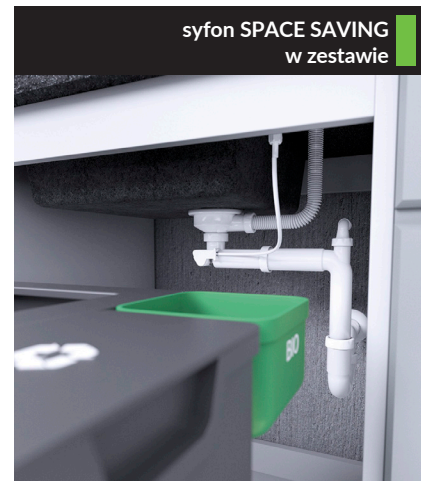

SERIA KOMODO

**PRODUKT
POLSKI**

**PRODUKT
PROJEKTOWANY**

**KOREK
KLIK-KLAK**

**ZLEWOZMYWAK
NIEODWRACALNY**

**PRZELEW
W KOMORZE**

ODPŁYW 3,5"

**ODPORNE NA
SZOK TERMICZNY**

**ODPORNE NA
TEMPERATURĘ
DO 250 °C**

**ODPORNE
NA UDERZENIA**

**ODPORNE NA
ZARYSOWANIA**

**ODPORNE NA
ZABRUDZENIA**

**WYJŚCIE NA
ZMYWARKĘ**

**SERWIS
DOJAZDOWY**

GWARANCJA

syfon SPACE SAVING
w zestawie

Projekt zlewozmywaka
Maria Kubiak

M. Kubiak

KOMODO

zlewozmywak granitowy
jednokomorowy

- wymiary: 580 x 490 x 221mm
- zlewozmywak wpuszczany
- minimalny wymiar szafki: 600 mm

beż
kod: SBK_410A
EAN: 5907791173942