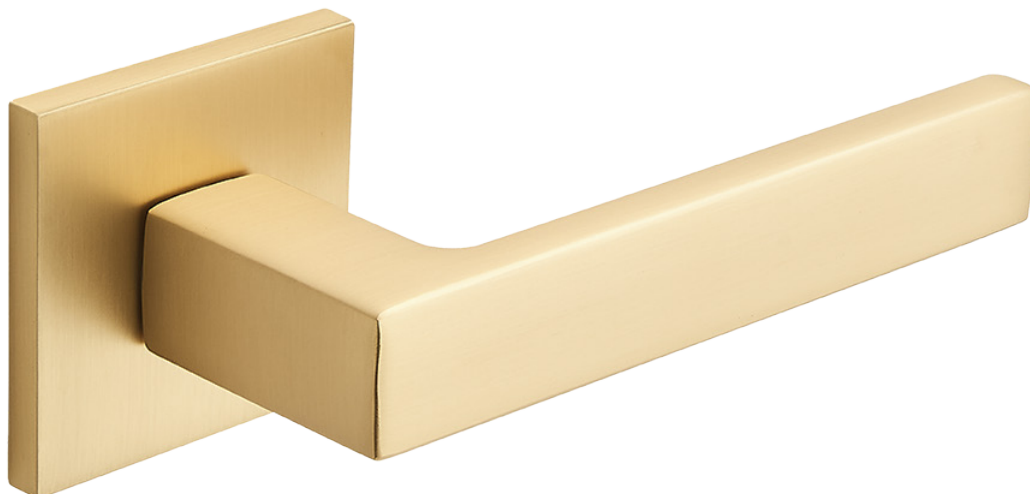

klamka na szyldzie dzielonym

KVADRATO

Łatwy montaż

Slim rozeta

Wykonane z aluminium

Premium line

Gwarancja powierzchnia mechanizm

- geometryczny kształt
- zaokrąglone krawędzie rękojeści
- wygoda i komfort użytkowania
- nowoczesny wygląd dzięki zastosowaniu slim rozety o grubości 6 mm
- rozeta zaopatrzona w tzw. adapter montażowy
- prosty montaż
- wysoka wytrzymałość
- brak widocznych odcisków palców podczas użytkowania

klamka na szyldzie dzielonym

KVADRATO

Łatwy montaż

Slim rozeta

Wykonane z aluminium

Premium line

Gwarancja powierzchni mechanizm

- geometryczny kształt
- zaokrąglone krawędzie rękojeści
- wygoda i komfort użytkowania
- nowoczesny wygląd dzięki zastosowaniu slim rozety o grubości 6 mm
- rozeta zaopatrzona w tzw. adapter montażowy
- prosty montaż
- wysoka wytrzymałość
- brak widocznych odcisków palców podczas użytkowania

KLAMKA NA SZYLDZIE DZIELONYM

Materiał wykonania: aluminium/żal

Wykończenie: złote

Wymiary:

- szyld: 53x53 mm

- rękojeść (dł): 123 mm

Rozstaw otworów montażowych: 38 mm

kod: **KVA_G00A**