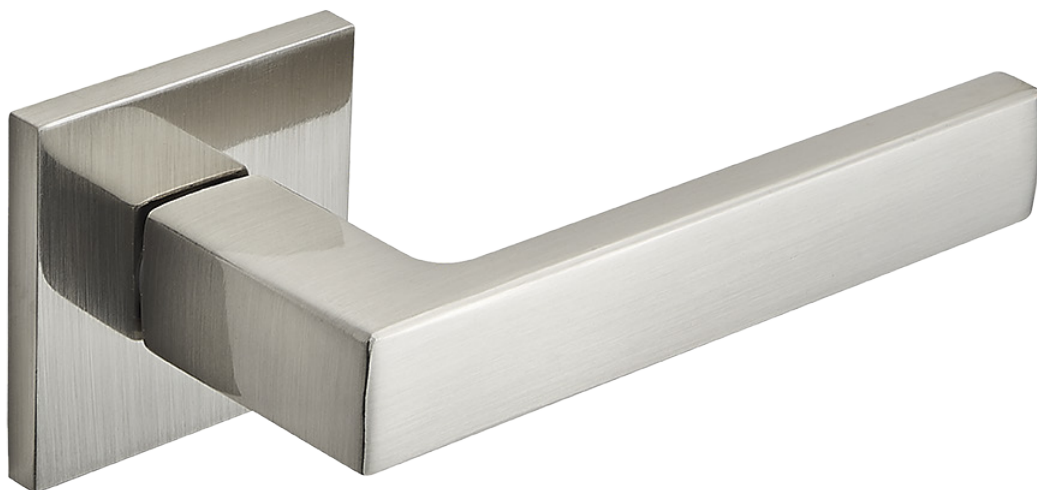

klamka na szyldzie dzielonym

KVADRATO

Łatwy montaż

Slim rozeta

Wykonane z aluminium

Premium line

Gwarancja powierzchnia mechanizm

- geometryczny kształt
- zaokrąglone krawędzie rękojeści
- wygoda i komfort użytkowania
- nowoczesny wygląd dzięki zastosowaniu slim rozety o grubości 6 mm
- rozeta zaopatrzona w tzw. adapter montażowy
- prosty montaż
- wysoka wytrzymałość

klamka na szyldzie dzielonym

KVADRATO

Łatwy montaż

Slim rozeta

Wykonane z aluminium

Premium line

Gwarancja powierzchnia mechanizm

- geometryczny kształt
- zaokrąglone krawędzie rękojeści
- wygoda i komfort użytkowania
- nowoczesny wygląd dzięki zastosowaniu slim rozety o grubości 6 mm
- rozeta zaopatrzona w tzw. adapter montażowy
- prosty montaż
- wysoka wytrzymałość
- brak widocznych odcisków palców podczas użytkowania

KLAMKA NA SZYLDZIE DZIELONYM

Materiał wykonania: aluminium/żal

Wykończenie: satyna

Wymiary:

- szyld: 53x53 mm

- rękojeść (dł): 123mm

Rozstaw otworów montażowych: 38 mm

kod: **KVA_300A**