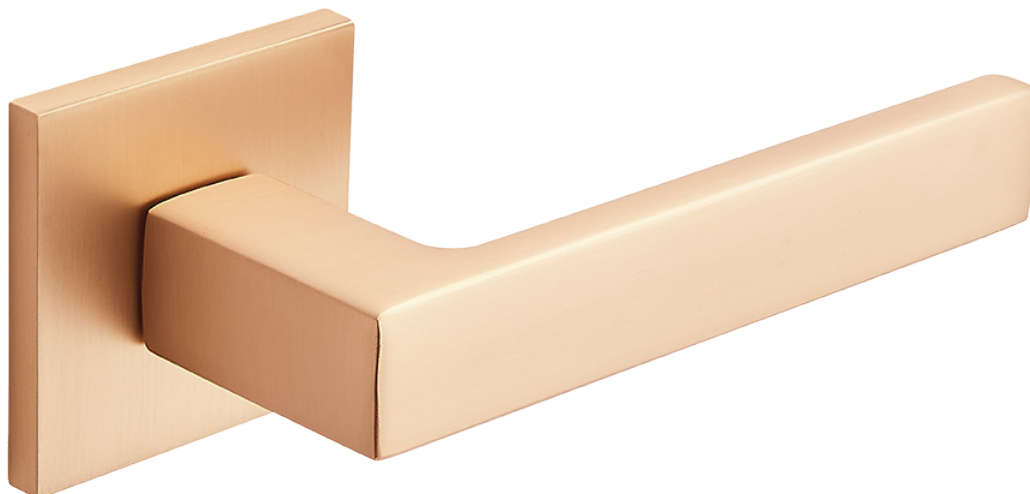

klamka na szyldzie dzielonym

KVADRATO

Łatwy montaż

Slim rozeta

Wykonane z aluminium

Premium line

Gwarancja powierzchnia mechanizm

- geometryczny kształt
- zaokrąglone krawędzie rękojeści
- wygoda i komfort użytkowania
- nowoczesny wygląd dzięki zastosowaniu slim rozety o grubości 6 mm
- rozeta zaopatrzona w tzw. adapter montażowy
- prosty montaż
- wysoka wytrzymałość
- brak widocznych odcisków palców podczas użytkowania

KLAMKA NA SZYLDZIE DZIELONYM

Materiał wykonania: aluminium/znal

Wykończenie: różowe złoto

Wymiary:

- szyld: 53x53 mm

- rękojeść (dł): 123 mm

Rozstaw otworów montażowych: 38 mm

kod: **KVA_800A**

klamka na szyldzie dzielonym

KVADRATO

Łatwy montaż

Slim rozeta

Wykonane z aluminium

Premium line

Gwarancja powierzchni mechanizm

- geometryczny kształt
- zaokrąglone krawędzie rękojeści
- wygoda i komfort użytkowania
- nowoczesny wygląd dzięki zastosowaniu slim rozety o grubości 6 mm
- rozeta zaopatrzona w tzw. adapter montażowy
- prosty montaż
- wysoka wytrzymałość
- brak widocznych odcisków palców podczas użytkowania