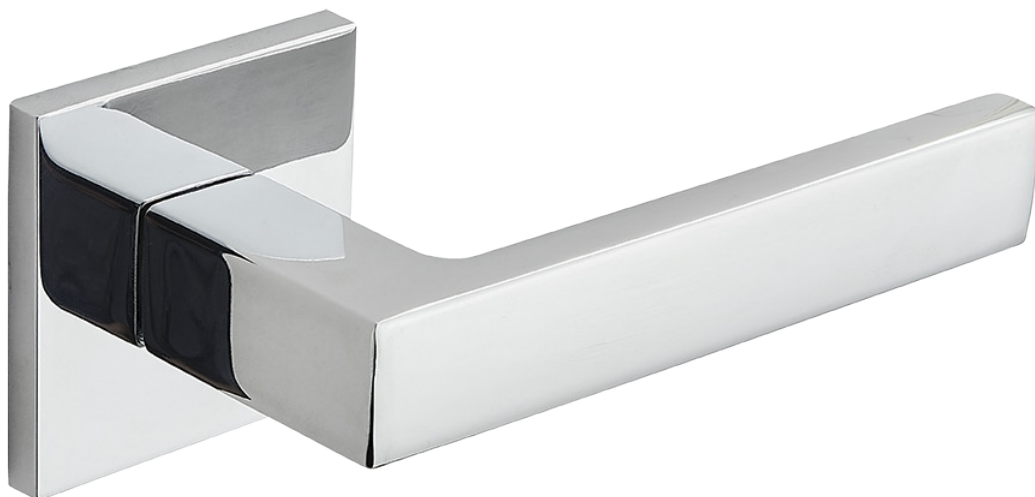

klamka na szyldzie dzielonym

KVADRATO

Łatwy montaż

Slim rozeta

Wykonane z aluminium

Premium line

Gwarancja powierzchnia mechanizm

- geometryczny kształt
- zaokrąglone krawędzie rękojeści
- wygoda i komfort użytkowania
- nowoczesny wygląd dzięki zastosowaniu slim rozety o grubości 6 mm
- rozeta zaopatrzona w tzw. adapter montażowy
- prosty montaż
- wysoka wytrzymałość

KLAMKA NA SZYLDZIE DZIELONYM

Materiał wykonania: aluminium/żal

Wykończenie: chrom

Wymiary:

- szyld: 53x53 mm

- rękojeść (dł): 123 mm

Rozstaw otworów montażowych: 38 mm

kod: **KVA_000A**

klamka na szyldzie dzielonym

KVADRATO

Łatwy montaż

Slim rozeta

Wykonane z aluminium

Premium line

Gwarancja powierzchnia mechanizm

- geometryczny kształt
- zaokrąglone krawędzie rękojeści
- wygoda i komfort użytkowania
- nowoczesny wygląd dzięki zastosowaniu slim rozety o grubości 6 mm
- rozeta zaopatrzona w tzw. adapter montażowy
- prosty montaż
- wysoka wytrzymałość
- brak widocznych odcisków palców podczas użytkowania