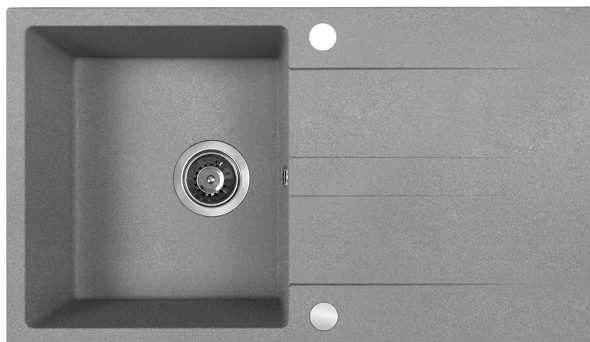

### LAUT

zlewozmywak granitowy  
1-komorowy z ociekaczem

- wymiary: 760 x 440 x 174 mm
- zlewozmywak wpuszczany
- minimalny wymiar szafki: 500 mm

PRODUKT Z ATESTEM

Wyprodukowano  
w EU

Przelew  
w komorze

Wyjście na  
zmywarke

### LAUT

zlewozmywak granitowy  
jednokomorowy z półociętkaczem

- wymiary: 560 x 440 x 174 mm
- zlewozmywak wpuszczany
- minimalny wymiar szafki: 500 mm

PRODUKT Z ATESTEM

Wyprodukowano  
w EU

Przelew  
w komorze