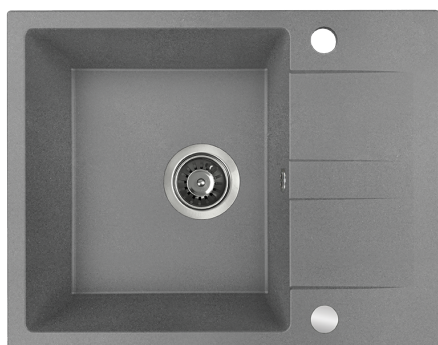

### LAUT

zlewozmywak granitowy  
1-komorowy z ociekaczem

- wymiary: 760 x 440 x 174 mm
- zlewozmywak wpuszczany
- minimalny wymiar szafki: 500 mm

PRODUKT Z ATESTEM

Wyprodukowano  
w EU

Przelew  
w komorze

Wyjście na  
zmywarke

### LAUT

zlewozmywak granitowy  
jednokomorowy z półociętkaczem

- wymiary: 560 x 440 x 174 mm
- zlewozmywak wpuszczany
- minimalny wymiar szafki: 500 mm

PRODUKT Z ATESTEM

Wyprodukowano  
w EU

Przelew  
w komorze