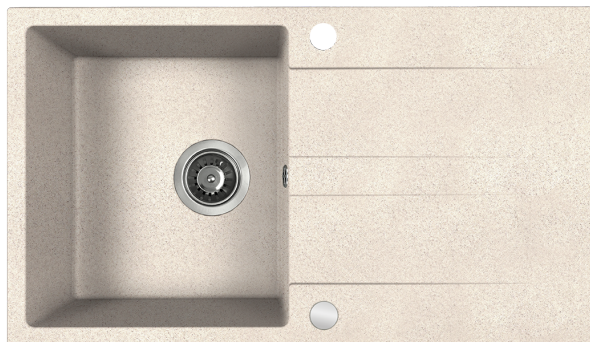

### LAUT

zlewozmywak granitowy  
1-komorowy z ociekaczem

- wymiary: 760 x 440 x 174 mm
- zlewozmywak wpuszczany
- minimalny wymiar szafki: 500 mm

PRODUKT Z ATESTEM

Wyprodukowano  
w EU

Przelew  
w komorze

Wyjście na  
zmywarke

### LAUT

zlewozmywak granitowy  
jednokomorowy z półociętkaczem

- wymiary: 560 x 440 x 174 mm
- zlewozmywak wpuszczany
- minimalny wymiar szafki: 500 mm

PRODUKT Z ATESTEM

Wyprodukowano  
w EU

Przelew  
w komorze