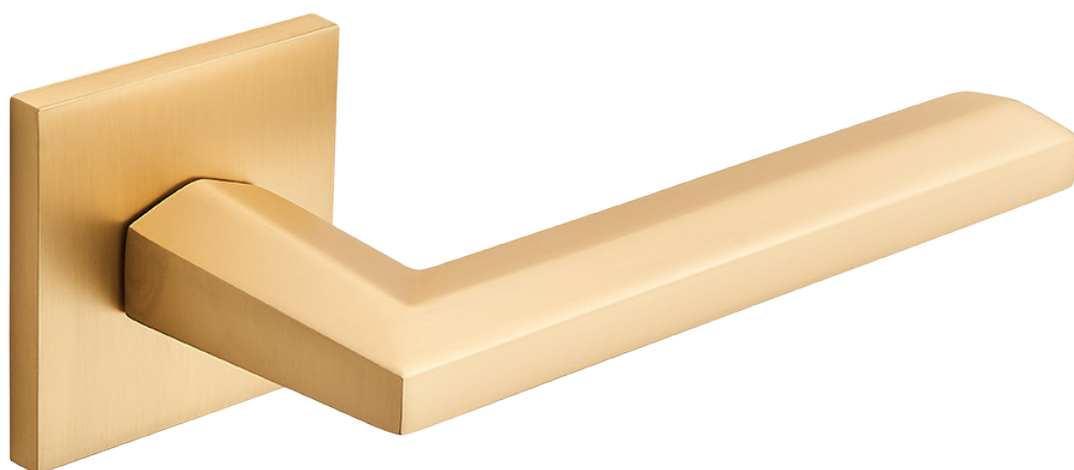

## LIBIA

Ciekawy wzór

Łatwy montaż

Slím rozeta

Wykonane z aluminium

Premium line

Gwarancja powierzchnia mechanizm

- klamka o symetrycznych kształtach
- wygoda i komfort użytkowania
- nowoczesny wygląd dzięki zastosowaniu slim rozety o grubości 6 mm
- rozeta zaopatrzona w tzw. adapter montażowy
- prosty montaż
- brak widocznych odcisków palców podczas użytkowania

## LIBIA

Ciekawy  
wzór

Łatwy  
montaż

Slim  
rozeta

Wykonane  
z aluminium

Premium  
line

Gwarancja  
powierzchnia  
mechanizm

- klamka o symetrycznych kształtach
- wygoda i komfort użytkowania
- nowoczesny wygląd dzięki zastosowaniu slim rozety o grubości 6 mm
- rozeta zaopatrzona w tzw. adapter montażowy
- prosty montaż
- brak widocznych odcisków palców podczas użytkowania

### KLAMKA NA SZYLDZIE DZIELONYM

**Materiał wykonania:** aluminium/żal

**Wykończenie:** złote

**Wymiary:**

- szyld: 53x53 mm

- rękojeść (dł): 134 mm

**Rozstaw otworów  
montażowych:** 38 mm

kod: **KLJ\_G00A**