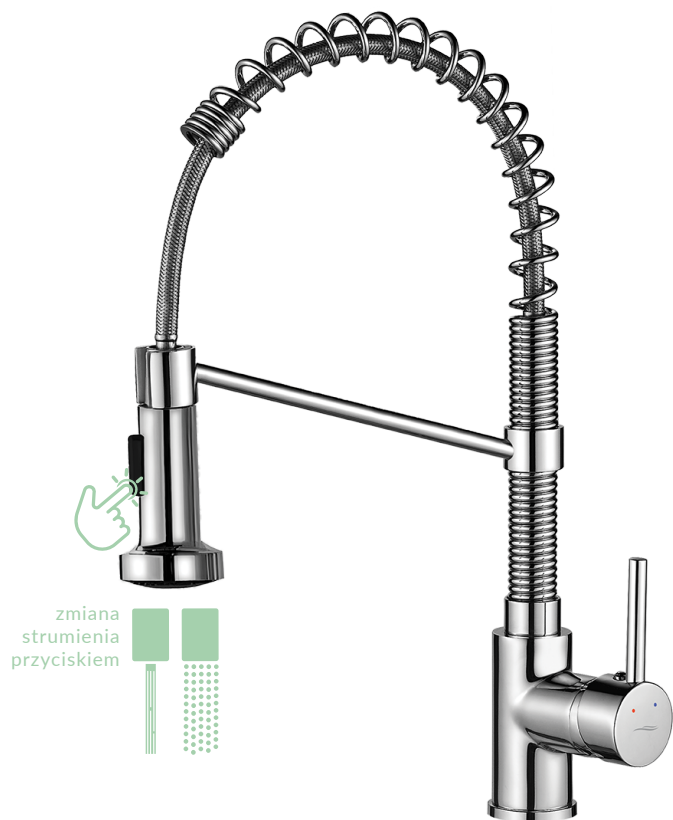

bateria kuchenna LOCO

Europejska
jakość głowicy

Głowica
φ 35mm

Głowica
ceramiczna

Oszczędność
wody

2 strumienie
wylewki

Łatwy
montaż

Gwarancja*

LOCO

bateria zlewozmywakowa stojąca, sprężyna

- materiał wykonania: mosiądz, nylon
- zasięg wylewki: 210 mm
- wysokość baterii: max 425 mm

kod: BQC_06SD
EAN: 5905358221969

chrom

kod: BQC_76SD
EAN: 5905358221976

czarny