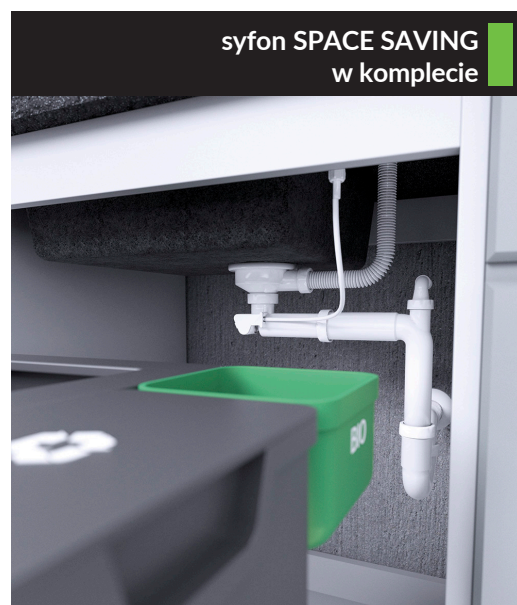

beż kod: SBO_410Y
EAN: 5907791192318

beż

szary kod: SBO_510Y
EAN: 5907791192325

szary

czarny kod: SBO_710Y
EAN: 5907791192332

czarny