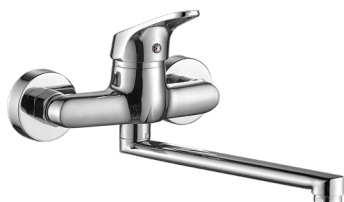

ORIS

bateria zlewozmywakowa ścienna

- materiał wykonania: mosiądz
- zasięg wylewki: 270 mm

chrom
kod: BQO_080D
EAN: 5907791183101