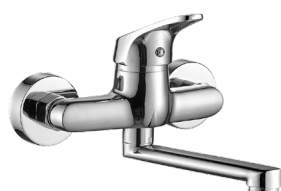

baterie łazienkowe SERIA ORIS

Głowica
φ 40mm

Łatwa w
czyszczeniu

Gwarancja

Strumień
deszczowy

Długość
węża

ORIS

bateria wannowa ścienna z zestawem natryskowym

- materiał wykonania: mosiądz, plastik, guma w oplocie stalowym
- zasięg wylewki: 150 mm
- wymiary słuchawki: 180x70 mm

chrom
kod: BQO_011D
EAN: 5907791183040

Korek
automatyczny

Montaż na
małej umywalce

ORIS

bateria umywalkowa stojąca z korkiem

- materiał wykonania: mosiądz
- zasięg wylewki: 105 mm

chrom
kod: BQO_022D
EAN: 5907791183057

Strumień
deszczowy

Długość
węża

ORIS

bateria natryskowa ścienna z zestawem natryskowym

- materiał wykonania: mosiądz, plastik, guma w oplocie stalowym
- wymiary słuchawki: 180x70 mm

chrom
kod: BQO_041D
EAN: 5907791183064

Ruchoma
wylewka

ORIS

bateria umywalkowa ścienna

- materiał wykonania: mosiądz
- zasięg wylewki: 200 mm