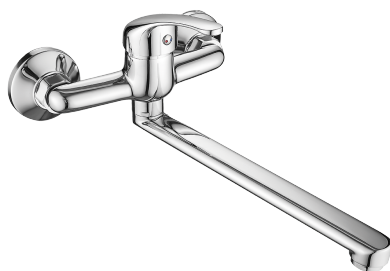

PEDRO

bateria zlewozmywakowa ścienna

- materiał wykonania:
  mosiądz, stal, plastik
- zasięg wylewki: 268 mm

kod: BQE_080D
EAN: 5907791189585

chrom