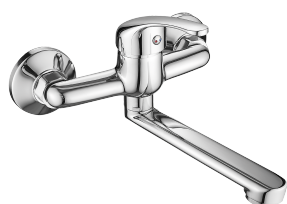

Ruchoma
wylewka

PEDRO

bateria umywalkowa ścienna

- materiał wykonania:
  mosiądz, stal, plastik
- zasięg wylewki: 225 mm

chrom

kod: BQE_050D
EAN: 5907791189561