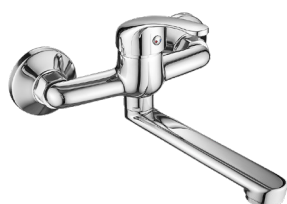

Ruchoma
wylewka

PEDRO

bateria umywalkowa ścienna

- materiał wykonania:
  mosiądz, stal, plastik
- zasięg wylewki: 197 mm

chrom

kod: BQE_050D
EAN: 5907791189561