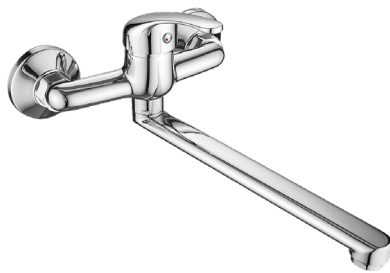

PEDRO

bateria zlewozmywakowa ścienna

- materiał wykonania:
  mosiądz, stal, plastik
- zasięg wylewki: 268 mm

kod: BQE_080D
EAN: 5907791189585

chrom