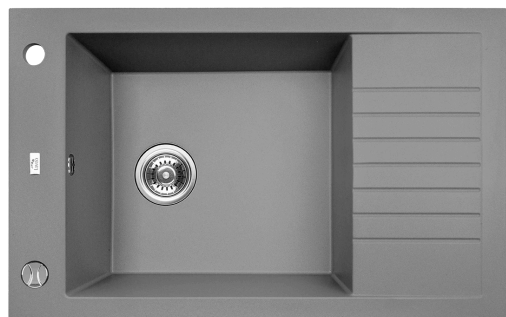

SERIA PIONIER

PRODUKT POLSKI

PRODUKT PROJEKTOWANY

KOREK AUTOMATYCZNY

DUŻA PRZESTRZEŃ ROBOCZA

KOMPAKTOWY WYMIAR

DUŻA KOMORA

GLĘBOKA KOMORA

PRZELEW W KOMORZE

ZLEWOZMYWAK ODWRACALNY

ODPŁYW 3,5"

ODPORNE NA SZOK TERMICZNY

ODPORNE NA TEMPERATURĘ DO 250 °C

ODPORNE NA UDERZENIA

ODPORNE NA ZARYSOWANIA

ODPORNE NA ZABRUDZENIA

WYŚCIE NA ZMYWARKĘ

SERWIS DOJAZDOWY

GWARANCJA

syfon SPACE SAVING
w zestawie

Projekt zlewozmywaka
Maria Kubiak

M. Kubiak

PIONIER

zlewozmywak granitowy
jednokomorowy z półciekaczem

- wymiary: 780 x 500 x 207 mm
- zlewozmywak wpuszczany
- minimalny wymiar szafki: 600 mm

beż
kod: SBR_413T
EAN: 5907791168689

szary
kod: SBR_513T
EAN: 5907791168696

czarny
kod: SBR_713T
EAN: 5907791168702