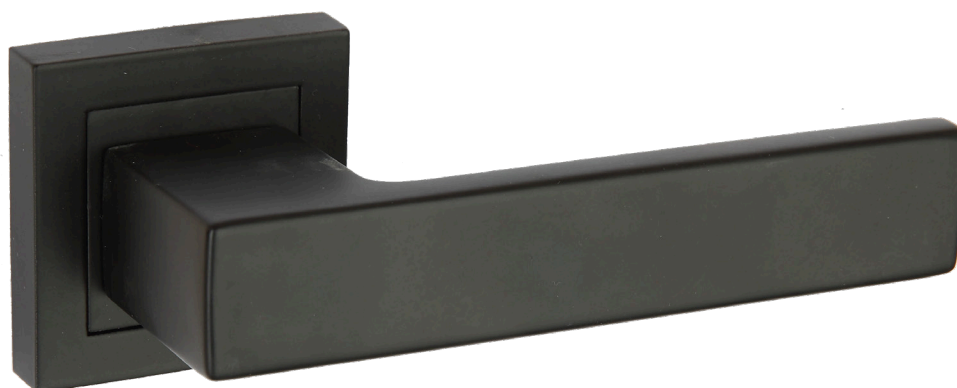

klamka na rozecie

SAMARIA

Kompaktowy
wymiar

Wykonane
z aluminium

Classic
line

Gwarancja
powierzchnia
mechanizm

- Geometryczny kształt
- Minimalistyczny design
- Klasyka, która zapewni eleganckie wykończenie wnętrza

KLAMKA NA SZYLDZIE DZIELONYM

Materiał wykonania: aluminium / stal

Wykończenie: satyna

Wymiary:

- szyld: 52 mm

- rękojeść (dł): 130 mm

**Rozstaw otworów
montażowych:** 41 mm

kod: **KAM_300A**

KLAMKA NA SZYLDZIE DZIELONYM

Materiał wykonania: aluminium / stal

Wykończenie: czarne

Wymiary:

- szyld: 52 mm

- rękojeść (dł): 130 mm

**Rozstaw otworów
montażowych:** 41 mm

kod: **KAM_900A**