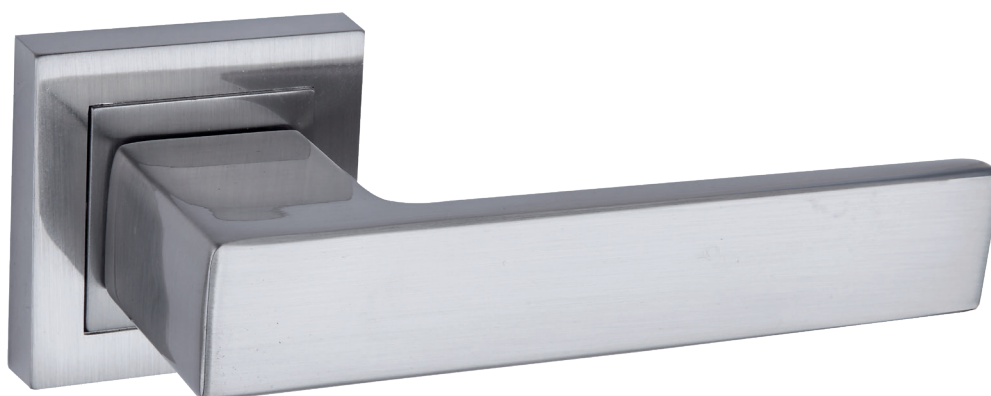

klamka na rozecie

SAMARIA

Kompaktowy
wymiar

Wykonane
z aluminium

Classic
line

Gwarancja
powierzchnia
mechanizm

- Geometryczny kształt
- Minimalistyczny design
- Klasyka, która zapewni eleganckie wykończenie wnętrza

KLAMKA NA SZYLDZIE DZIELONYM

Materiał wykonania: aluminium / stal

Wykończenie: satyna

Wymiary:

- szyld: 52 mm

- rękojeść (dł): 130 mm

**Rozstaw otworów
montażowych:** 41 mm

kod: **KAM_300A**

KLAMKA NA SZYLDZIE DZIELONYM

Materiał wykonania: aluminium / stal

Wykończenie: czarne

Wymiary:

- szyld: 52 mm

- rękojeść (dł): 130 mm

**Rozstaw otworów
montażowych:** 41 mm

kod: **KAM_900A**