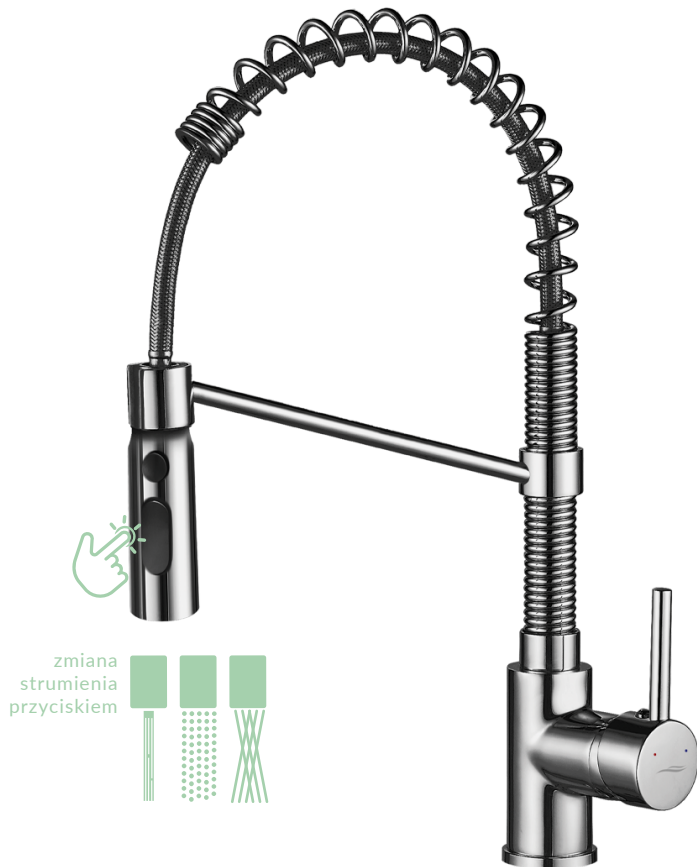

bateria kuchenna SERPEN

Europejska
jakość głowicy

Głowica
φ 35mm

Głowica
ceramiczna

Oszczędność
wody

3 strumienie
wylewki

EASY

Łatwy
montaż

Europejska
jakość głowicy

5*
LAT

Gwarancja*

zmiana
strumienia
przyciskiem

SERPEN

bateria zlewozmywakowa stojąca, sprężyna

- materiał wykonania: mosiądz, nylon
- zasięg wylewki: 210 mm
- wysokość baterii: max 425 mm

chrom kod: BKP_06SD

EAN: 5905358221945

chrom

czarny kod: BKP_76SD

EAN: 5905358221952

czarny