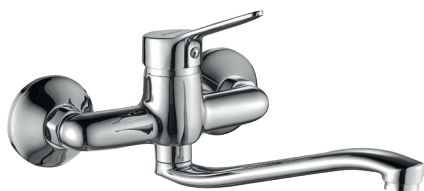

TIBI

bateria zlewozmywakowa ścienna

- materiał wykonania: mosiądz
- zasięg wylewki: 275 mm

chrom
kod: BQY_080D
EAN: 5907791185921