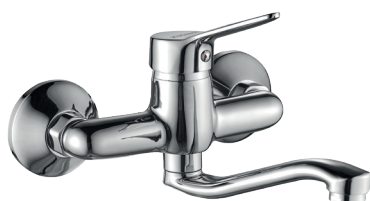

Ruchoma
wylewka

TIBI

bateria umywalkowa ścienna
- materiał wykonania: mosiądz
- zasięg wylewki: 205 mm

chrom
kod: BQY_050D
EAN: 5907791185907