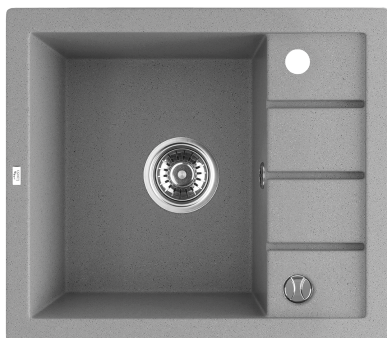

SERIA TRZYNASTKA