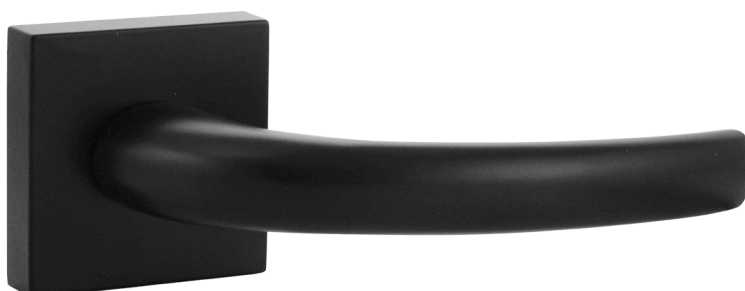

klamka na szyldzie dzielonym

## VERA

Gwarancja\*

- łagodny i nowoczesny design w jednym czarnym wykończeniu
- Uniwersalna, dopasowana do każdego rodzaju drzwi i wnętrza

### KLAMKA NA SZYLDZIE DZIELONYM

**Materiał wykonania:** stal / aluminium

**Wykończenie:** czarne

**Wymiary:**

- szyld (wys/szer): 50x50 mm

- rękojeść (dł): 130 mm

**Rozstaw otworów montażowych:** 41 mm

kod: **KVE\_900A**