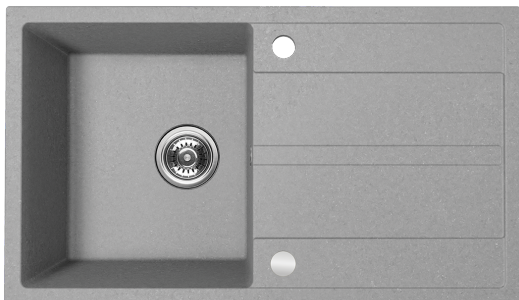

### VITI

zlewozmywak granitowy  
jednokomorowy z ociekaczem

- wymiary: 760 x 440 x 175 mm
- zlewozmywak wpuszczany
- minimalny wymiar szafki: 500 mm

Wyprodukowano  
w EU

Przelew  
w komorze

Wyjście na  
zmywarkę

### VITI

zlewozmywak granitowy  
jednokomorowy z ociekaczem

- wymiary: 560 x 440 x 175 mm
- zlewozmywak wpuszczany
- minimalny wymiar szafki: 500 mm

Wyprodukowano  
w EU

Przelew  
w komorze

Wyjście na  
zmywarkę